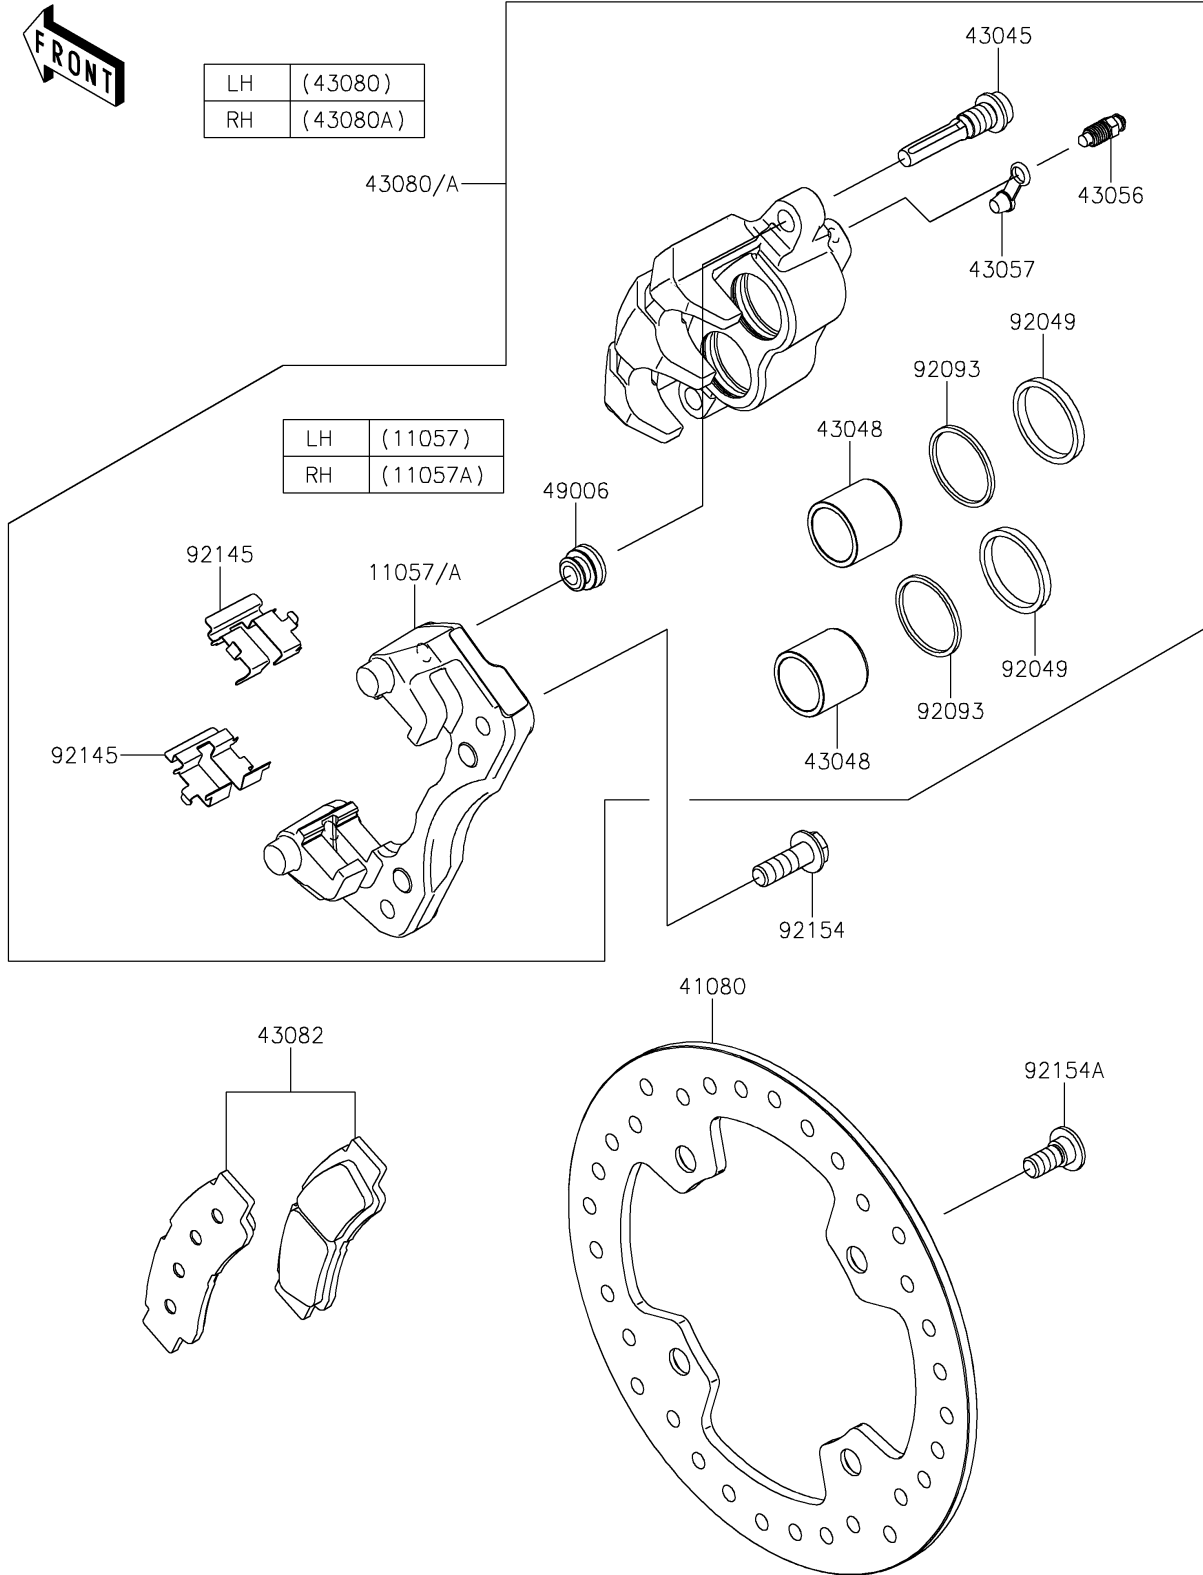

2025 Teryx KRX 1000 Blackout Edition PARTS DIAGRAM

Front Brake

F2292

2025 Teryx KRX 1000 Blackout Edition PARTS LIST

Front Brake

ITEM NAME	PART NUMBER	QUANTITY
BRACKET,LH (Ref # 11057)	11057-2897	1
BRACKET,RH (Ref # 11057A)	11057-2898	1
DISC,BRAKE (Ref # 41080)	41080-0712	2
SHAFT-CALIPER (Ref # 43045)	43045-0018	4
PISTON-CALIPER (Ref # 43048)	43048-0036	4
BREATHER-BRAKE (Ref # 43056)	43056-0055	2
CAP-BREATHER (Ref # 43057)	43057-0552	2
CALIPER-SUB-ASSY,FR,LH (Ref # 43080)	43080-0221	1
CALIPER-SUB-ASSY,FR,RH (Ref # 43080A)	43080-0222	1
PAD-ASSY-BRAKE (Ref # 43082)	43082-0196	2
BOOT (Ref # 49006)	49006-0624	4
SEAL-OIL (Ref # 92049)	92049-0765	4
SEAL (Ref # 92093)	92093-0613	4
SPRING (Ref # 92145)	92145-1903	4
BOLT,FLANGED,10X30 (Ref # 92154)	92154-0543	4
BOLT,SOCKET,10X23 (Ref # 92154A)	92154-0713	8