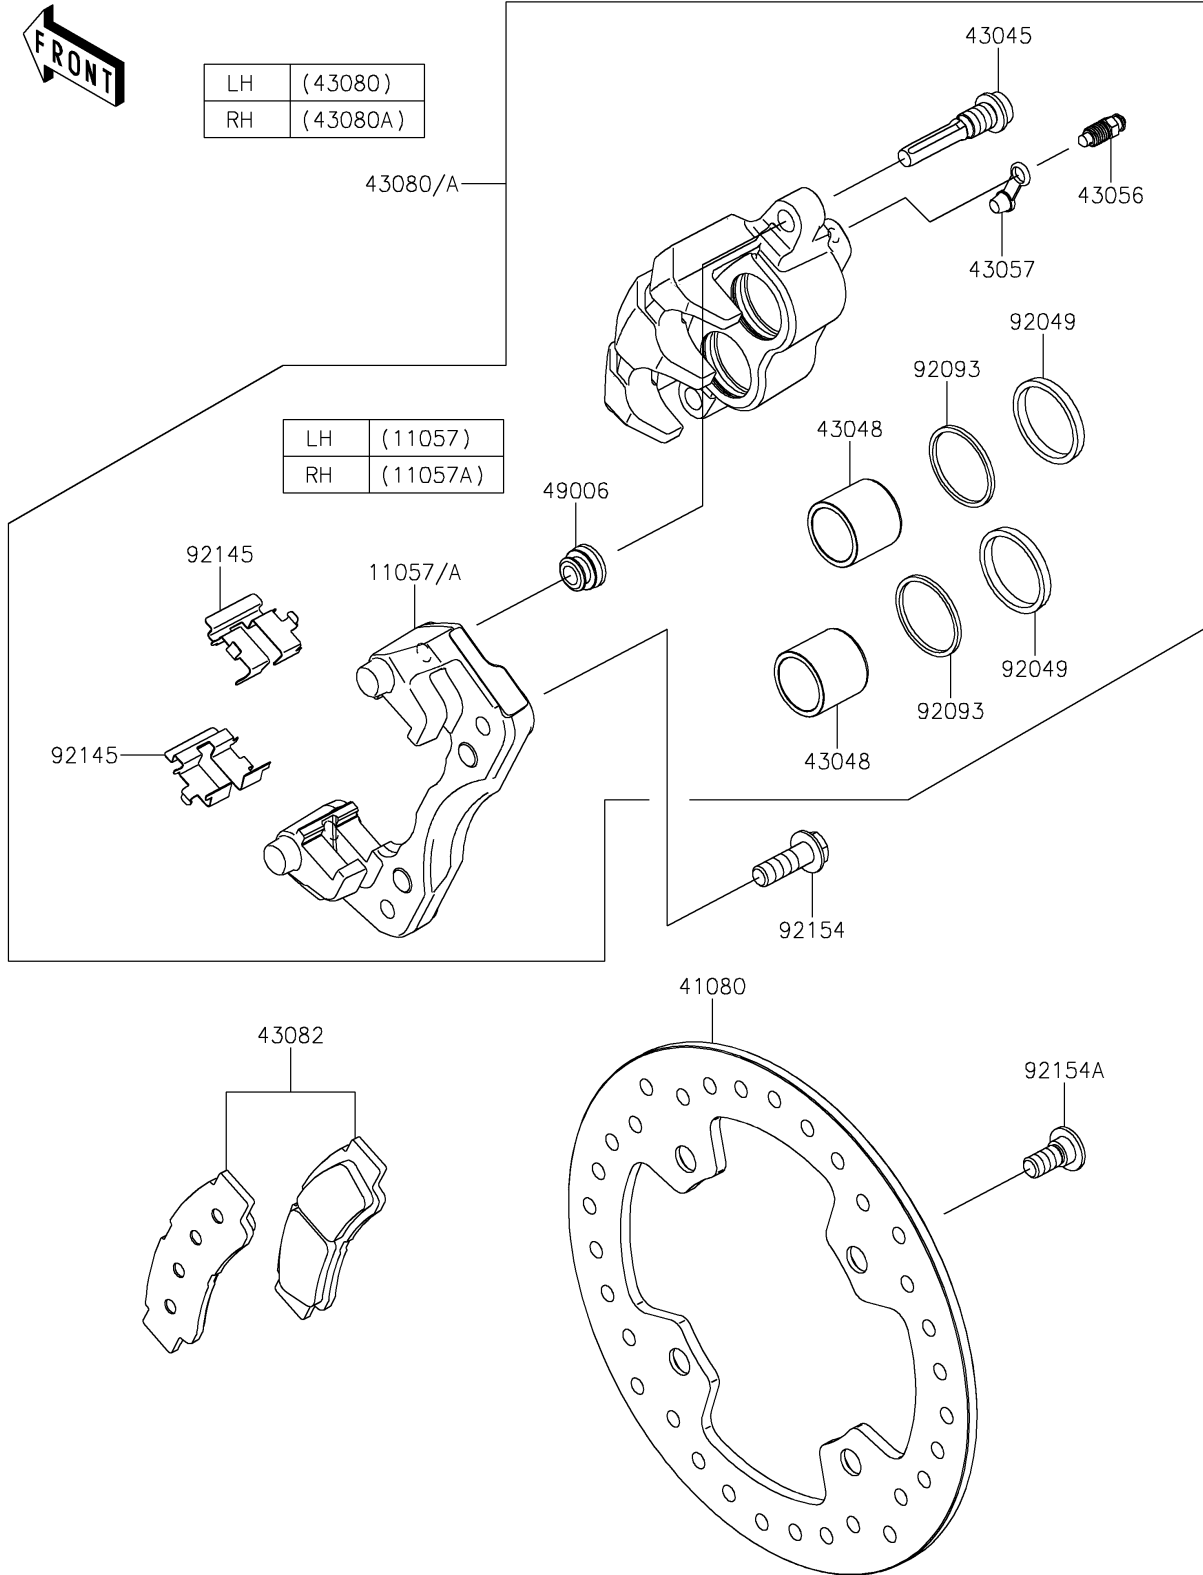

2025 Teryx KRX 1000 Lifted Edition PARTS DIAGRAM

Front Brake

F2292

2025 Teryx KRX 1000 Lifted Edition PARTS LIST

Front Brake

ITEM NAME	PART NUMBER	QUANTITY
BRACKET,LH (Ref # 11057)	11057-2897	1
BRACKET,RH (Ref # 11057A)	11057-2898	1
DISC,BRAKE (Ref # 41080)	41080-0712	2
SHAFT-CALIPER (Ref # 43045)	43045-0018	4
PISTON-CALIPER (Ref # 43048)	43048-0036	4
BREATHER-BRAKE (Ref # 43056)	43056-0055	2
CAP-BREATHER (Ref # 43057)	43057-0552	2
CALIPER-SUB-ASSY,FR,LH (Ref # 43080)	43080-0221	1
CALIPER-SUB-ASSY,FR,RH (Ref # 43080A)	43080-0222	1
PAD-ASSY-BRAKE (Ref # 43082)	43082-0196	2
BOOT (Ref # 49006)	49006-0624	4
SEAL-OIL (Ref # 92049)	92049-0765	4
SEAL (Ref # 92093)	92093-0613	4
SPRING (Ref # 92145)	92145-1903	4
BOLT,FLANGED,10X30 (Ref # 92154)	92154-0543	4
BOLT,SOCKET,10X23 (Ref # 92154A)	92154-0713	8