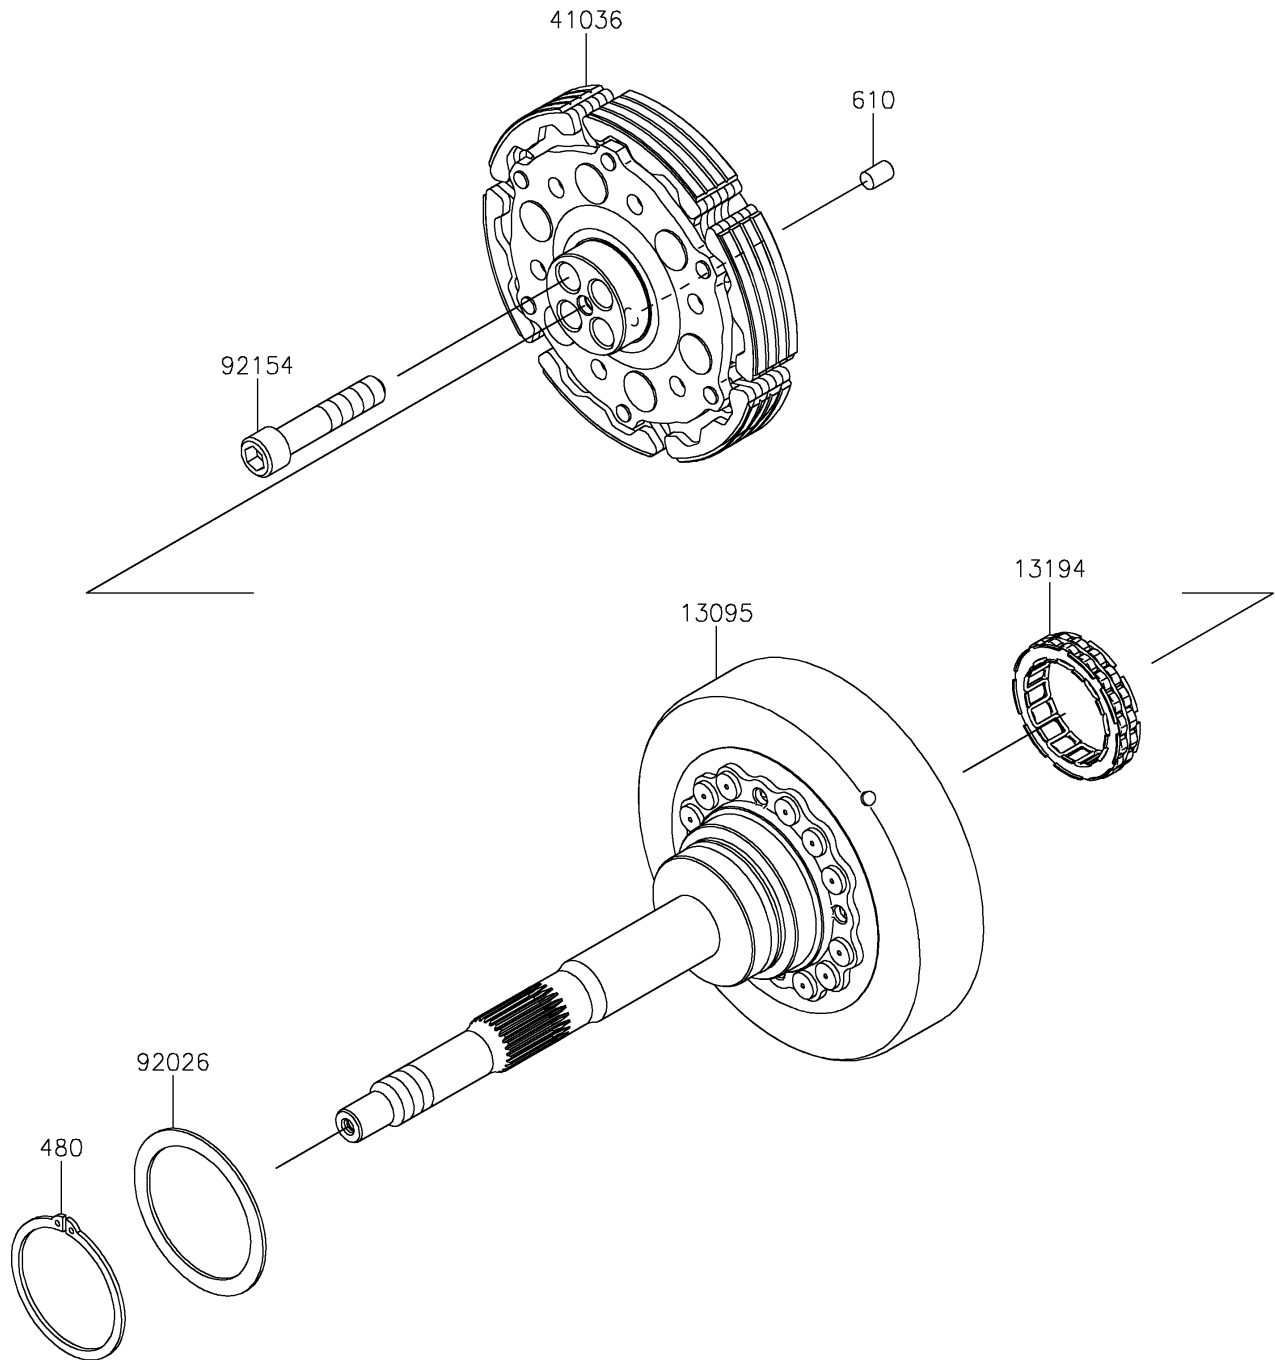

2025 TERYX® KRX4™ 1000 PARTS DIAGRAM

Clutch

E1350

2025 TERYX® KRX4™ 1000 PARTS LIST

Clutch

ITEM NAME	PART NUMBER	QUANTITY
HOUSING-COMP-CLUTCH (Ref # 13095)	13095-0611	1
CLUTCH-ONEWAY (Ref # 13194)	13194-0022	1
HUB-ASSY (Ref # 41036)	41036-0898	1
SPACER (Ref # 92026)	92026-0710	1
BOLT,12X60 (Ref # 92154)	92154-3926	4
CIRCLIP-TYPE-C,60MM (Ref # 480)	480J6000	1
ROLLER,8X12 (Ref # 610)	610A0812	1