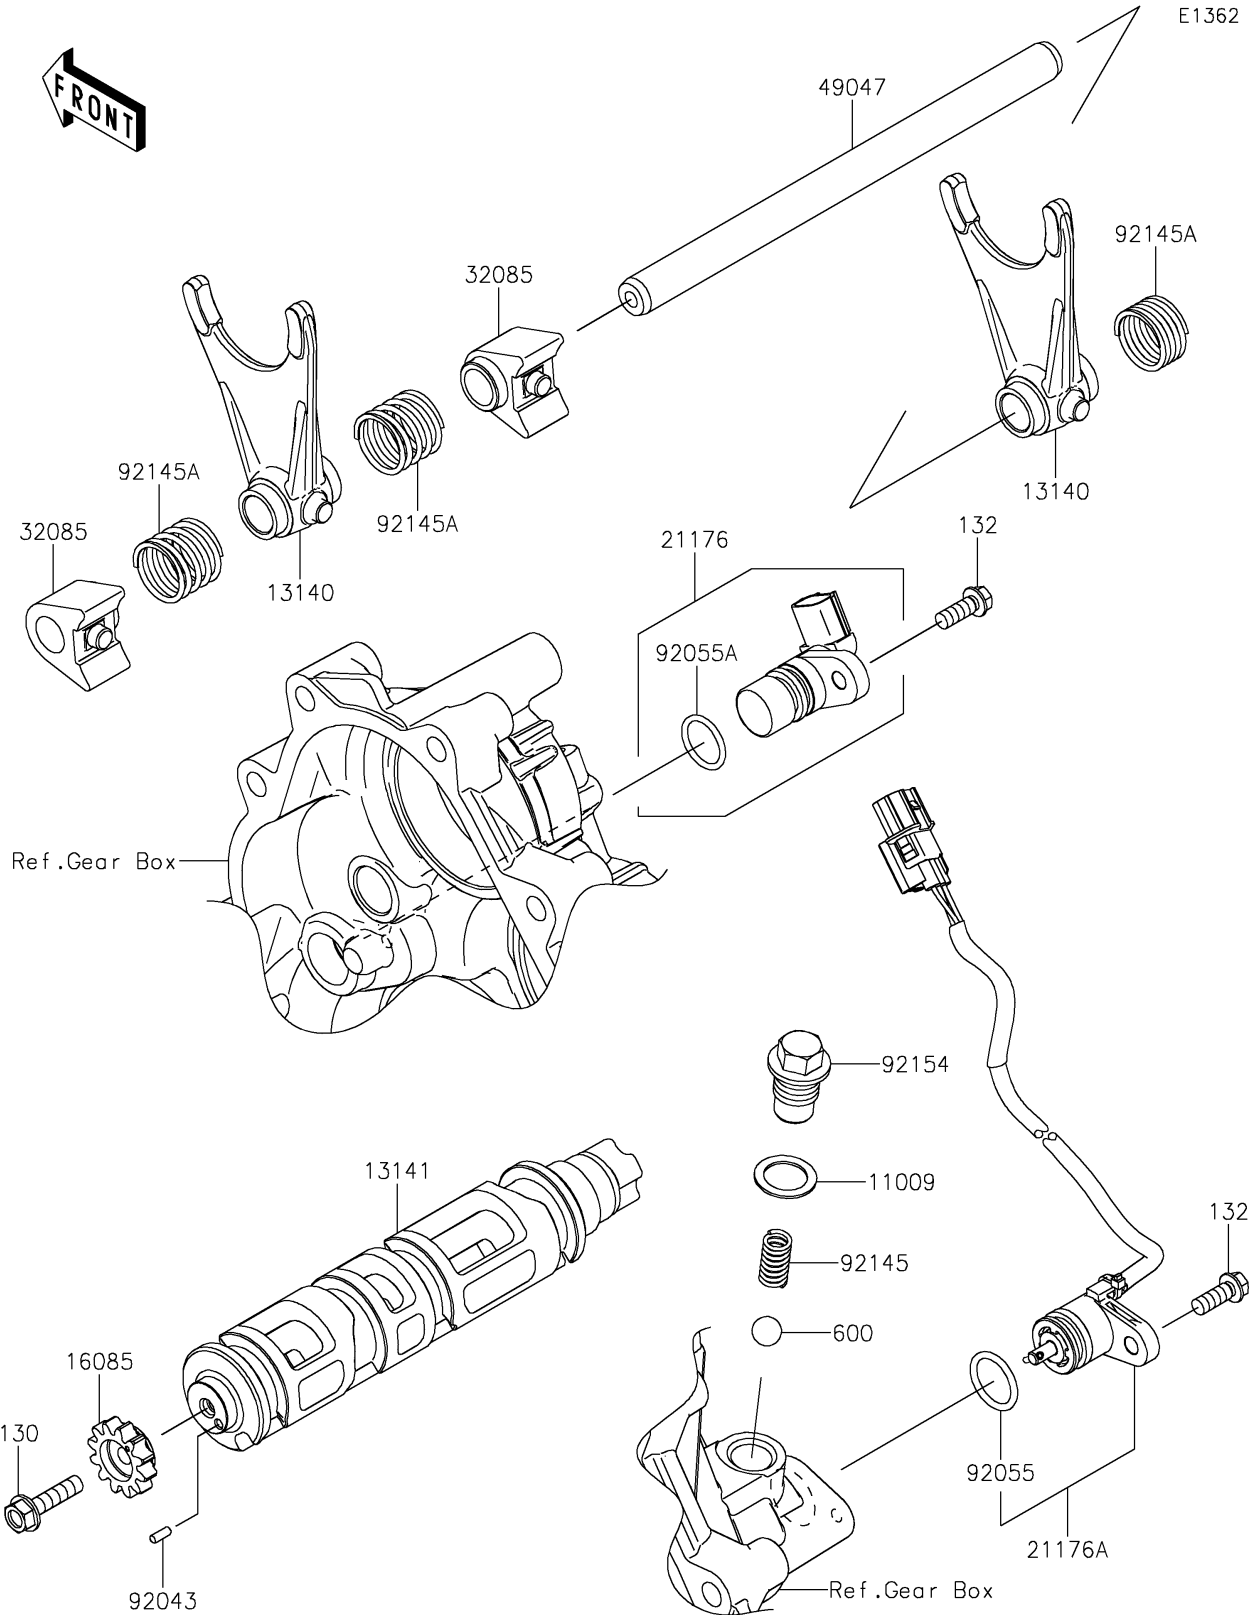

2025 TERYX® KRX4™ 1000 PARTS DIAGRAM

Gear Change Drum/Shift Fork(s)

2025 TERYX® KRX4™ 1000 PARTS LIST

Gear Change Drum/Shift Fork(s)

ITEM NAME	PART NUMBER	QUANTITY
GASKET,15.5X22X1 (Ref # 11009)	11009-1008	1
FORK-SHIFT (Ref # 13140)	13140-0693	2
DRUM-CHANGE (Ref # 13141)	13141-0614	1
GEAR,12T (Ref # 16085)	16085-0681	1
SENSOR,SPEED (Ref # 21176)	21176-0891	1
SENSOR,GEAR POSITION (Ref # 21176A)	21176-1161	1
STOPPER (Ref # 32085)	32085-0901	2
ROD-SHIFT (Ref # 49047)	49047-0641	1
PIN,3X8 (Ref # 92043)	92043-1716	1
RING-O (Ref # 92055)	92055-0917	1
RING-O (Ref # 92055A)	92055-1639	1
SPRING (Ref # 92145)	92145-1590	1
SPRING (Ref # 92145A)	92145-2276	3
BOLT,CHANGE POSITION (Ref # 92154)	92154-1366	1
BOLT-FLANGED,6X25 (Ref # 130)	130CA0625	1
BOLT-FLANGED-SMALL,6X16 (Ref # 132)	132BA0616	2
BALL-STEEL,13/32 (Ref # 600)	600A1300	1