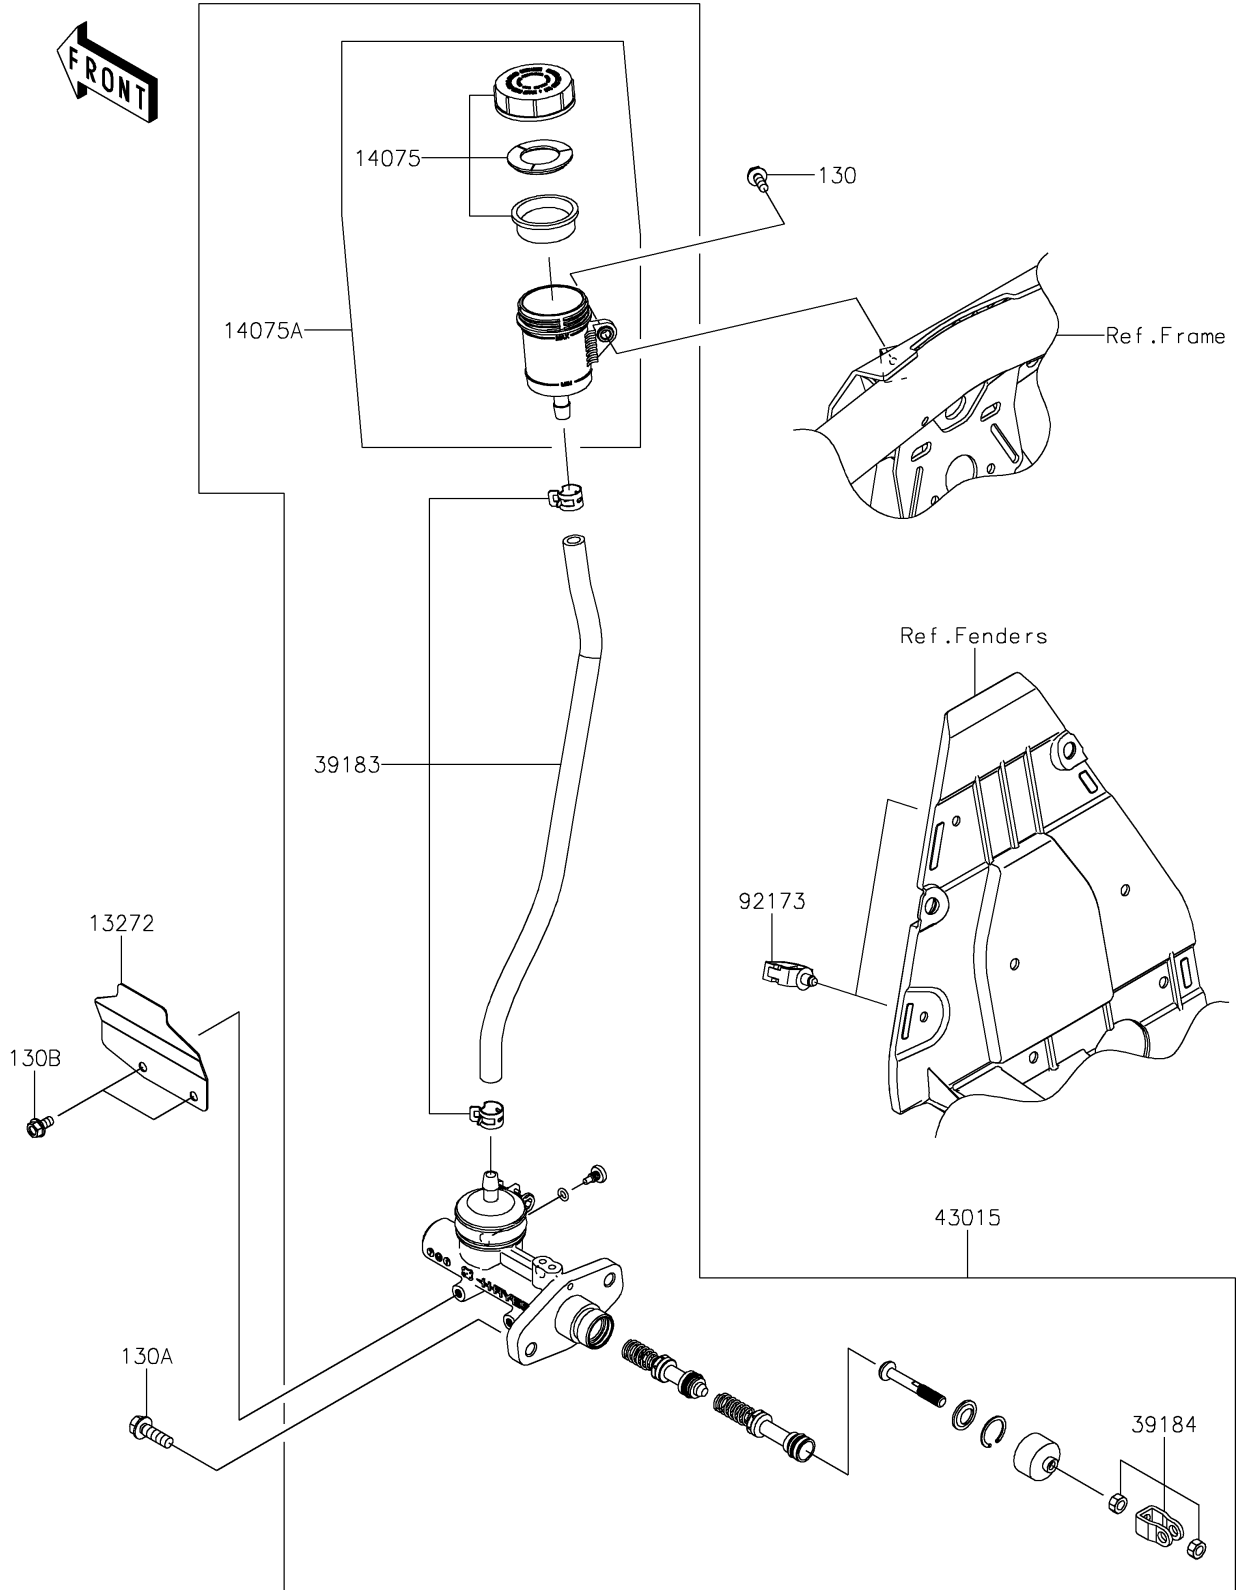

2025 TERYX® KRX4™ 1000 PARTS DIAGRAM

Master Cylinder

F2261

2025 TERYX® KRX4™ 1000 PARTS LIST

Master Cylinder

ITEM NAME	PART NUMBER	QUANTITY
PLATE,MASTER CYLINDER (Ref # 13272)	13272-2632	1
CAP-ASSY (Ref # 14075)	14075-0038	1
CAP-ASSY,RESERVOIR (Ref # 14075A)	14075-0712	1
BAND-ASSY,RESERVOIR HOSE (Ref # 39183)	39183-0008	1
BRACKET-ASSY (Ref # 39184)	39184-0031	1
CYLINDER-ASSY-MASTER (Ref # 43015)	43015-0774	1
CLAMP (Ref # 92173)	92173-0861	2
BOLT-FLANGED,6X18 (Ref # 130)	130BA0618	1
BOLT-FLANGED,8X25 (Ref # 130A)	130BA0825	2
BOLT-FLANGED,6X12 (Ref # 130B)	130CA0612	2