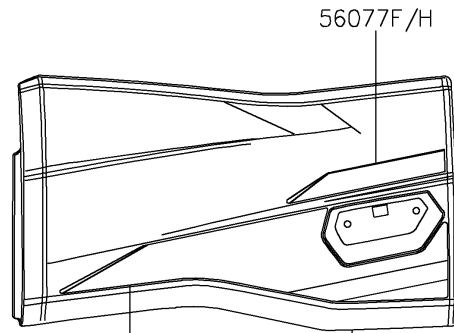

2025 Teryx KRX4 1000 PARTS DIAGRAM

Decals(Blue)

F2861A

2025 Teryx KRX4 1000 PARTS LIST

Decals(Blue)

ITEM NAME	PART NUMBER	QUANTITY
MARK,KAWASAKI (Ref # 56052)	56052-0928	1
MARK,FR DOOR,TERYX (Ref # 56054)	56054-3850	2
MARK,RR FENDER,KAWASAKI (Ref # 56054A)	56054-3948	2
PATTERN,FR FENDER,LH (Ref # 56077)	56077-0172	1
PATTERN,FR FENDER,LH (Ref # 56077A)	56077-0173	1
PATTERN,FR FENDER,RH (Ref # 56077B)	56077-0174	1
PATTERN,FR FENDER,RH (Ref # 56077C)	56077-0175	1
PATTERN,FR DOOR,LH (Ref # 56077D)	56077-0322	1
PATTERN,FR DOOR,RH (Ref # 56077E)	56077-0323	1
PATTERN,RR DOOR,LH,UPP (Ref # 56077F)	56077-0324	1
PATTERN,RR DOOR,LH,LWR (Ref # 56077G)	56077-0325	1
PATTERN,RR DOOR,RH,UPP (Ref # 56077H)	56077-0326	1
PATTERN,RR DOOR,RH,LWR (Ref # 56077I)	56077-0327	1
PATTERN,RR FENDER,LH,UPP (Ref # 56077J)	56077-0328	1
PATTERN,RR FENDER,LH,LWR (Ref # 56077K)	56077-0329	1
PATTERN,RR FENDER,RH,UPP (Ref # 56077L)	56077-0330	1
PATTERN,RR FENDER,RH,LWR (Ref # 56077M)	56077-0331	1