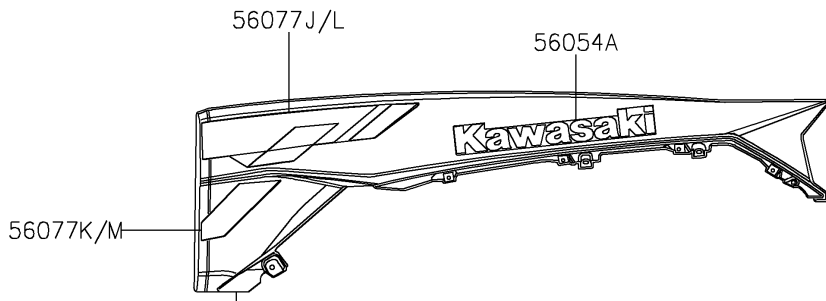

2025 Teryx KRX4 1000 PARTS DIAGRAM

Decals(Blue)

F2861A

2025 Teryx KRX4 1000 PARTS LIST

Decals(Blue)

ITEM NAME	PART NUMBER	QUANTITY
MARK,KAWASAKI (Ref # 56052)	56052-0928	1
MARK,FR DOOR,TERYX (Ref # 56054)	56054-3850	2
MARK,RR FENDER,KAWASAKI (Ref # 56054A)	56054-3948	2
PATTERN,FR FENDER,LH (Ref # 56077)	56077-0172	1
PATTERN,FR FENDER,LH (Ref # 56077A)	56077-0173	1
PATTERN,FR FENDER,RH (Ref # 56077B)	56077-0174	1
PATTERN,FR FENDER,RH (Ref # 56077C)	56077-0175	1
PATTERN,FR DOOR,LH (Ref # 56077D)	56077-0322	1
PATTERN,FR DOOR,RH (Ref # 56077E)	56077-0323	1
PATTERN,RR DOOR,LH,UPP (Ref # 56077F)	56077-0324	1
PATTERN,RR DOOR,LH,LWR (Ref # 56077G)	56077-0325	1
PATTERN,RR DOOR,RH,UPP (Ref # 56077H)	56077-0326	1
PATTERN,RR DOOR,RH,LWR (Ref # 56077I)	56077-0327	1
PATTERN,RR FENDER,LH,UPP (Ref # 56077J)	56077-0328	1
PATTERN,RR FENDER,LH,LWR (Ref # 56077K)	56077-0329	1
PATTERN,RR FENDER,RH,UPP (Ref # 56077L)	56077-0330	1
PATTERN,RR FENDER,RH,LWR (Ref # 56077M)	56077-0331	1