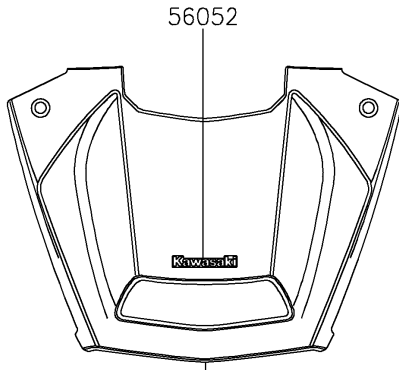

2025 Teryx KRX4 1000 PARTS DIAGRAM

Decals(Blue)

F2861A

2025 Teryx KRX4 1000 PARTS LIST

Decals(Blue)

ITEM NAME	PART NUMBER	QUANTITY
MARK,KAWASAKI (Ref # 56052)	56052-0928	1
MARK,FR DOOR,TERYX (Ref # 56054)	56054-3850	2
MARK,RR FENDER,KAWASAKI (Ref # 56054A)	56054-3948	2
PATTERN,FR FENDER,LH (Ref # 56077)	56077-0172	1
PATTERN,FR FENDER,LH (Ref # 56077A)	56077-0173	1
PATTERN,FR FENDER,RH (Ref # 56077B)	56077-0174	1
PATTERN,FR FENDER,RH (Ref # 56077C)	56077-0175	1
PATTERN,FR DOOR,LH (Ref # 56077D)	56077-0322	1
PATTERN,FR DOOR,RH (Ref # 56077E)	56077-0323	1
PATTERN,RR DOOR,LH,UPP (Ref # 56077F)	56077-0324	1
PATTERN,RR DOOR,LH,LWR (Ref # 56077G)	56077-0325	1
PATTERN,RR DOOR,RH,UPP (Ref # 56077H)	56077-0326	1
PATTERN,RR DOOR,RH,LWR (Ref # 56077I)	56077-0327	1
PATTERN,RR FENDER,LH,UPP (Ref # 56077J)	56077-0328	1
PATTERN,RR FENDER,LH,LWR (Ref # 56077K)	56077-0329	1
PATTERN,RR FENDER,RH,UPP (Ref # 56077L)	56077-0330	1
PATTERN,RR FENDER,RH,LWR (Ref # 56077M)	56077-0331	1