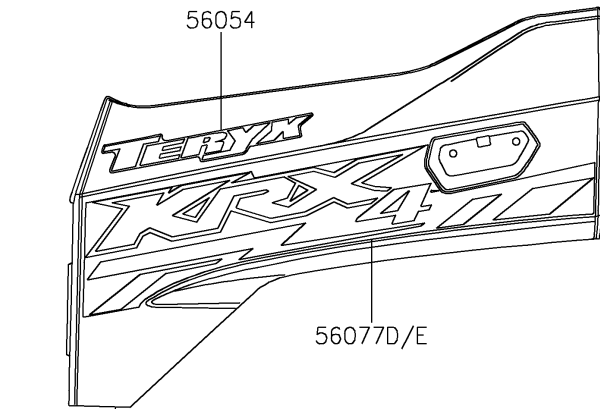

2025 Teryx KRX4 1000 PARTS DIAGRAM

Decals(Blue)

F2861A

2025 Teryx KRX4 1000 PARTS LIST

Decals(Blue)

ITEM NAME	PART NUMBER	QUANTITY
MARK,KAWASAKI (Ref # 56052)	56052-0928	1
MARK,FR DOOR,TERYX (Ref # 56054)	56054-3850	2
MARK,RR FENDER,KAWASAKI (Ref # 56054A)	56054-3948	2
PATTERN,FR FENDER,LH (Ref # 56077)	56077-0172	1
PATTERN,FR FENDER,LH (Ref # 56077A)	56077-0173	1
PATTERN,FR FENDER,RH (Ref # 56077B)	56077-0174	1
PATTERN,FR FENDER,RH (Ref # 56077C)	56077-0175	1
PATTERN,FR DOOR,LH (Ref # 56077D)	56077-0322	1
PATTERN,FR DOOR,RH (Ref # 56077E)	56077-0323	1
PATTERN,RR DOOR,LH,UPP (Ref # 56077F)	56077-0324	1
PATTERN,RR DOOR,LH,LWR (Ref # 56077G)	56077-0325	1
PATTERN,RR DOOR,RH,UPP (Ref # 56077H)	56077-0326	1
PATTERN,RR DOOR,RH,LWR (Ref # 56077I)	56077-0327	1
PATTERN,RR FENDER,LH,UPP (Ref # 56077J)	56077-0328	1
PATTERN,RR FENDER,LH,LWR (Ref # 56077K)	56077-0329	1
PATTERN,RR FENDER,RH,UPP (Ref # 56077L)	56077-0330	1
PATTERN,RR FENDER,RH,LWR (Ref # 56077M)	56077-0331	1