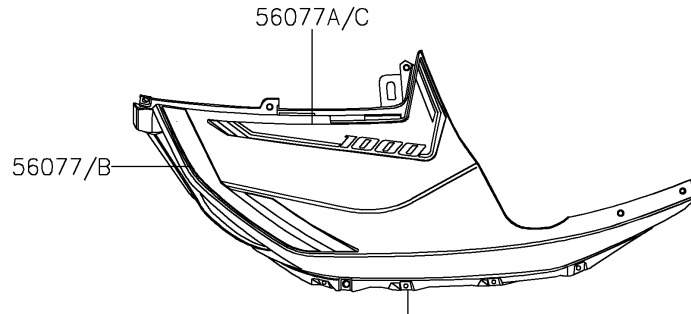

2025 Teryx KRX4 1000 PARTS DIAGRAM

Decals(Blue)

F2861A

2025 Teryx KRX4 1000 PARTS LIST

Decals(Blue)

ITEM NAME	PART NUMBER	QUANTITY
MARK,KAWASAKI (Ref # 56052)	56052-0928	1
MARK,FR DOOR,TERYX (Ref # 56054)	56054-3850	2
MARK,RR FENDER,KAWASAKI (Ref # 56054A)	56054-3948	2
PATTERN,FR FENDER,LH (Ref # 56077)	56077-0172	1
PATTERN,FR FENDER,LH (Ref # 56077A)	56077-0173	1
PATTERN,FR FENDER,RH (Ref # 56077B)	56077-0174	1
PATTERN,FR FENDER,RH (Ref # 56077C)	56077-0175	1
PATTERN,FR DOOR,LH (Ref # 56077D)	56077-0322	1
PATTERN,FR DOOR,RH (Ref # 56077E)	56077-0323	1
PATTERN,RR DOOR,LH,UPP (Ref # 56077F)	56077-0324	1
PATTERN,RR DOOR,LH,LWR (Ref # 56077G)	56077-0325	1
PATTERN,RR DOOR,RH,UPP (Ref # 56077H)	56077-0326	1
PATTERN,RR DOOR,RH,LWR (Ref # 56077I)	56077-0327	1
PATTERN,RR FENDER,LH,UPP (Ref # 56077J)	56077-0328	1
PATTERN,RR FENDER,LH,LWR (Ref # 56077K)	56077-0329	1
PATTERN,RR FENDER,RH,UPP (Ref # 56077L)	56077-0330	1
PATTERN,RR FENDER,RH,LWR (Ref # 56077M)	56077-0331	1