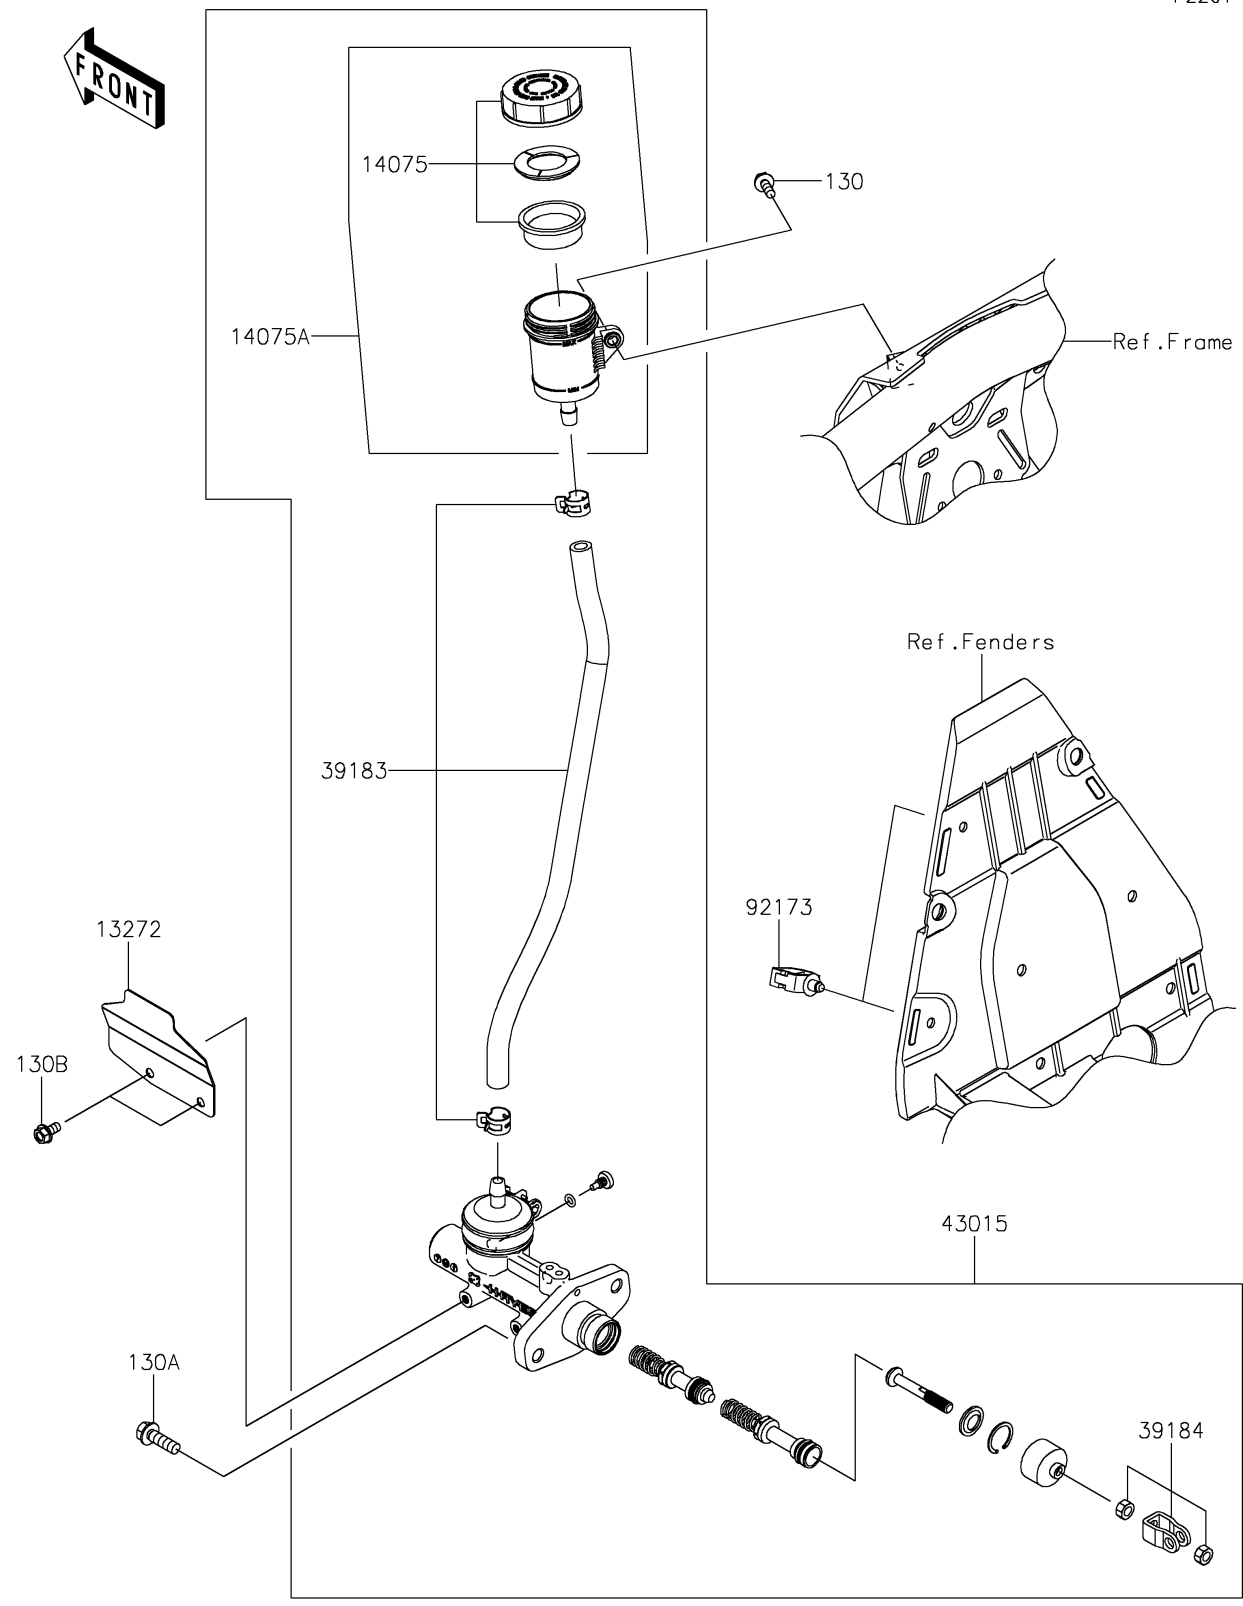

# 2025 TERYX® KRX4™ 1000 BLACKOUT EDITION PARTS DIAGRAM

## Master Cylinder

F2261

# 2025 TERYX® KRX4™ 1000 BLACKOUT EDITION PARTS LIST

## Master Cylinder

ITEM NAME	PART NUMBER	QUANTITY
PLATE,MASTER CYLINDER (Ref # 13272)	13272-2632	1
CAP-ASSY (Ref # 14075)	14075-0038	1
CAP-ASSY,RESERVOIR (Ref # 14075A)	14075-0712	1
BAND-ASSY,RESERVOIR HOSE (Ref # 39183)	39183-0008	1
BRACKET-ASSY (Ref # 39184)	39184-0031	1
CYLINDER-ASSY-MASTER (Ref # 43015)	43015-0774	1
CLAMP (Ref # 92173)	92173-0861	2
BOLT-FLANGED,6X18 (Ref # 130)	130BA0618	1
BOLT-FLANGED,8X25 (Ref # 130A)	130BA0825	2
BOLT-FLANGED,6X12 (Ref # 130B)	130CA0612	2