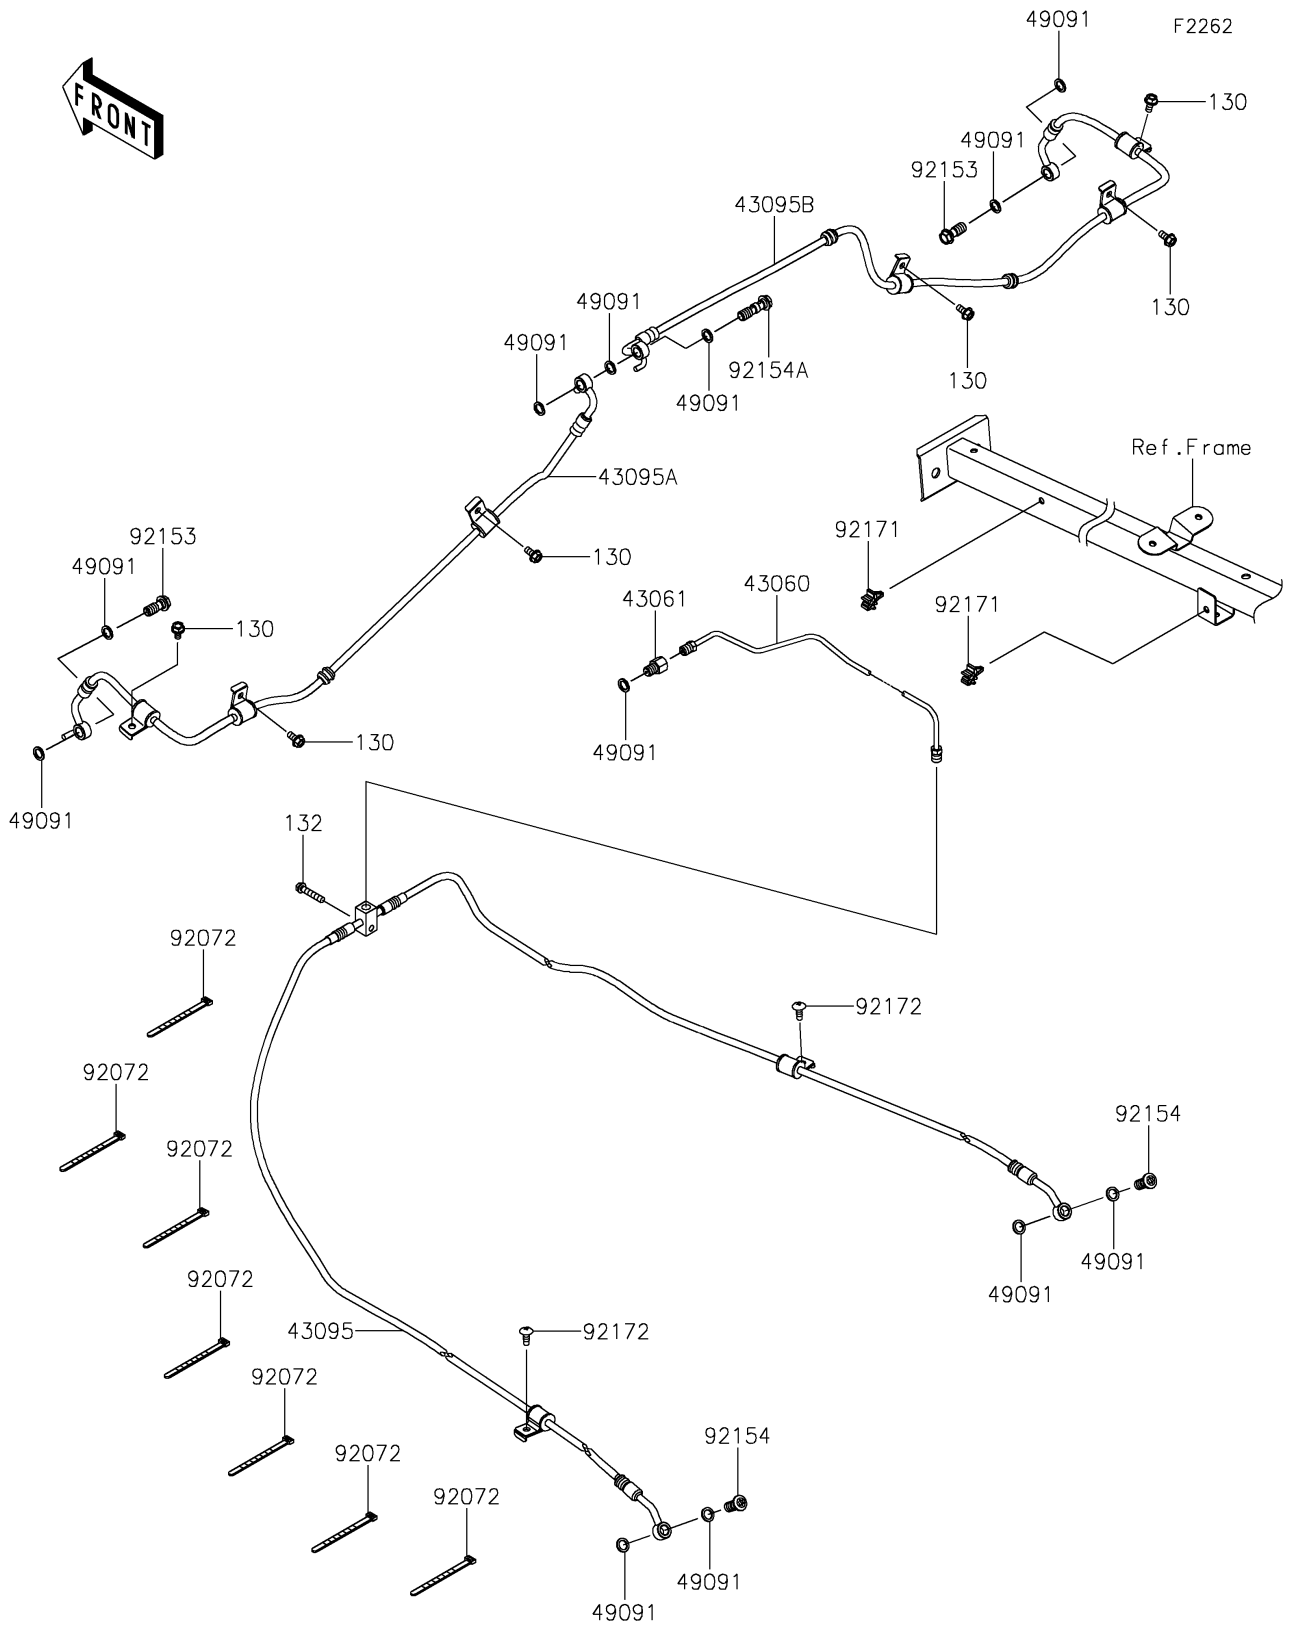

2025 TERYX® KRX4™ 1000 BLACKOUT EDITION PARTS DIAGRAM

Brake Piping

2025 TERYX® KRX4™ 1000 BLACKOUT EDITION PARTS LIST

Brake Piping

ITEM NAME	PART NUMBER	QUANTITY
PIPE-BRAKE (Ref # 43060)	43060-0349	1
JOINT-BRAKE,M/C (Ref # 43061)	43061-0302	1
HOSE-BRAKE,RR (Ref # 43095)	43095-1837	1
HOSE-BRAKE,FR,LH (Ref # 43095A)	43095-1973	1
HOSE-BRAKE,FR,RH (Ref # 43095B)	43095-1974	1
WASHER-SEAL,10.1X14.5X1.5 (Ref # 49091)	49091-0001	12
BAND,L=123 (Ref # 92072)	92072-030	14
BOLT,OIL,L=23 (Ref # 92153)	92153-1419	2
BOLT,HEXALOBULAR,10X21 (Ref # 92154)	92154-1328	2
BOLT,OIL,10X34.5 (Ref # 92154A)	92154-1398	1
CLAMP (Ref # 92171)	92171-0805	2
SCREW,TAPPING,6X16 (Ref # 92172)	92172-0739	2
BOLT-FLANGED,6X12 (Ref # 130)	130CA0612	6
BOLT-FLANGED-SMALL,6X30 (Ref # 132)	132BA0630	1