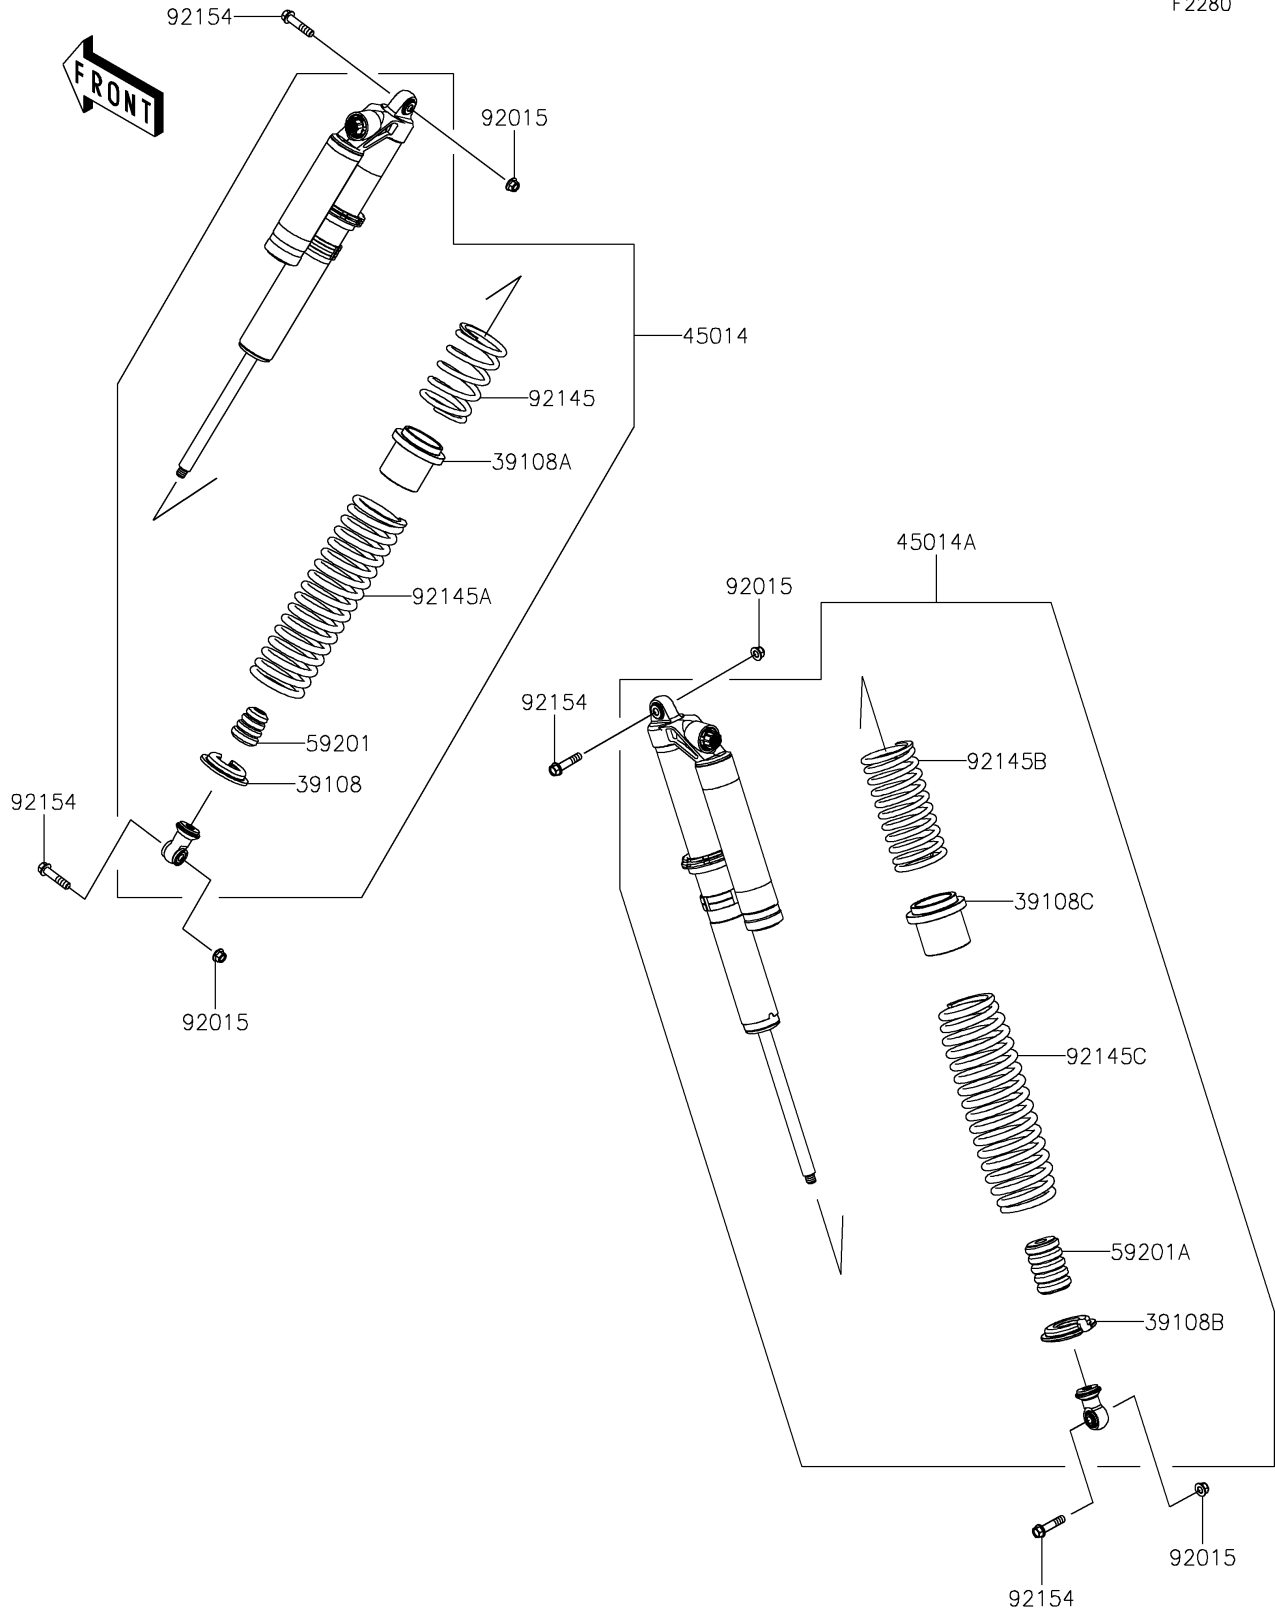

2025 Teryx KRX4 1000 Blackout Edition PARTS DIAGRAM

Shock Absorber(s)

F2280

2025 Teryx KRX4 1000 Blackout Edition PARTS LIST

Shock Absorber(s)

ITEM NAME	PART NUMBER	QUANTITY
RETAINER-SPRING (Ref # 39108)	39108-0015	2
RETAINER-SPRING (Ref # 39108A)	39108-0016	2
RETAINER-SPRING (Ref # 39108B)	39108-0017	2
RETAINER-SPRING (Ref # 39108C)	39108-0018	2
SHOCKABSORBER,FR,BLACK (Ref # 45014)	45014-0797-10	2
SHOCKABSORBER,RR,BLACK (Ref # 45014A)	45014-0798-10	2
BUMPER (Ref # 59201)	59201-0004	2
BUMPER (Ref # 59201A)	59201-0005	2
NUT,LOCK,FLANGED,12MM (Ref # 92015)	92015-1433	8
SPRING,TENDER,BLACK (Ref # 92145)	92145-2290-10	2
SPRING,MAIN,BLACK (Ref # 92145A)	92145-2291-10	2
SPRING,TENDER,BLACK (Ref # 92145B)	92145-2292-10	2
SPRING,MAIN,BLACK (Ref # 92145C)	92145-2293-10	2
BOLT,FLANGED,12X55 (Ref # 92154)	92154-0289	8