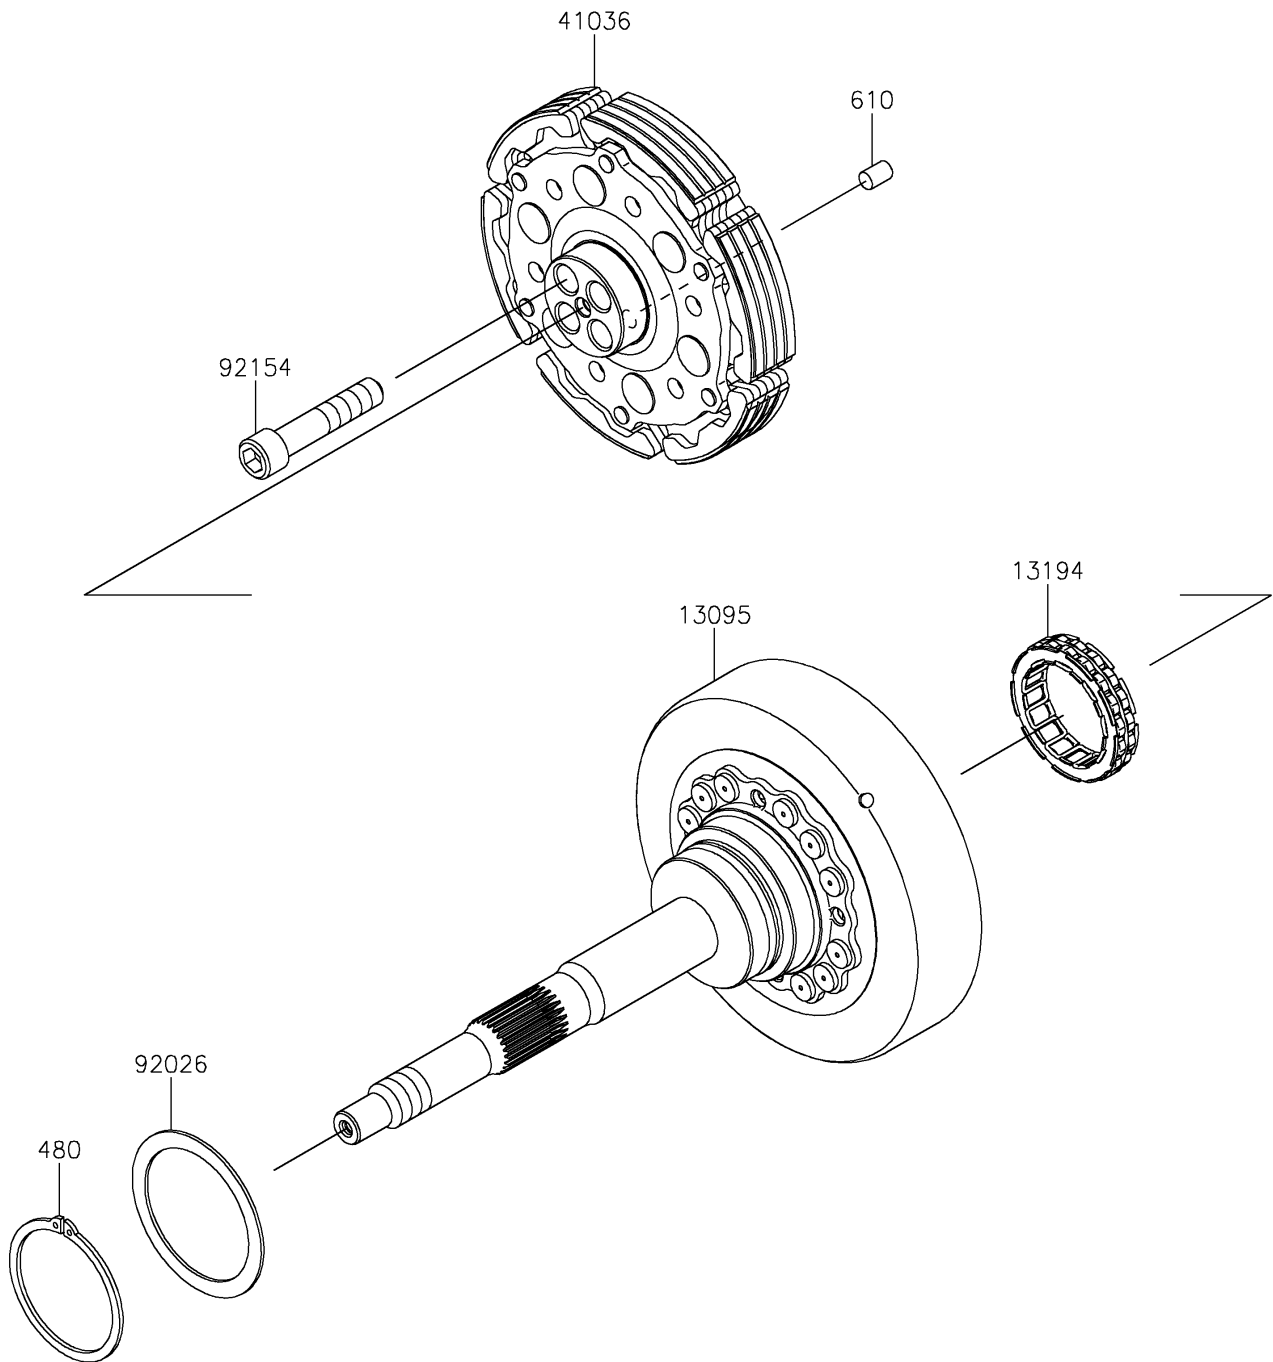

# 2025 TERYX KRX<sup>®</sup> 1000 PARTS DIAGRAM

Clutch

E1350

## 2025 TERYX KRX® 1000 PARTS LIST

### Clutch

ITEM NAME	PART NUMBER	QUANTITY
HOUSING-COMP-CLUTCH (Ref # 13095)	13095-0611	1
CLUTCH-ONEWAY (Ref # 13194)	13194-0022	1
HUB-ASSY (Ref # 41036)	41036-0898	1
SPACER (Ref # 92026)	92026-0710	1
BOLT,12X60 (Ref # 92154)	92154-3926	4
CIRCLIP-TYPE-C,60MM (Ref # 480)	480J6000	1
ROLLER,8X12 (Ref # 610)	610A0812	1