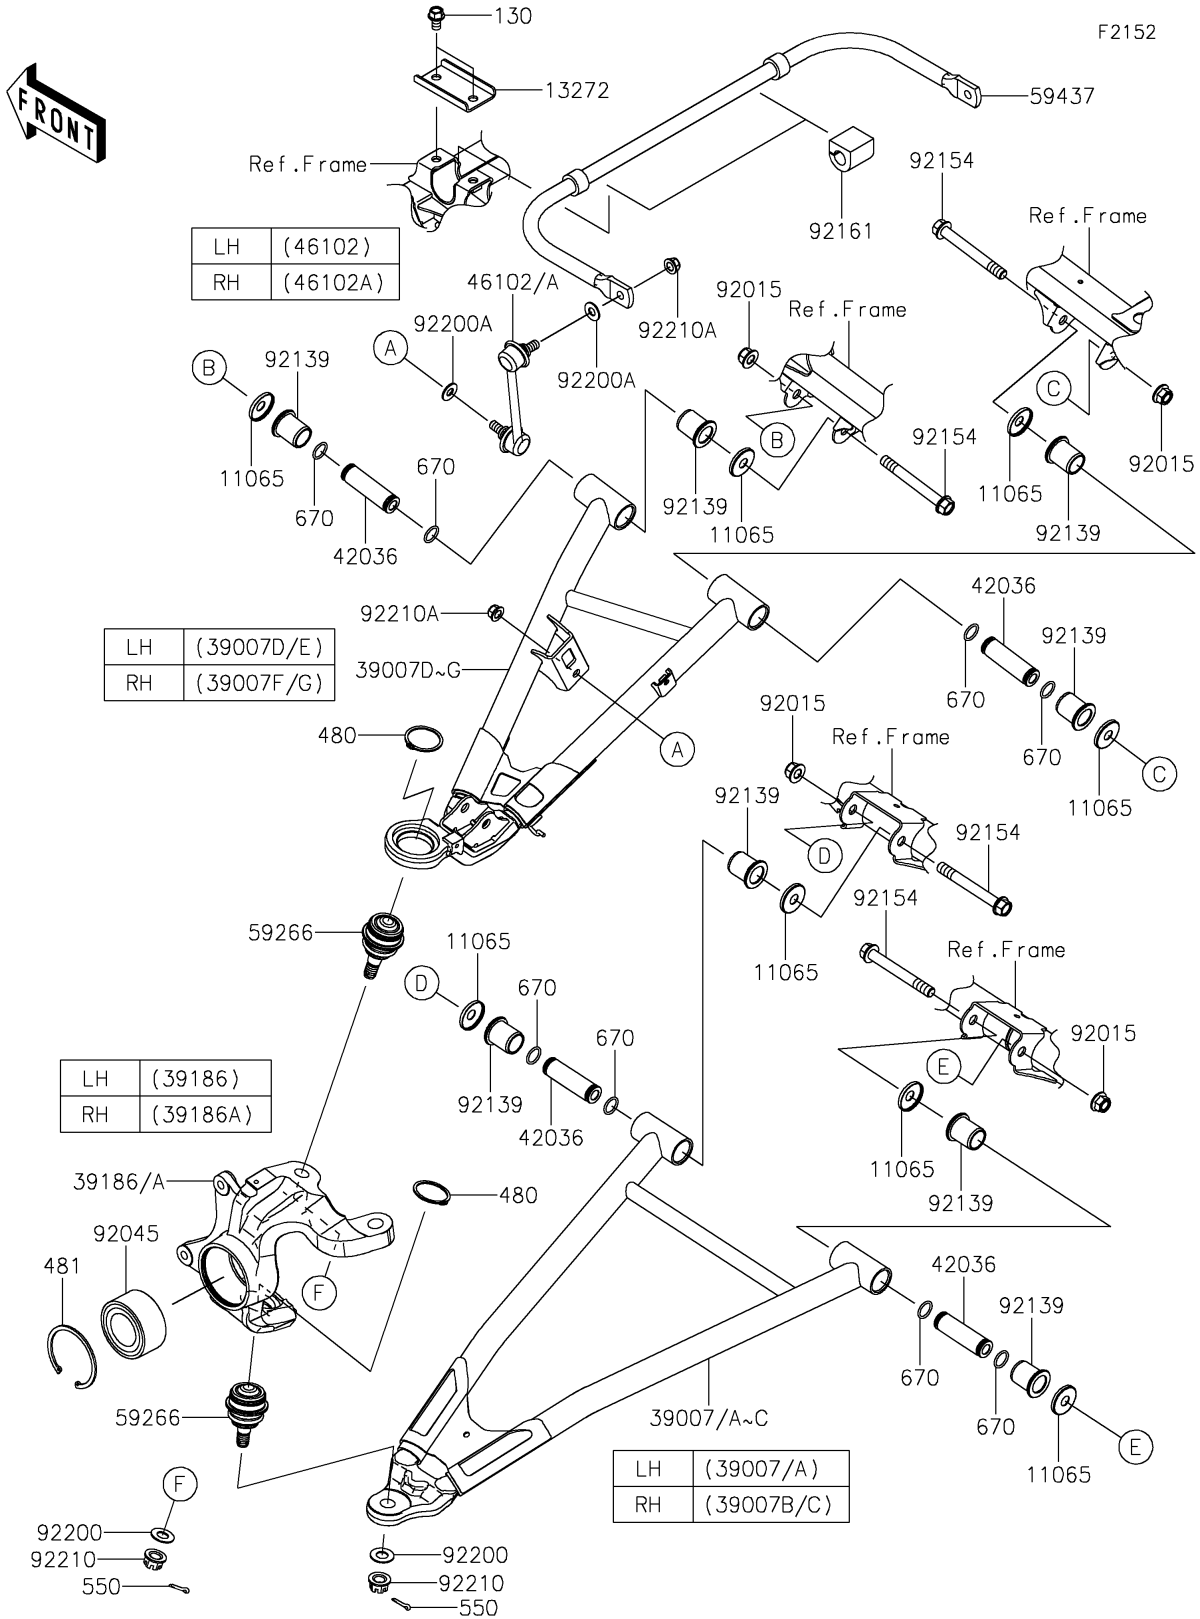

# 2025 TERYX KRX® 1000 PARTS DIAGRAM

## 2025 TERYX KRX® 1000 PARTS LIST

### Front Suspension

ITEM NAME	PART NUMBER	QUANTITY
CAP (Ref # 11065)	11065-0253	16
PLATE (Ref # 13272)	13272-2677	2
ARM-SUSP,FR,LWR,LH,V.BLUE (Ref # 39007)	39007-0463-57G	1
ARM-SUSP,FR,LWR,LH,TURQUOISE (Ref # 39007A)	39007-0463-72G	1
ARM-SUSP,FR,LWR,RH,V.BLUE (Ref # 39007B)	39007-0464-57G	1
ARM-SUSP,FR,LWR,RH,TURQUOISE (Ref # 39007C)	39007-0464-72G	1
ARM-SUSP,FR,UPP,LH,V.BLUE (Ref # 39007D)	39007-0546-57G	1
ARM-SUSP,FR,UPP,LH,TURQUOISE (Ref # 39007E)	39007-0546-72G	1
ARM-SUSP,FR,UPP,RH,V.BLUE (Ref # 39007F)	39007-0547-57G	1
ARM-SUSP,FR,UPP,RH,TURQUOISE (Ref # 39007G)	39007-0547-72G	1
KNUCKLE,FR,LH (Ref # 39186)	39186-0333	1
KNUCKLE,FR,RH (Ref # 39186A)	39186-0334	1
SLEEVE,12.1X22X76 (Ref # 42036)	42036-0836	8
ROD,STABILIZER,LH (Ref # 46102)	46102-0689	1
ROD,STABILIZER,RH (Ref # 46102A)	46102-0690	1
JOINT-BALL (Ref # 59266)	59266-0738	4
STABILIZER,FR (Ref # 59437)	59437-0034	1
NUT,LOCK,FLANGED,12MM (Ref # 92015)	92015-1433	8
BEARING-BALL,40X74X36 (Ref # 92045)	92045-0919	2
BUSHING (Ref # 92139)	92139-0937	16
BOLT,FLANGED,12X100 (Ref # 92154)	92154-1318	8
DAMPER (Ref # 92161)	92161-2413	2
WASHER,14.2X28X1.5 (Ref # 92200)	92200-0217	4
WASHER,10.3X23X1.6 (Ref # 92200A)	92200-0724	4
NUT,CASTLE,14MM (Ref # 92210)	92210-0104	4
NUT,LOCK,FLANGED,10MM (Ref # 92210A)	92210-1080	4
BOLT-FLANGED,10X16 (Ref # 130)	130CA1016	4
CIRCLIP-TYPE-C,42MM (Ref # 480)	480J4200	4
CIRCLIP-TYPE-C (Ref # 481)	481J7500	2

### Front Suspension

ITEM NAME	PART NUMBER	QUANTITY
PIN-COTTER,3.0X25 (Ref # 550)	550AA3025	4
O RING,18MM (Ref # 670)	670B2018	16