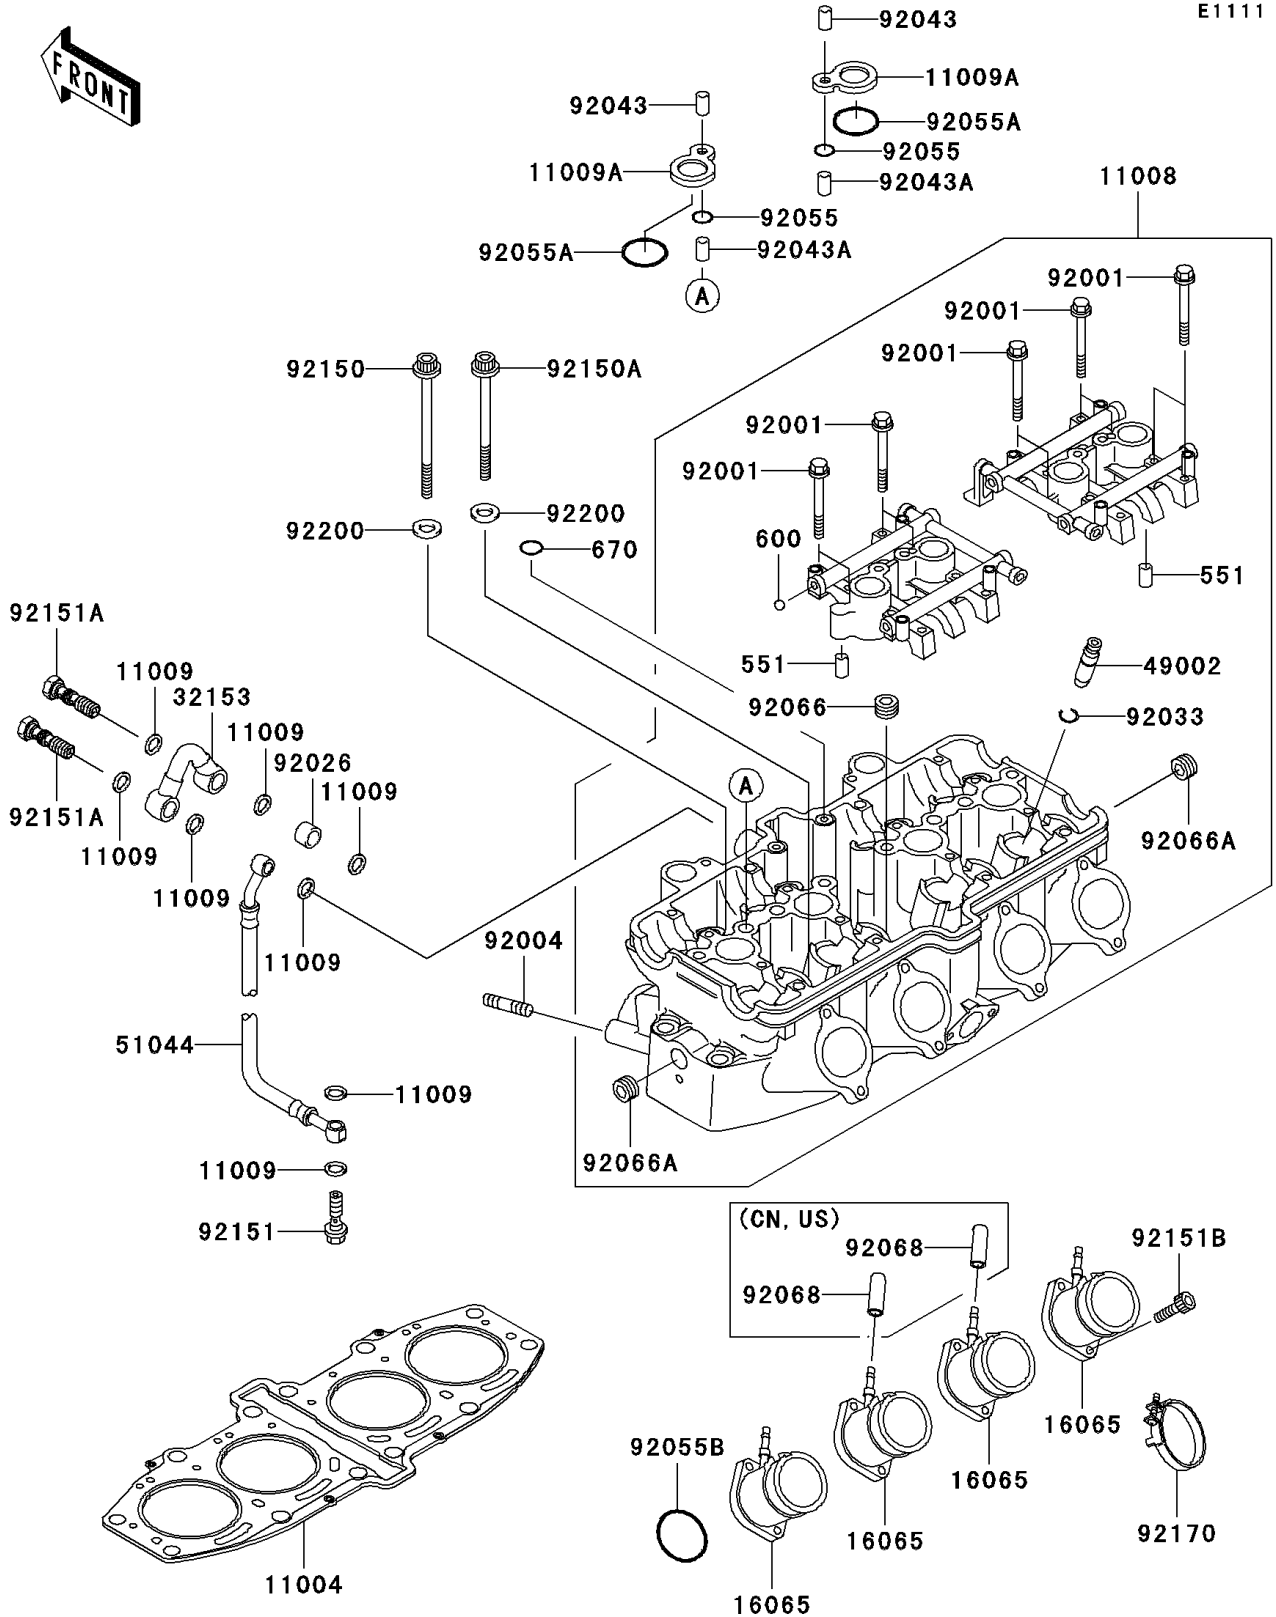

# 2003 ZZR600 PARTS DIAGRAM

Cylinder Head

## 2003 ZZR600 PARTS LIST

### Cylinder Head

ITEM NAME	PART NUMBER	QUANTITY
PIN-DOWEL,6X12 (Ref # 551)	551A0612	4
BALL-STEEL,9/32" (Ref # 600)	600A0900	12
O RING,8MM (Ref # 670)	670D1508	2
GASKET-HEAD (Ref # 11004)	11004-0021	1
HEAD-COMP-CYLINDER (Ref # 11008)	11008-1273	1
GASKET,10X14.5X1.5 (Ref # 11009)	11009-1105	8
GASKET,SPARK PLUG (Ref # 11009A)	11009-1990	4
HOLDER-CARBURETOR (Ref # 16065)	16065-1276	4
PIPE (Ref # 32153)	32153-1418	1
GUIDE-VALVE (Ref # 49002)	49002-1121	AR
TUBE-ASSY (Ref # 51044)	51044-1213	1
BOLT,FLANGED,6X38 (Ref # 92001)	92001-1105	16
STUD,8X18 (Ref # 92004)	92004-1186	8
SPACER,10.5X15.1X10 (Ref # 92026)	92026-1393	1
RING-SNAP (Ref # 92033)	92033-1247	16
PIN,6.2X8X14 (Ref # 92043)	92043-1263	4
PIN,8.2X10X14 (Ref # 92043A)	92043-1264	4
RING-O,11.5X1.5 (Ref # 92055)	92055-1469	4
RING-O (Ref # 92055A)	92055-1470	4
RING-O,42X1.9 (Ref # 92055B)	92055-1519	4
PLUG,PT1/2X12.5 (Ref # 92066)	92066-0002	4
PLUG,PT3/8X10 (Ref # 92066A)	92066-1346	2
BOLT,10X165 (Ref # 92150)	92150-1368	2
BOLT,10X151 (Ref # 92150A)	92150-1369	10
BOLT,BANJO,10X23 (Ref # 92151)	92151-1349	1
BOLT,BANJO,10X37 (Ref # 92151A)	92151-1867	2
BOLT,SOCKET,6X14 (Ref # 92151B)	92151-1869	8
CLAMP (Ref # 92170)	92170-1908	4
WASHER,10.5X19X2.3 (Ref # 92200)	92200-1042	12

### Cylinder Head

ITEM NAME	PART NUMBER	QUANTITY
PLUG,12X25 (Ref # 92068)	92068-006	2