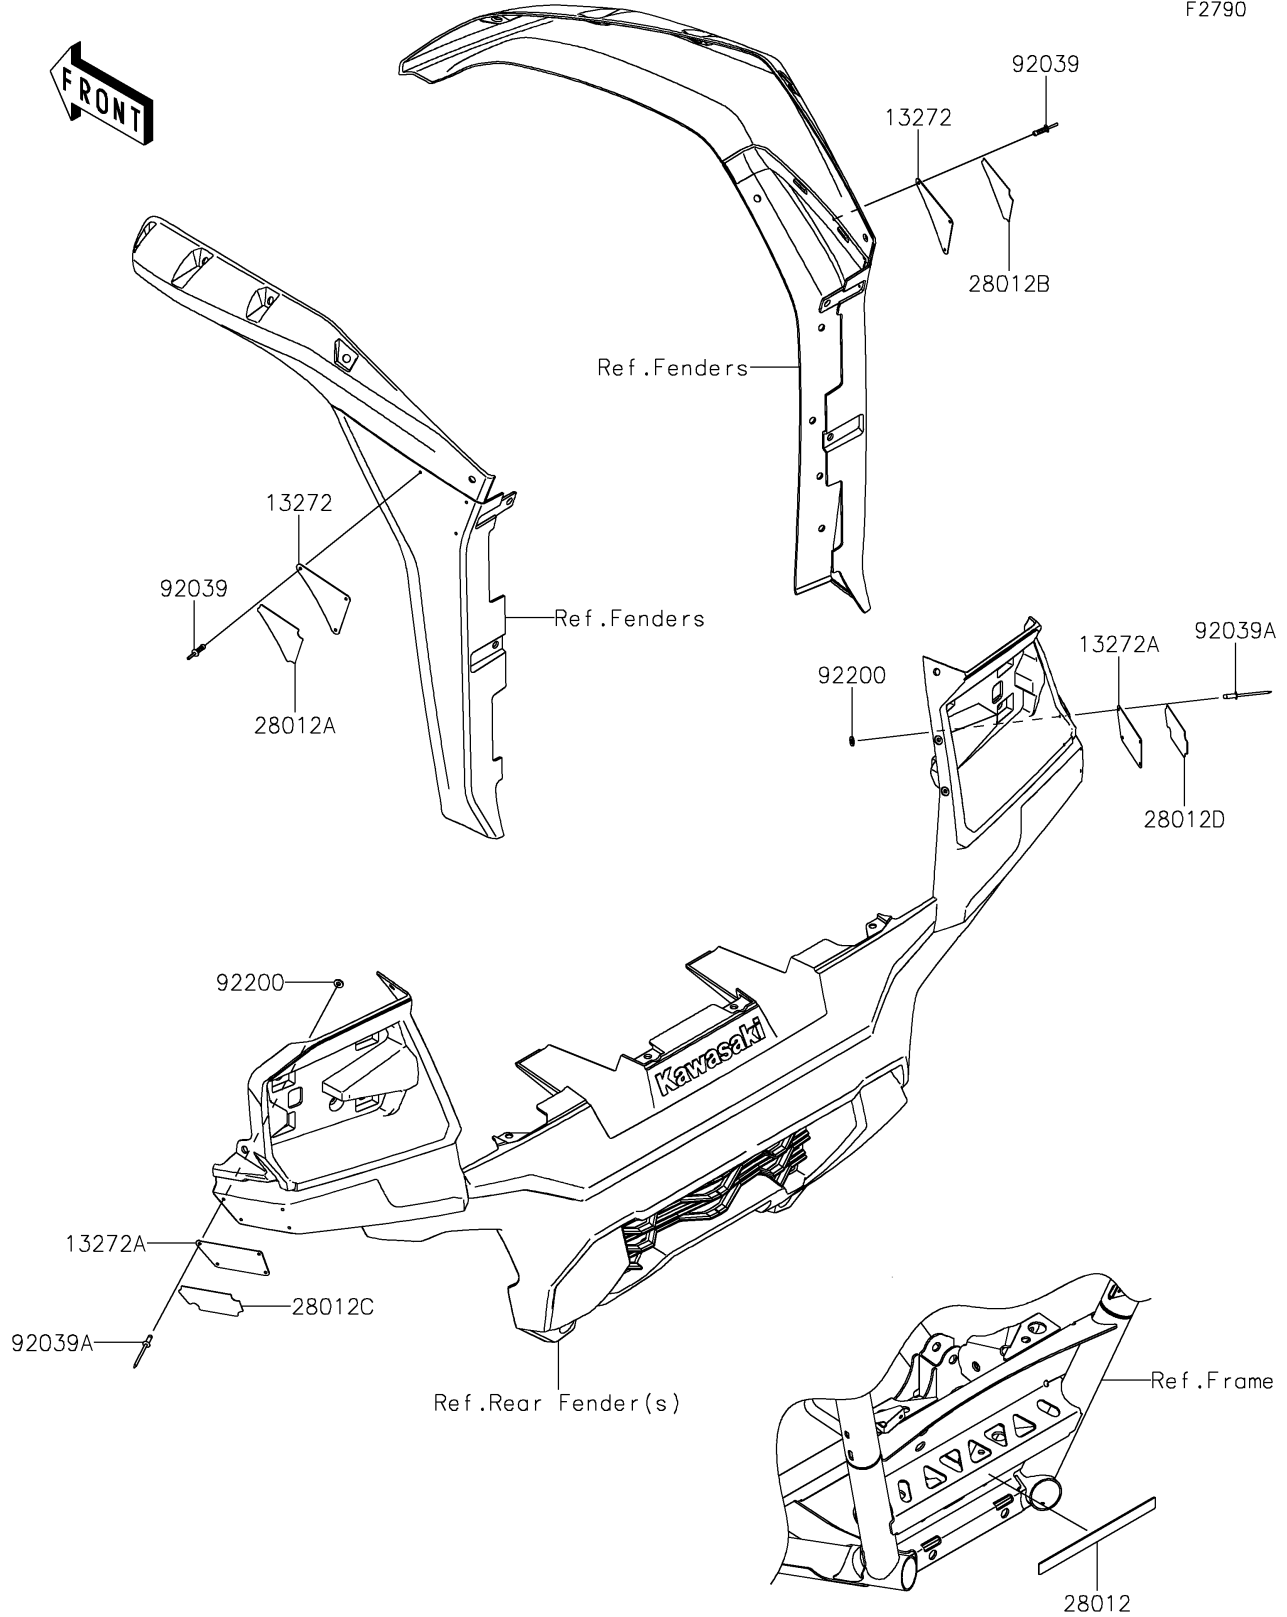

2025 Teryx KRX 1000 PARTS DIAGRAM

Reflectors(CN)

F2790

2025 Teryx KRX 1000 PARTS LIST

Reflectors(CN)

ITEM NAME	PART NUMBER	QUANTITY
PLATE,FR (Ref # 13272)	13272-2880	2
PLATE,RR (Ref # 13272A)	13272-2881	2
REFLECTOR-REFLEX,RR (Ref # 28012)	28012-0015	1
REFLECTOR-REFLEX,FR,LH (Ref # 28012A)	28012-0047	1
REFLECTOR-REFLEX,FR,RH (Ref # 28012B)	28012-0048	1
REFLECTOR-REFLEX,RR,LH (Ref # 28012C)	28012-0049	1
REFLECTOR-REFLEX,RR,RH (Ref # 28012D)	28012-0050	1
RIVET,3.2X14.2 (Ref # 92039)	92039-0744	6
RIVET,3.2X8 (Ref # 92039A)	92039-3763	8
WASHER,3.5X8X1 (Ref # 92200)	92200-1251	8