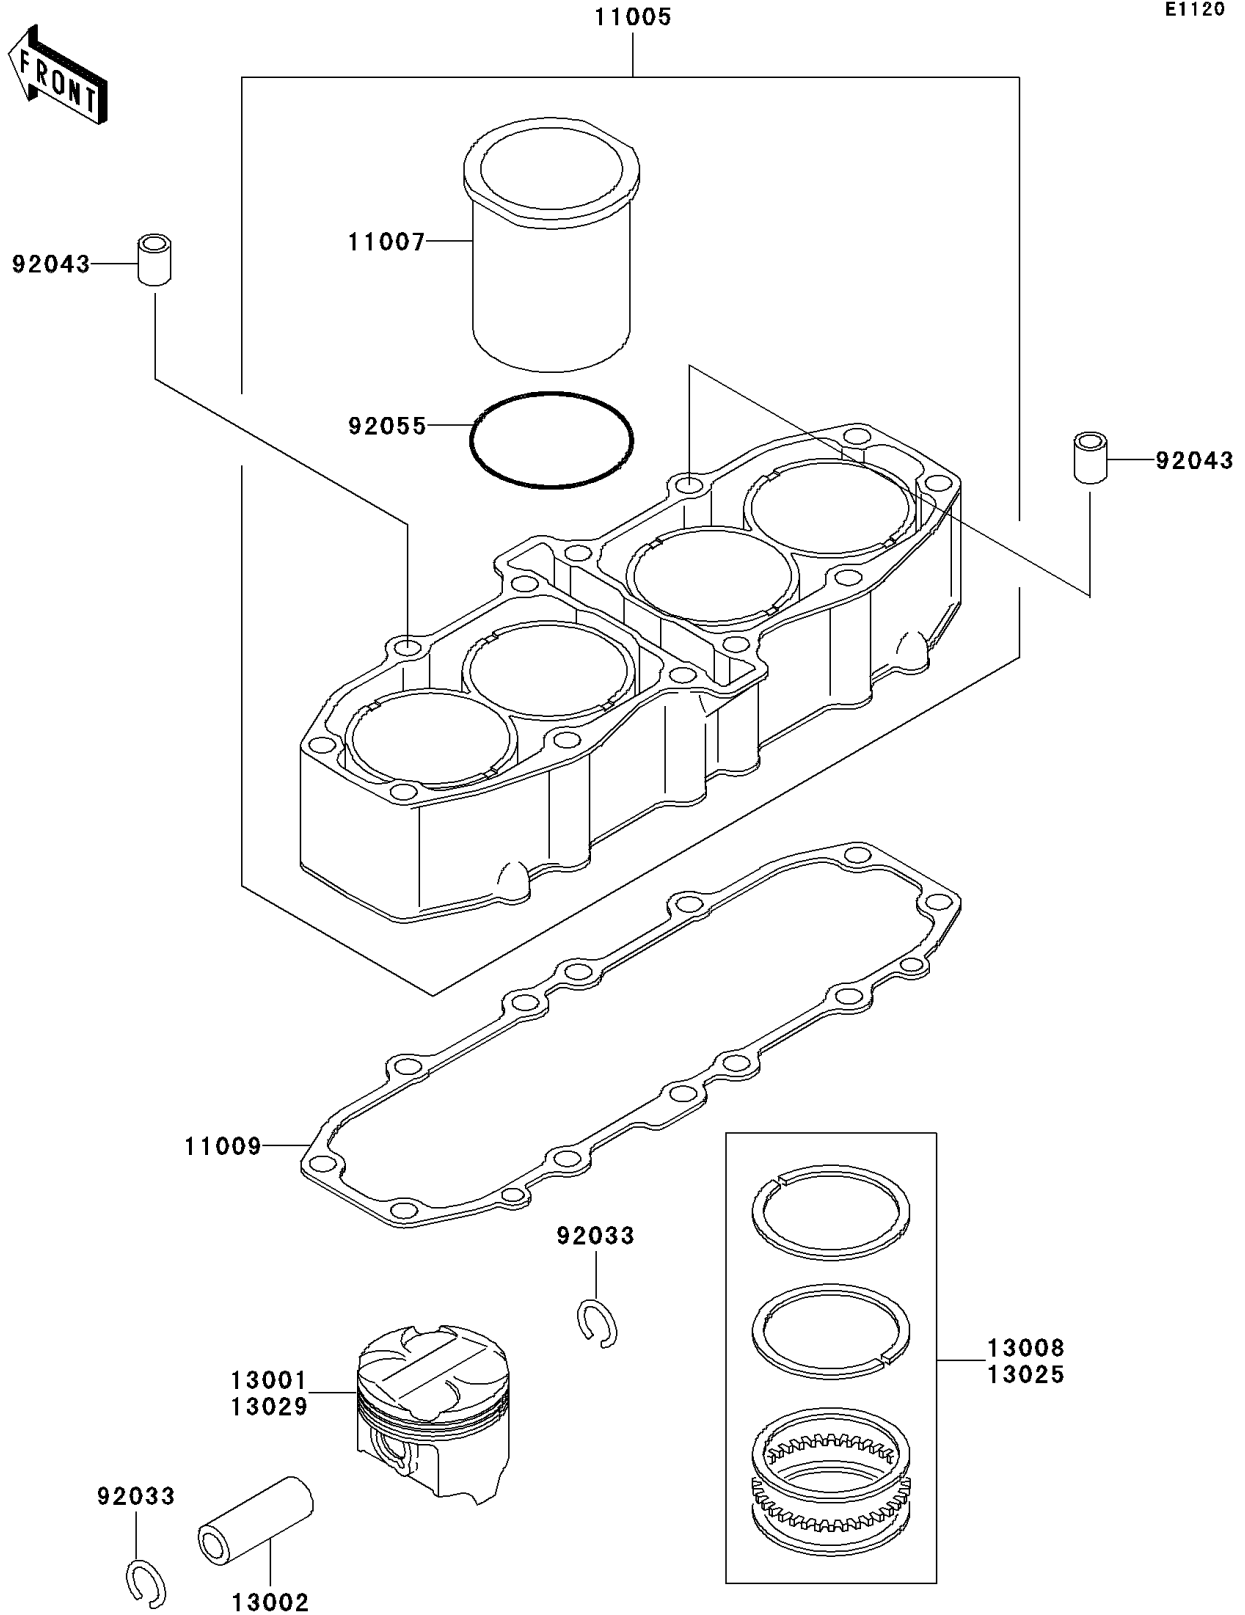

2003 ZZR600 PARTS DIAGRAM

Cylinder/Piston(s)

E1120

2003 ZZR600 PARTS LIST

Cylinder/Piston(s)

ITEM NAME	PART NUMBER	QUANTITY
CYLINDER-ENGINE (Ref # 11005)	11005-1690	1
LINER-CYLINDER (Ref # 11007)	11007-1123	4
GASKET,CYLINDER BASE (Ref # 11009)	11009-1855	1
PISTON-ENGINE,STD (Ref # 13001)	13001-1384	4
PIN-PISTON (Ref # 13002)	13002-1115	4
RING-SET-PISTON,STD (Ref # 13008)	13008-1128	4
RING-SET-PISTON L,O/S 0.50 (Ref # 13025)	13025-1101	AR
PISTON-ENGINE L,O/S 0.50 (Ref # 13029)	13029-1214	AR
RING-SNAP,PISTON PIN (Ref # 92033)	92033-1161	8
PIN,10.1X12X14 (Ref # 92043)	92043-4009	2
RING-O,70.6X2.4 (Ref # 92055)	92055-1467	4