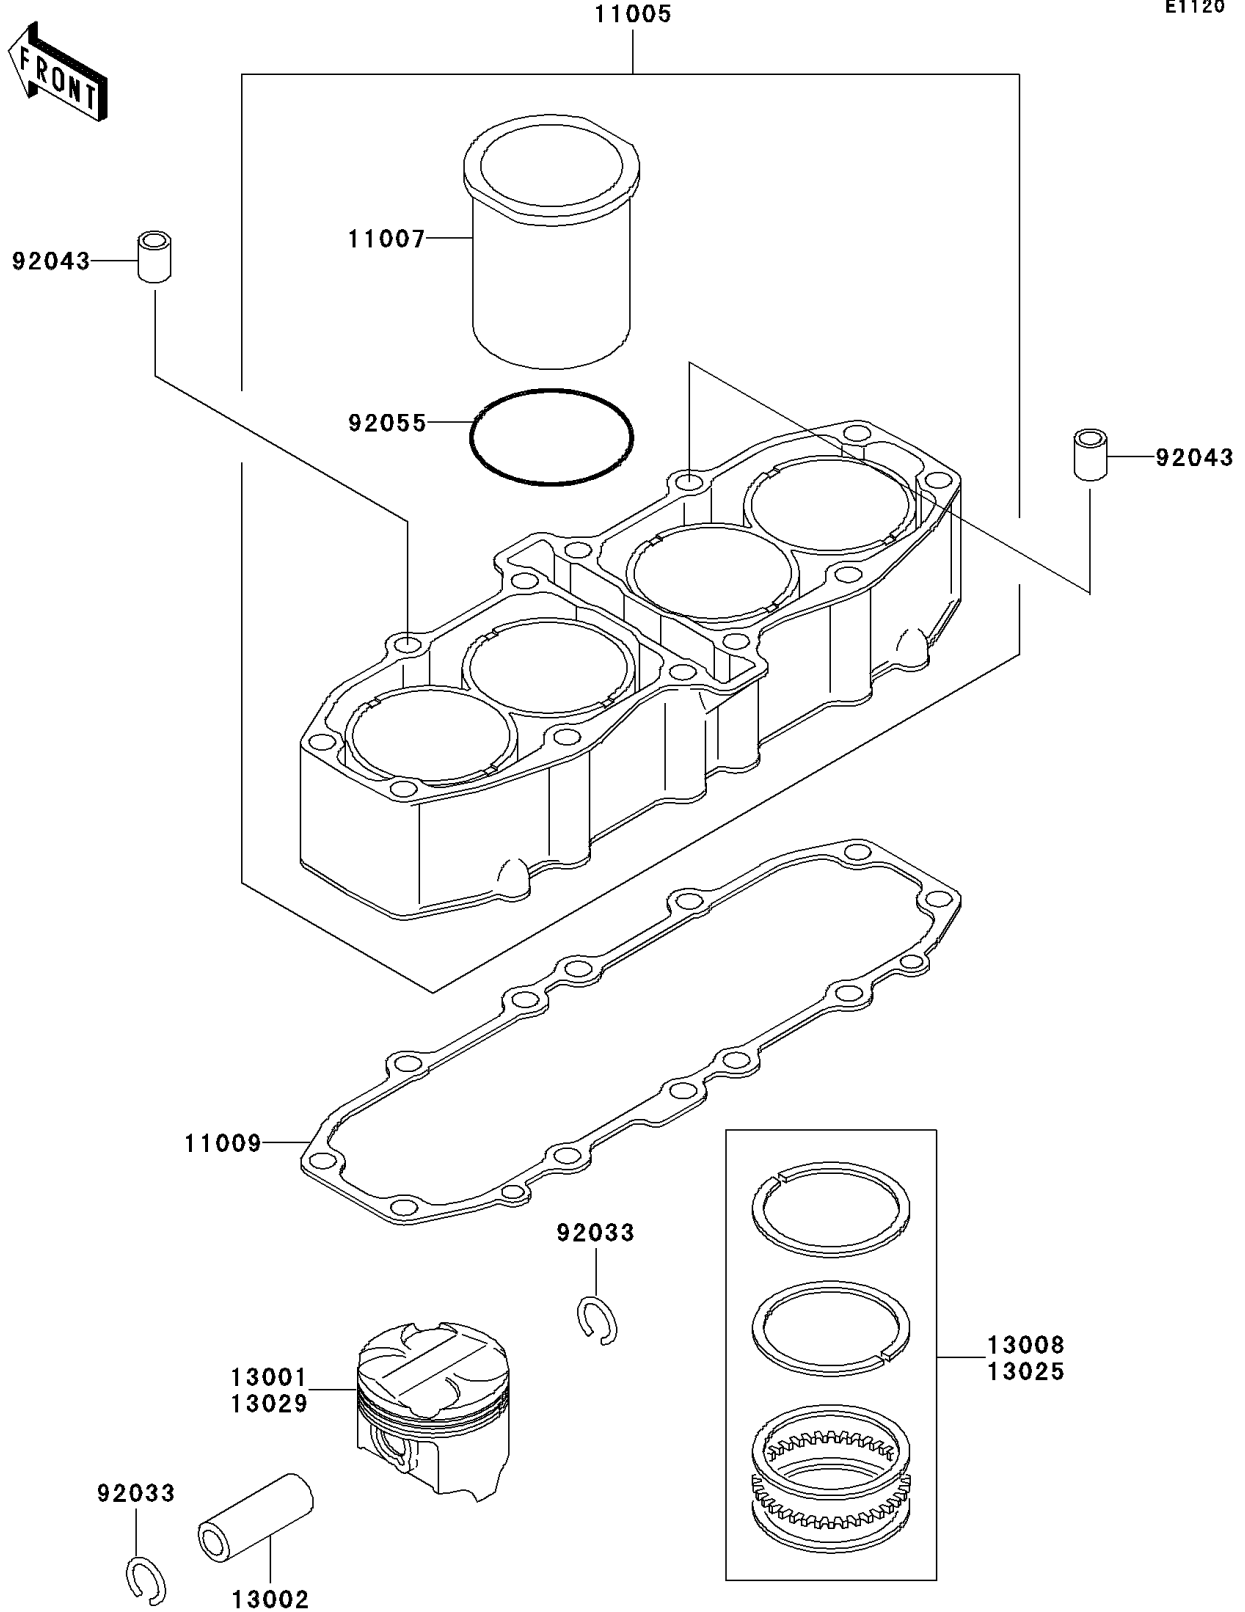

2003 ZZR600 PARTS DIAGRAM

Cylinder/Piston(s)

E1120

2003 ZZR600 PARTS LIST

Cylinder/Piston(s)

ITEM NAME	PART NUMBER	QUANTITY
CYLINDER-ENGINE (Ref # 11005)	11005-1690	1
LINER-CYLINDER (Ref # 11007)	11007-1123	4
GASKET,CYLINDER BASE (Ref # 11009)	11009-1855	1
PISTON-ENGINE,STD (Ref # 13001)	13001-1384	4
PIN-PISTON (Ref # 13002)	13002-1115	4
RING-SET-PISTON,STD (Ref # 13008)	13008-1128	4
RING-SET-PISTON L,O/S 0.50 (Ref # 13025)	13025-1101	AR
PISTON-ENGINE L,O/S 0.50 (Ref # 13029)	13029-1214	AR
RING-SNAP,PISTON PIN (Ref # 92033)	92033-1161	8
PIN,10.1X12X14 (Ref # 92043)	92043-4009	2
RING-O,70.6X2.4 (Ref # 92055)	92055-1467	4