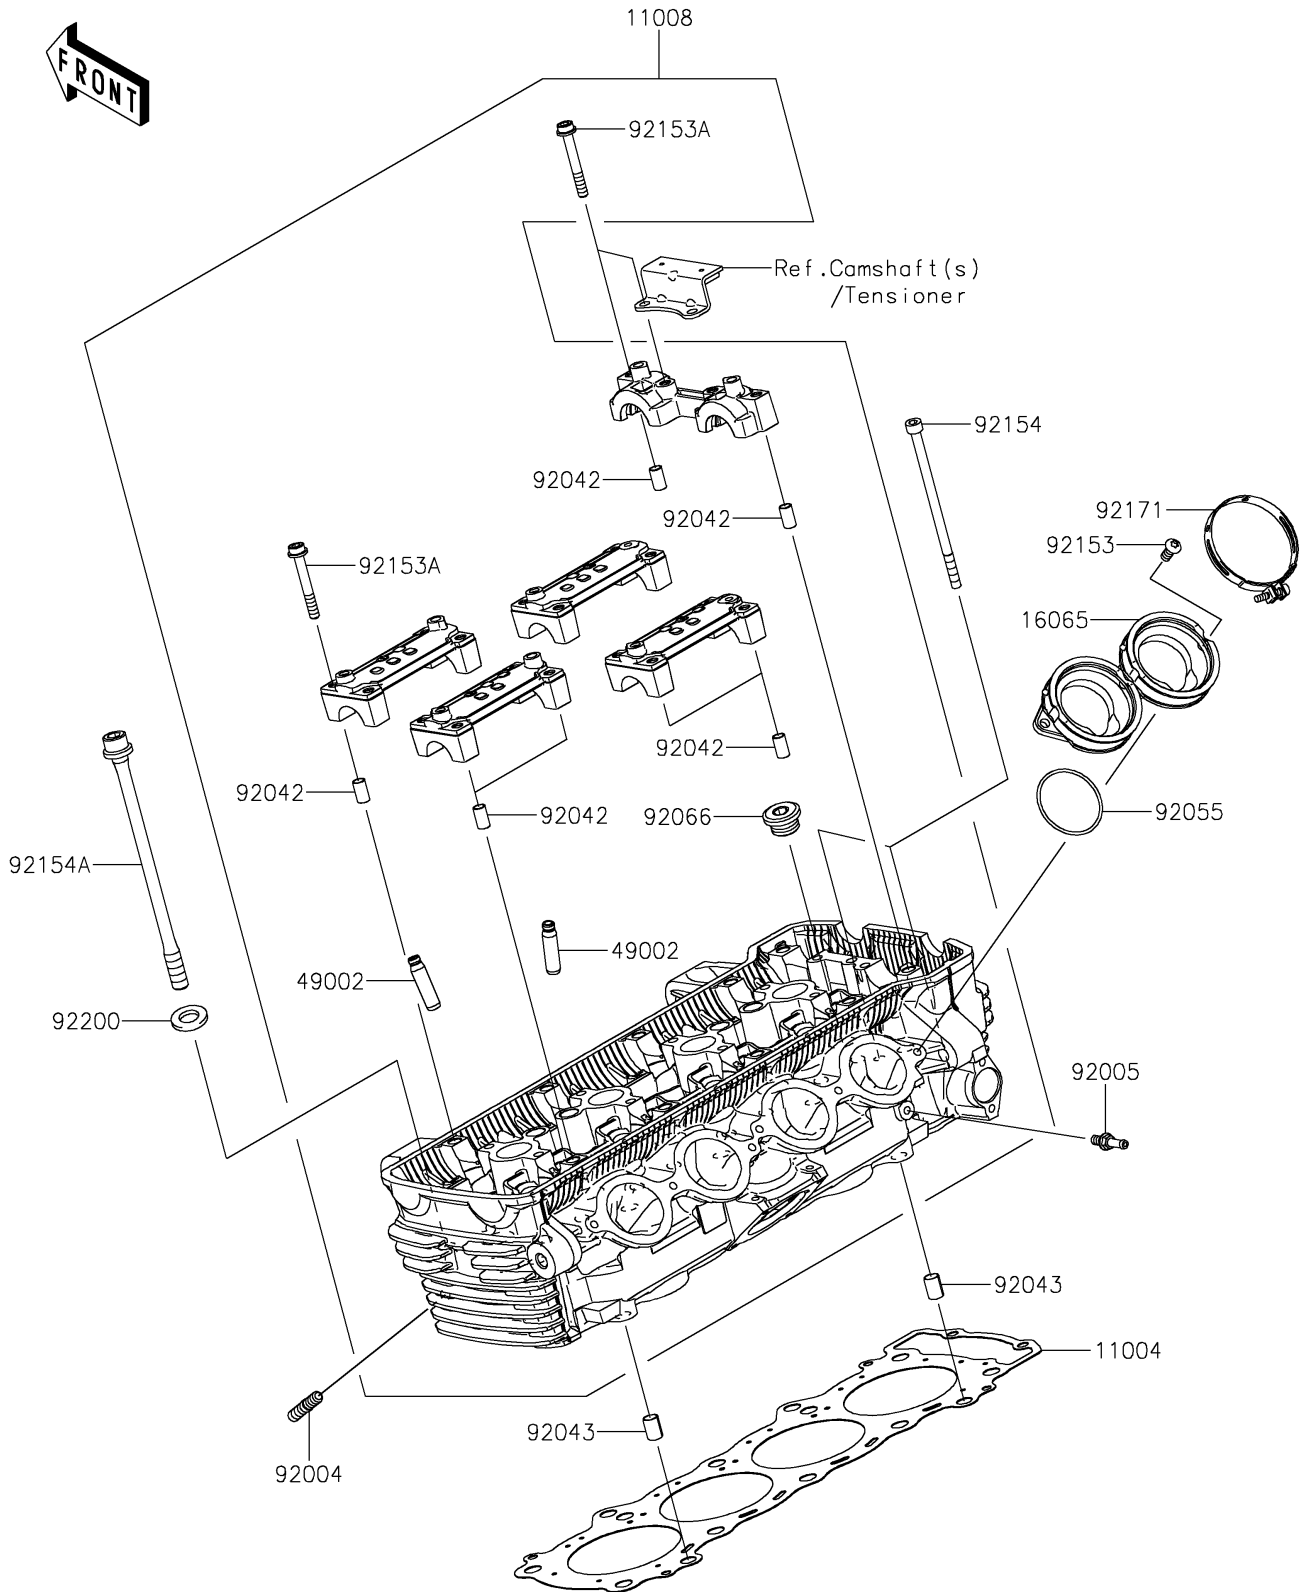

2022 Z900RS SE PARTS DIAGRAM

Cylinder Head

E1111

2022 Z900RS SE PARTS LIST

Cylinder Head

ITEM NAME	PART NUMBER	QUANTITY
-----------	-------------	----------