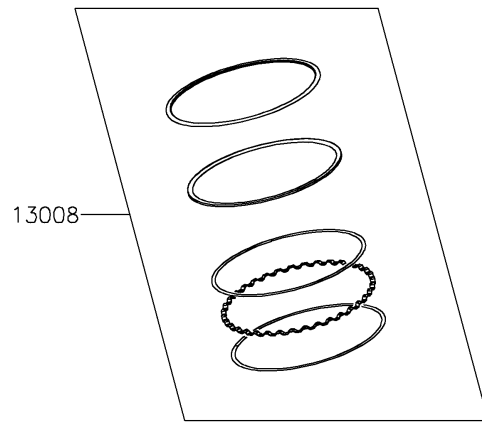

# 2022 Z900RS SE PARTS DIAGRAM

Cylinder/Piston(s)

E1120

## 2022 Z900RS SE PARTS LIST

Cylinder/Piston(s)

ITEM NAME	PART NUMBER	QUANTITY
CYLINDER-ENGINE (Ref # 11005)	11005-0686	1
GASKET,CYLINDER BASE (Ref # 11061)	11061-0402	1
PISTON-ENGINE (Ref # 13001)	13001-0788	4
PIN-PISTON (Ref # 13002)	13002-0004	4
RING-SET-PISTON (Ref # 13008)	13008-0571	4
WASHER,6.2X11X1 (Ref # 92022)	92022-304	1
RING-SNAP (Ref # 92033)	92033-1054	8
BOLT,6X10 (Ref # 92151)	92151-1344	1