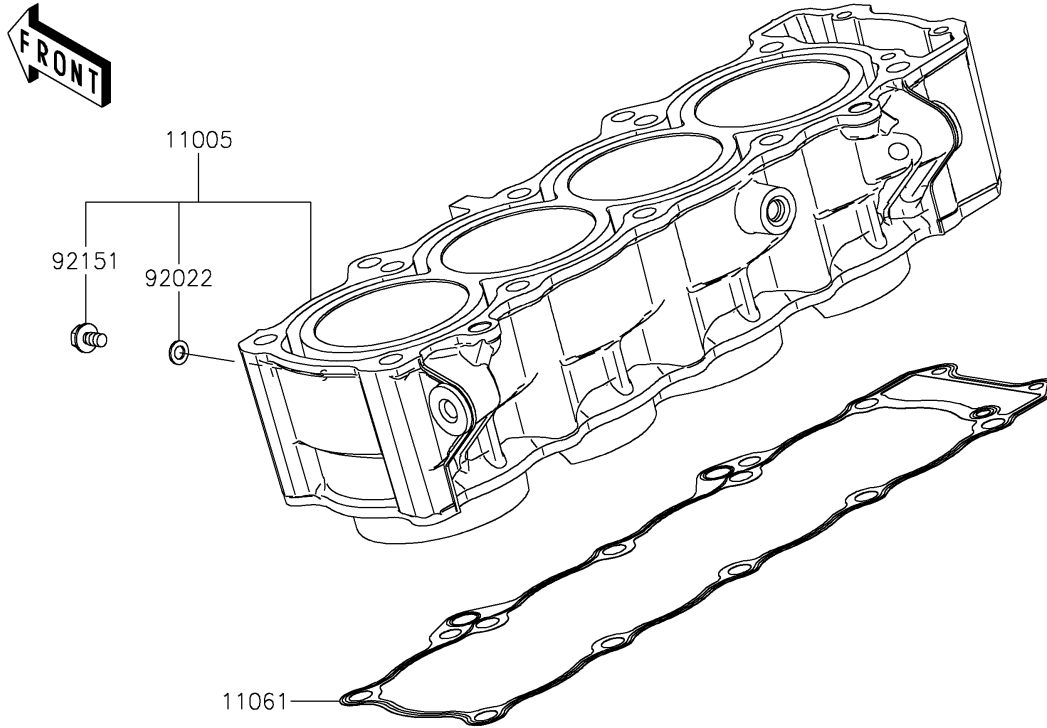

# 2022 Z900RS SE PARTS DIAGRAM

Cylinder/Piston(s)

E1120

## 2022 Z900RS SE PARTS LIST

Cylinder/Piston(s)

ITEM NAME	PART NUMBER	QUANTITY
CYLINDER-ENGINE (Ref # 11005)	11005-0686	1
GASKET,CYLINDER BASE (Ref # 11061)	11061-0402	1
PISTON-ENGINE (Ref # 13001)	13001-0788	4
PIN-PISTON (Ref # 13002)	13002-0004	4
RING-SET-PISTON (Ref # 13008)	13008-0571	4
WASHER,6.2X11X1 (Ref # 92022)	92022-304	1
RING-SNAP (Ref # 92033)	92033-1054	8
BOLT,6X10 (Ref # 92151)	92151-1344	1