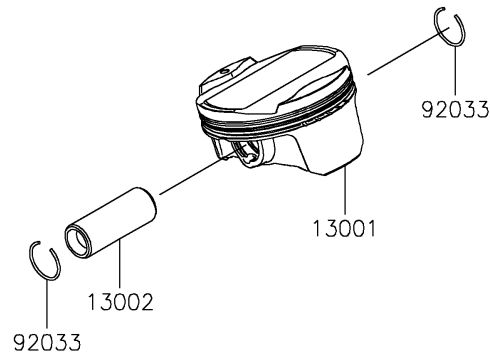

# 2022 Z900RS SE PARTS DIAGRAM

Cylinder/Piston(s)

E1120

## 2022 Z900RS SE PARTS LIST

Cylinder/Piston(s)

ITEM NAME	PART NUMBER	QUANTITY
CYLINDER-ENGINE (Ref # 11005)	11005-0686	1
GASKET,CYLINDER BASE (Ref # 11061)	11061-0402	1
PISTON-ENGINE (Ref # 13001)	13001-0788	4
PIN-PISTON (Ref # 13002)	13002-0004	4
RING-SET-PISTON (Ref # 13008)	13008-0571	4
WASHER,6.2X11X1 (Ref # 92022)	92022-304	1
RING-SNAP (Ref # 92033)	92033-1054	8
BOLT,6X10 (Ref # 92151)	92151-1344	1