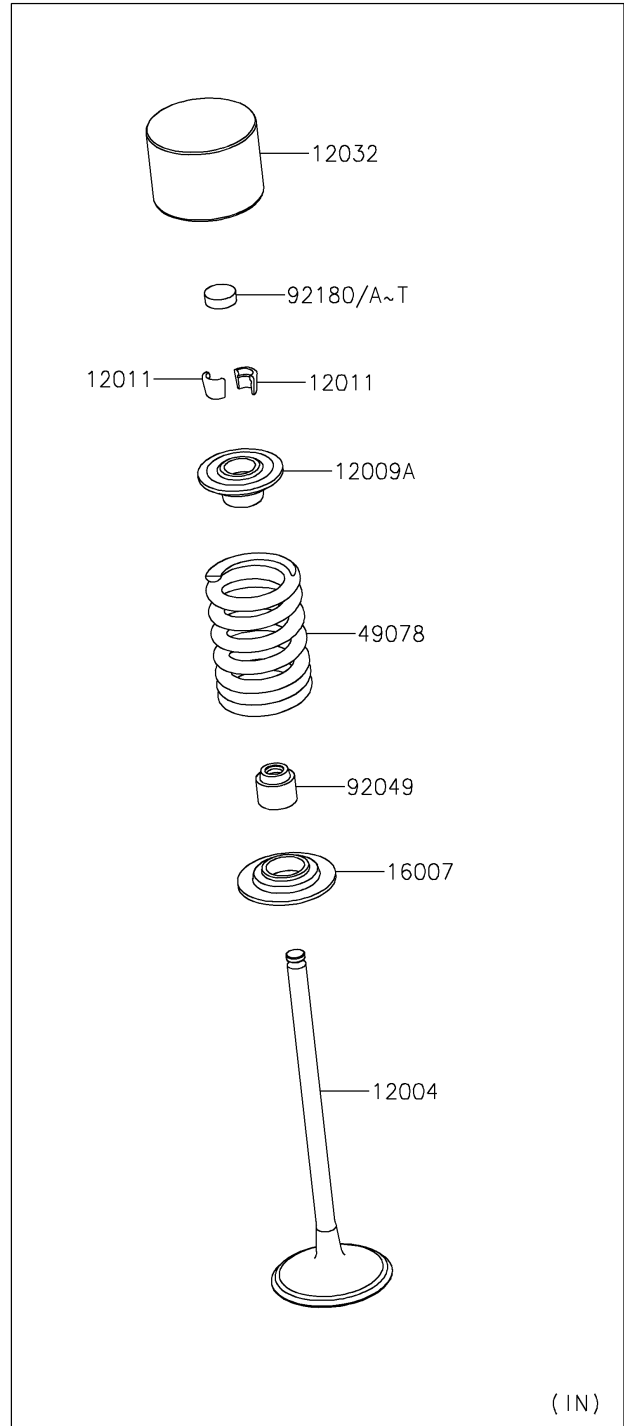

2022 Z900RS SE PARTS DIAGRAM

Valve(s)

E1210

2022 Z900RS SE PARTS LIST

Valve(s)

ITEM NAME	PART NUMBER	QUANTITY
-----------	-------------	----------