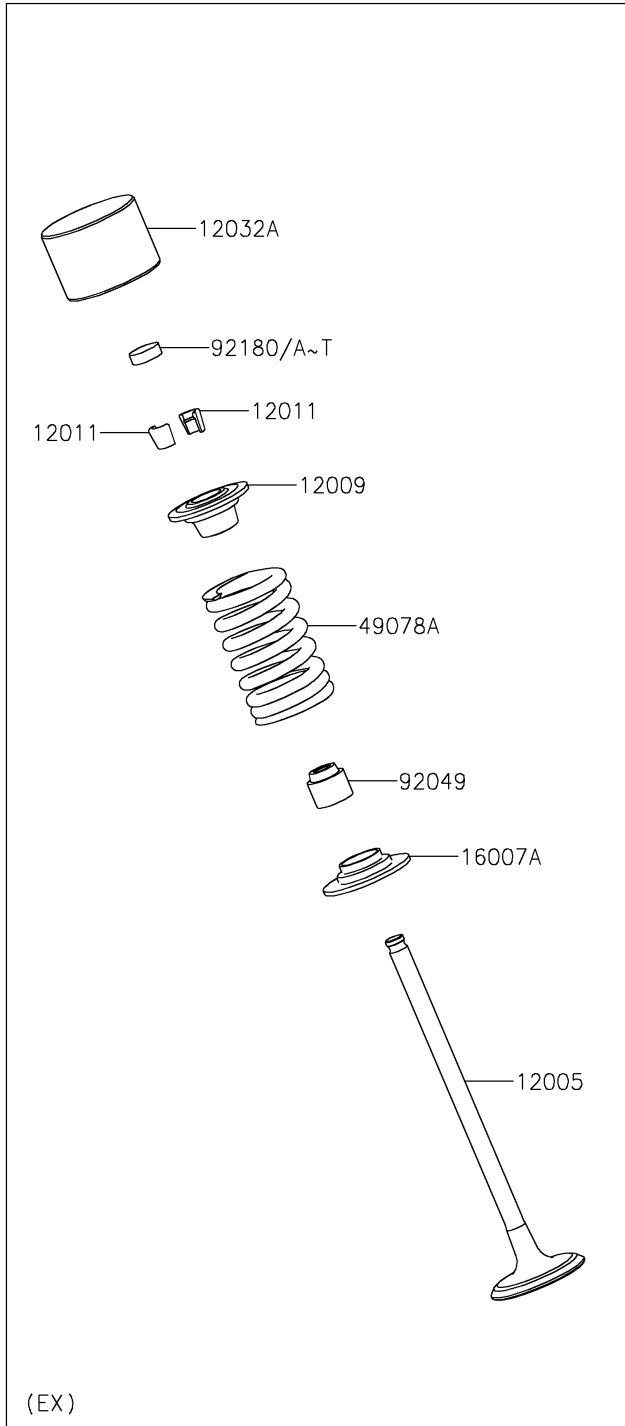

2022 Z900RS SE PARTS DIAGRAM

Valve(s)

E1210

2022 Z900RS SE PARTS LIST

Valve(s)

ITEM NAME	PART NUMBER	QUANTITY
-----------	-------------	----------