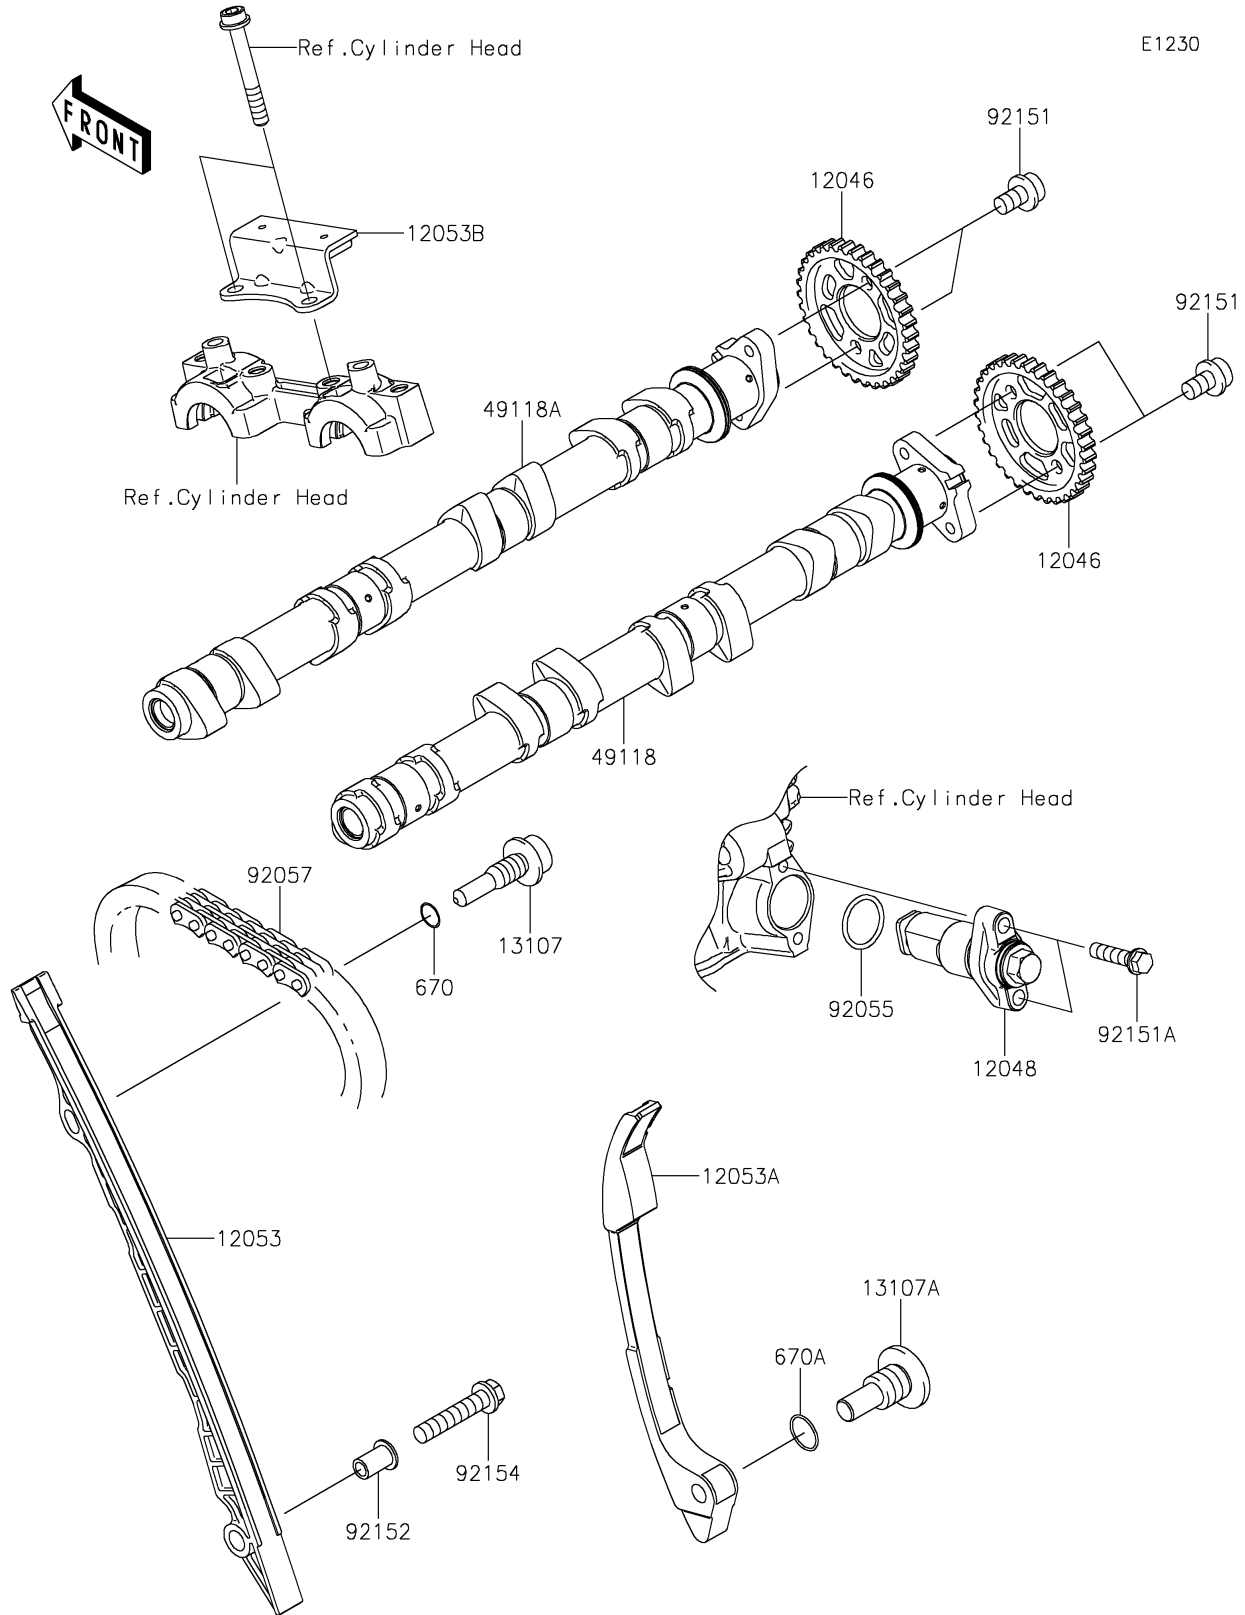

# 2022 Z900RS SE PARTS DIAGRAM

Camshaft(s)/Tensioner

## 2022 Z900RS SE PARTS LIST

### Camshaft(s)/Tensioner

ITEM NAME	PART NUMBER	QUANTITY
SPROCKET,CAMSHAFT,34T (Ref # 12046)	12046-0564	2
TENSIONER-ASSY (Ref # 12048)	12048-0080	1
GUIDE-CHAIN,FR (Ref # 12053)	12053-0161	1
GUIDE-CHAIN,RR (Ref # 12053A)	12053-0162	1
GUIDE-CHAIN,UPP (Ref # 12053B)	12053-0163	1
SHAFT,CHAIN GUIDE (Ref # 13107)	13107-0157	1
SHAFT (Ref # 13107A)	13107-1376	1
CAMSHAFT-COMP,INTAKE (Ref # 49118)	49118-0910	1
CAMSHAFT-COMP,EXHAUST (Ref # 49118A)	49118-0920	1
RING-O,18.8X1.9 (Ref # 92055)	92055-086	1
CHAIN,98XRH2015-126M (Ref # 92057)	92057-0202	1
BOLT,SOCKET,6X10 (Ref # 92151)	92151-1829	4
BOLT,FLANGED-SMALL,6X25 (Ref # 92151A)	92151-1930	2
COLLAR (Ref # 92152)	92152-1167	1
BOLT,FLANGED,6X30 (Ref # 92154)	92154-1942	1
O RING,9MM (Ref # 670)	670D1509	1
O RING,14MM (Ref # 670A)	670D2014	1