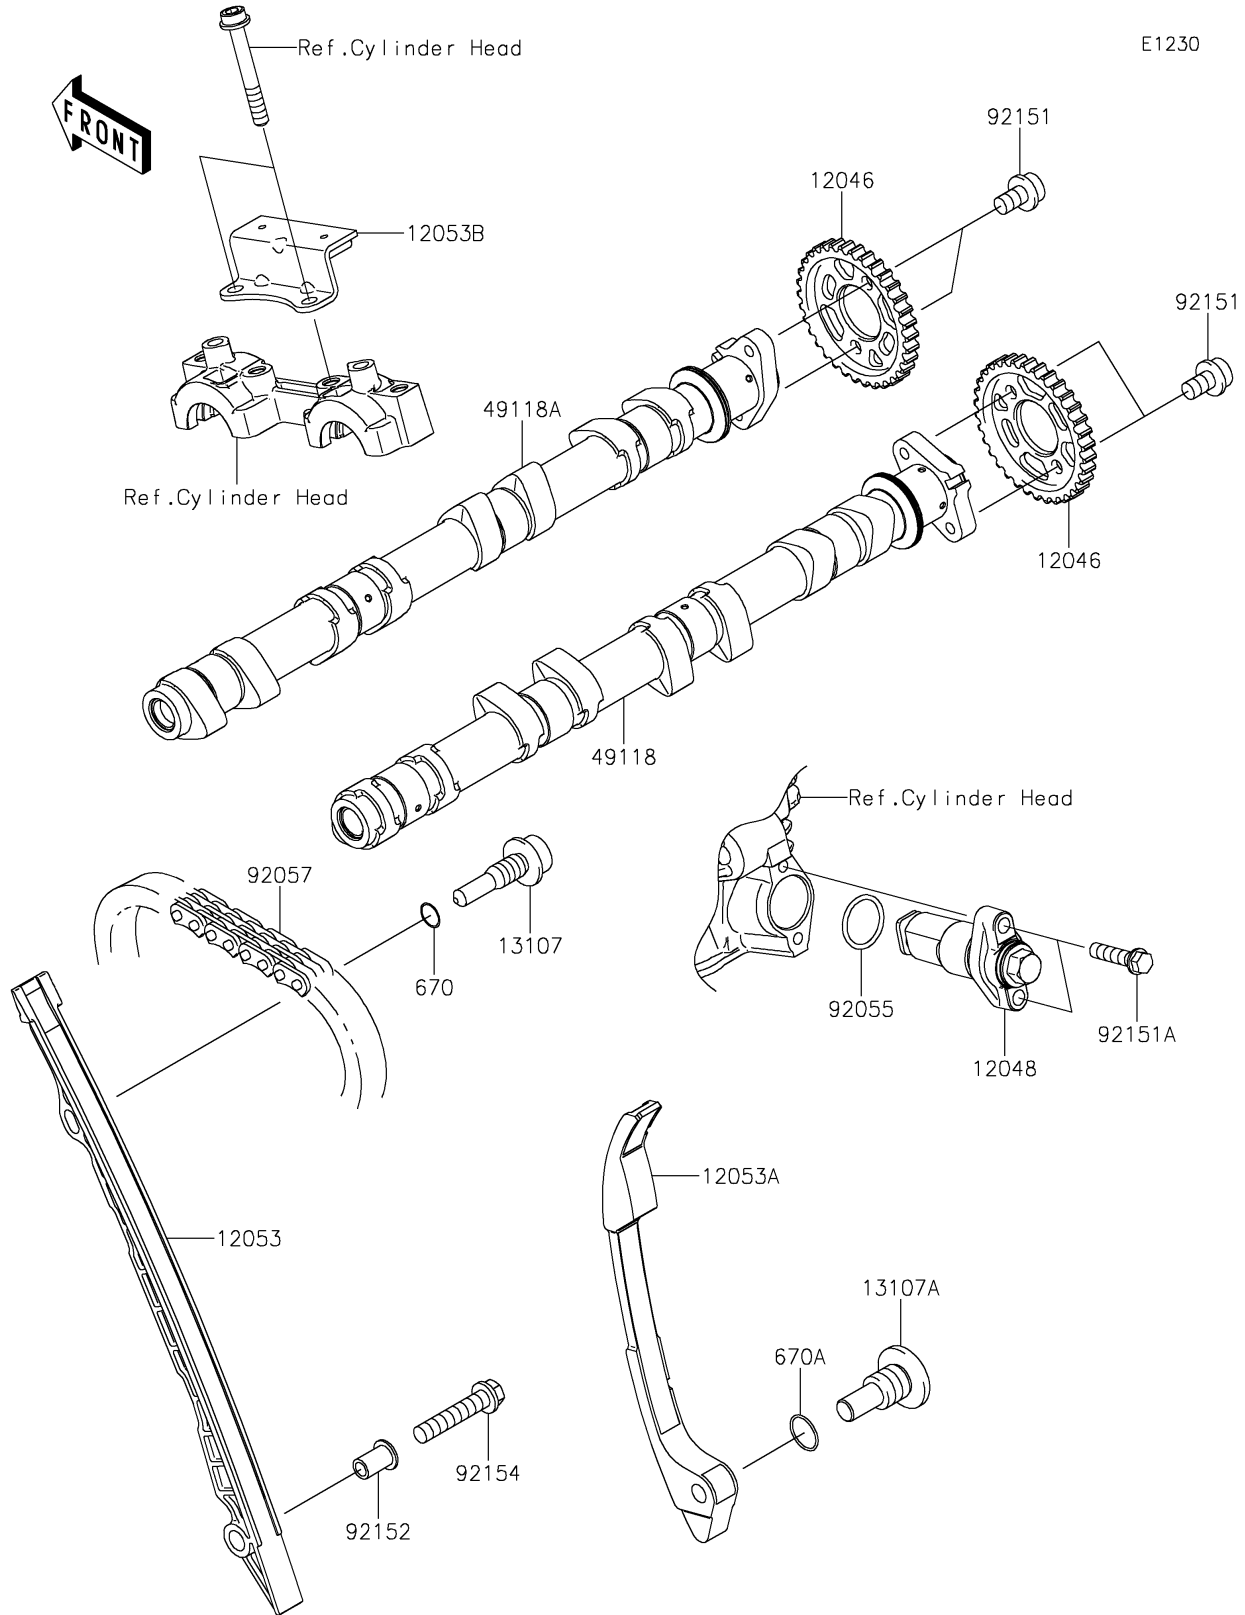

2022 Z900RS SE PARTS DIAGRAM

Camshaft(s)/Tensioner

2022 Z900RS SE PARTS LIST

Camshaft(s)/Tensioner

ITEM NAME	PART NUMBER	QUANTITY
-----------	-------------	----------