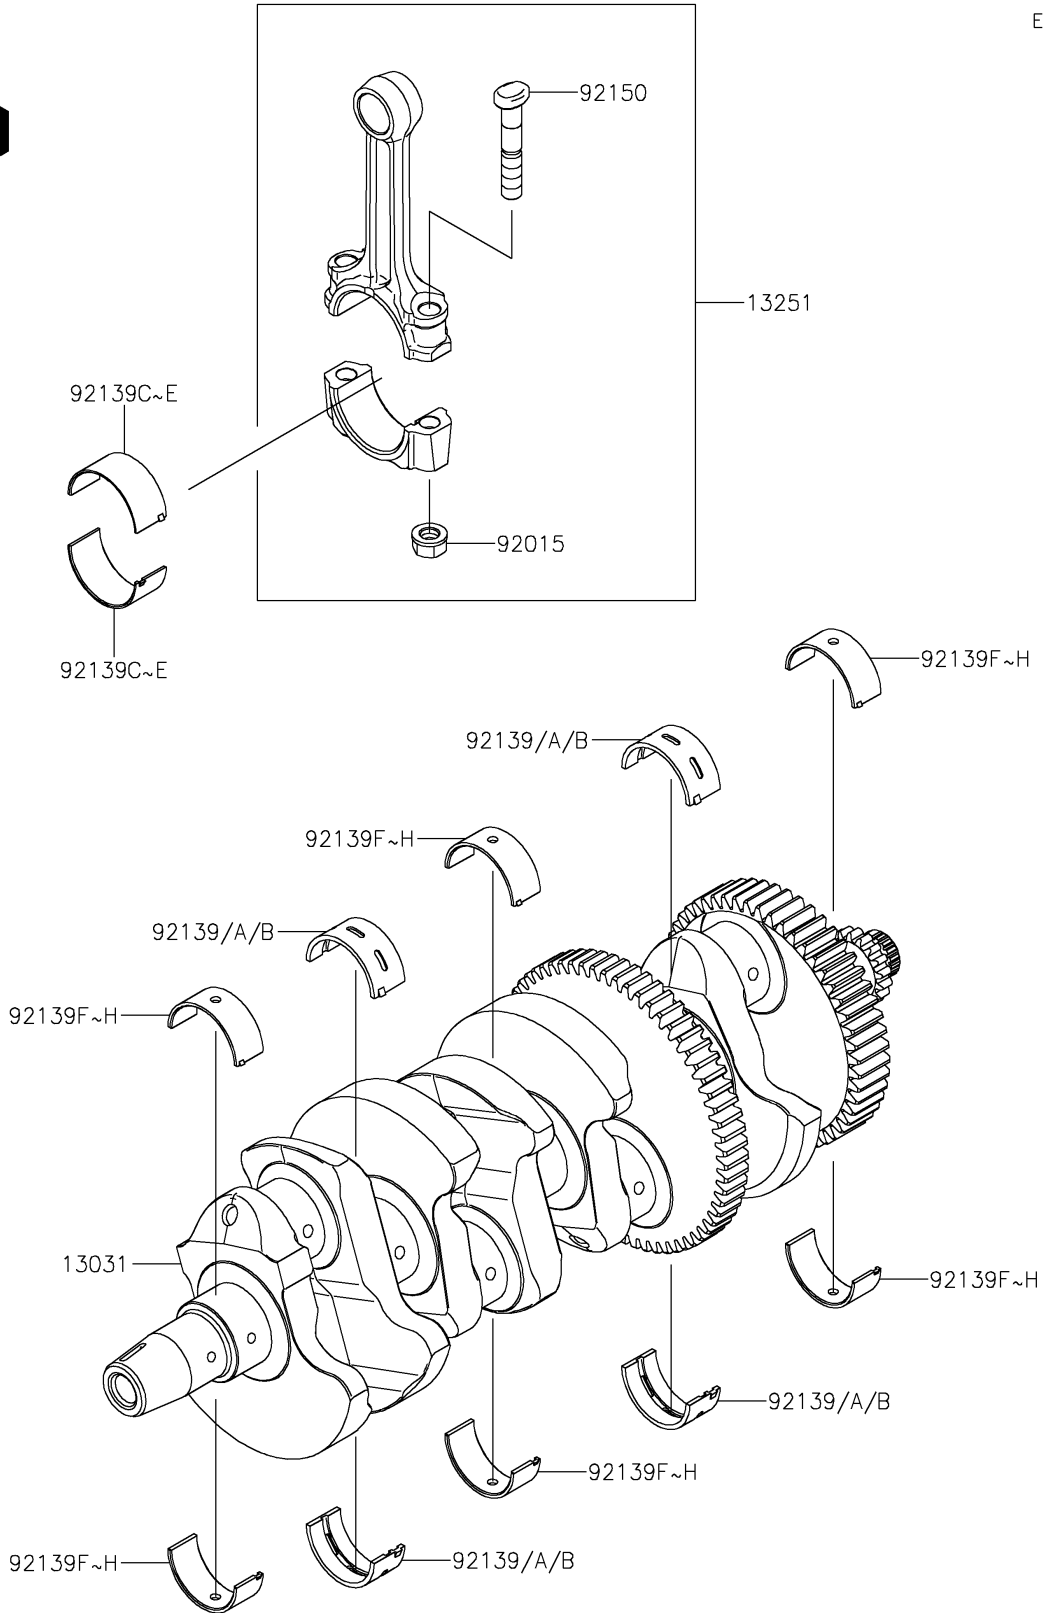

2022 Z900RS SE PARTS DIAGRAM

Crankshaft

E1321

2022 Z900RS SE PARTS LIST

Crankshaft

ITEM NAME	PART NUMBER	QUANTITY
-----------	-------------	----------