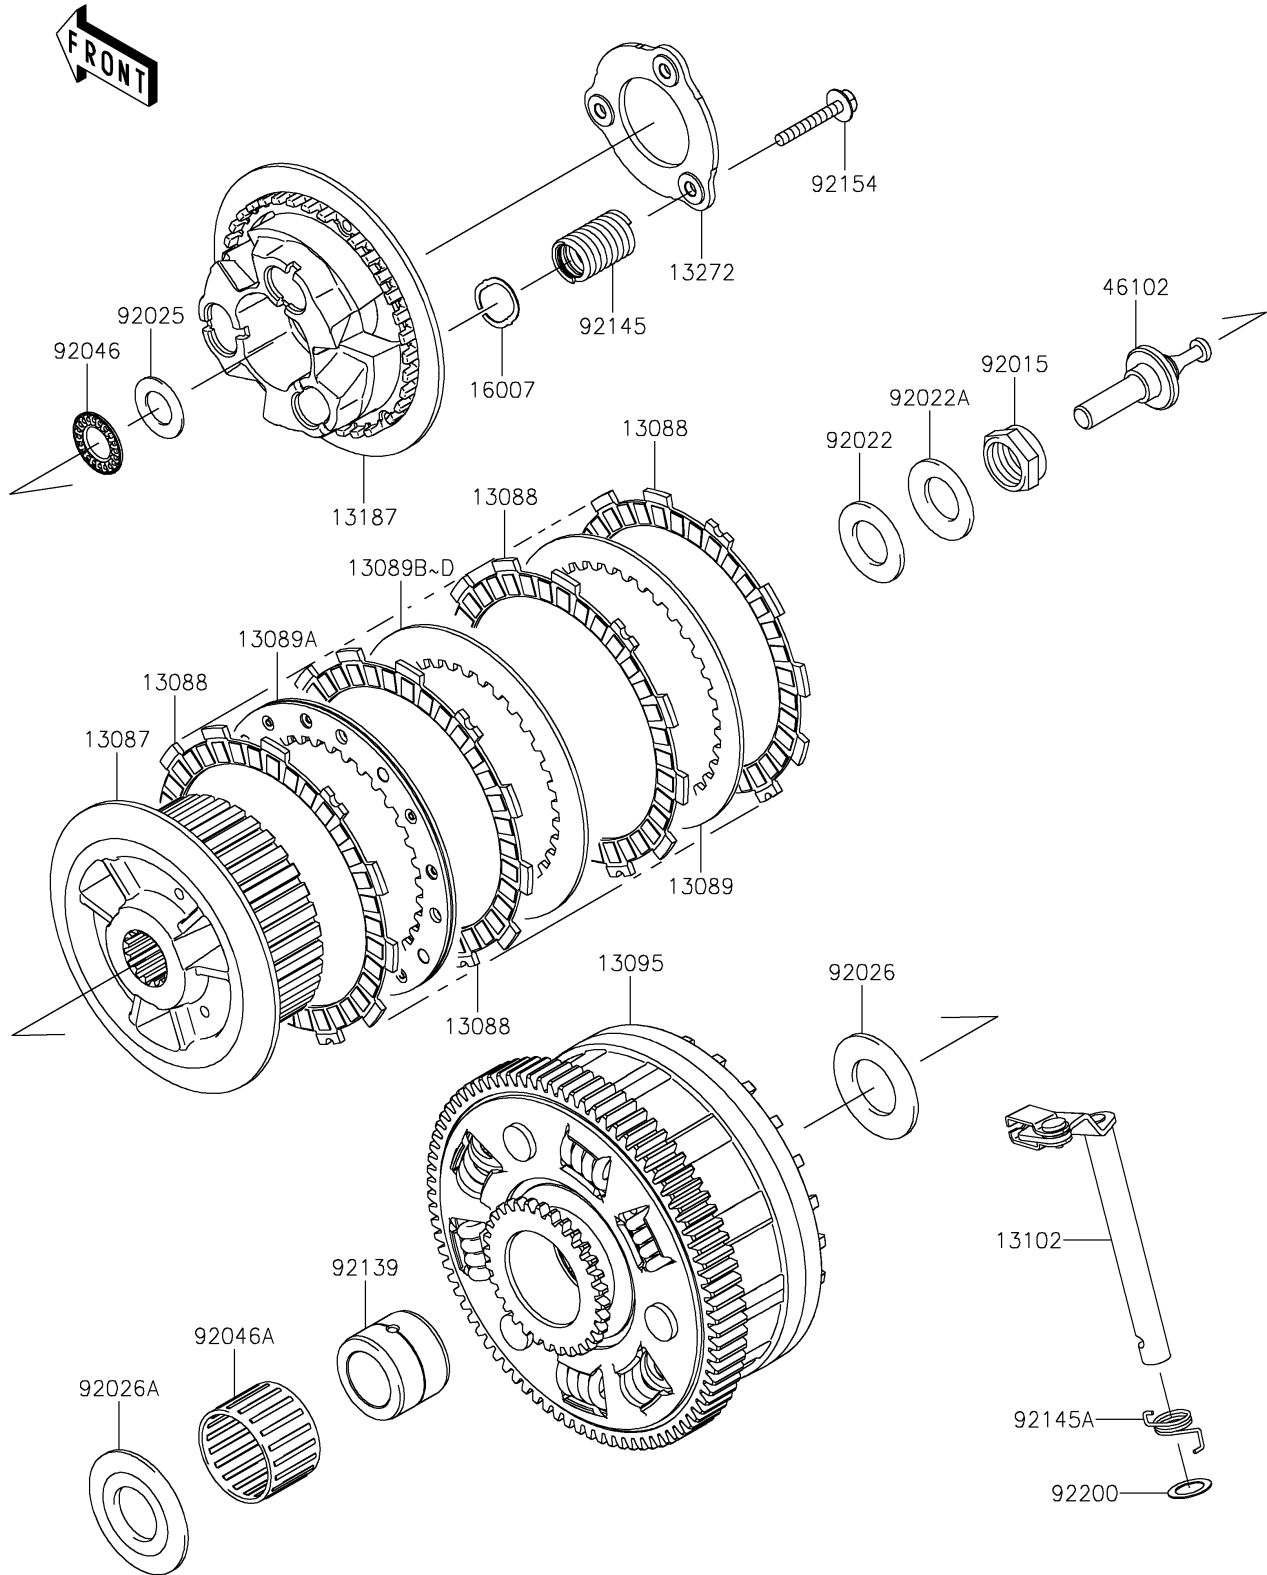

2022 Z900RS SE PARTS DIAGRAM

Clutch

E1350

2022 Z900RS SE PARTS LIST

Clutch

ITEM NAME	PART NUMBER	QUANTITY
-----------	-------------	----------