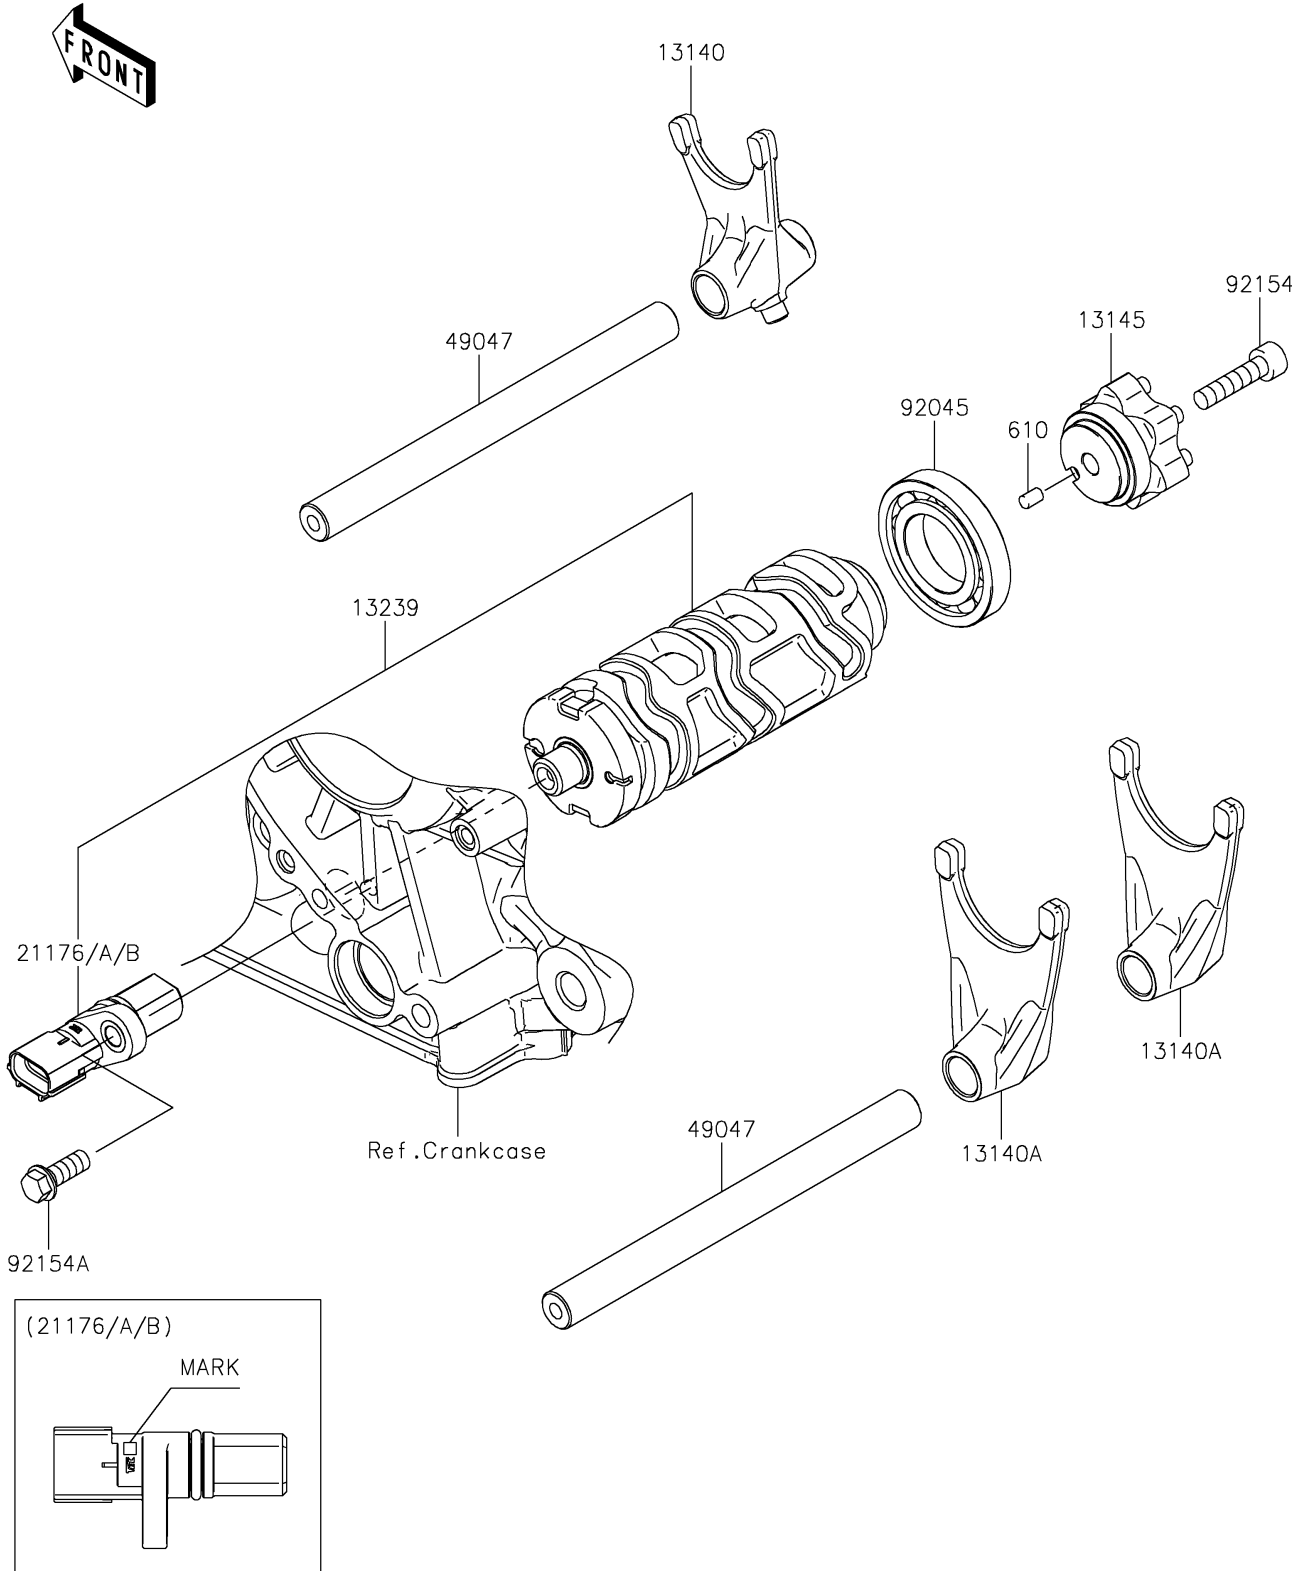

2022 Z900RS SE PARTS DIAGRAM

Gear Change Drum/Shift Fork(s)

E1362

2022 Z900RS SE PARTS LIST

Gear Change Drum/Shift Fork(s)

ITEM NAME	PART NUMBER	QUANTITY
FORK-SHIFT (Ref # 13140)	13140-0061	1
FORK-SHIFT (Ref # 13140A)	13140-0062	2
CAM-CHANGE DRUM (Ref # 13145)	13145-0568	1
DRUM-ASSY-CHANGE (Ref # 13239)	13239-0581	1
SENSOR,GEAR POSITION,M MARK (Ref # 21176)	21176-0825	1
SENSOR,GEAR POSITION,H MARK (Ref # 21176A)	21176-0845	1
SENSOR,GEAR POSITION,L MARK (Ref # 21176B)	21176-0846	1
ROD-SHIFT (Ref # 49047)	49047-0644	2
BEARING-BALL,16005 (Ref # 92045)	92045-1045	1
BOLT,SOCKET,6X25 (Ref # 92154)	92154-0477	1
BOLT,FLANGED,6X16 (Ref # 92154A)	92154-2096	1
ROLLER,4X6 (Ref # 610)	610A0406	1