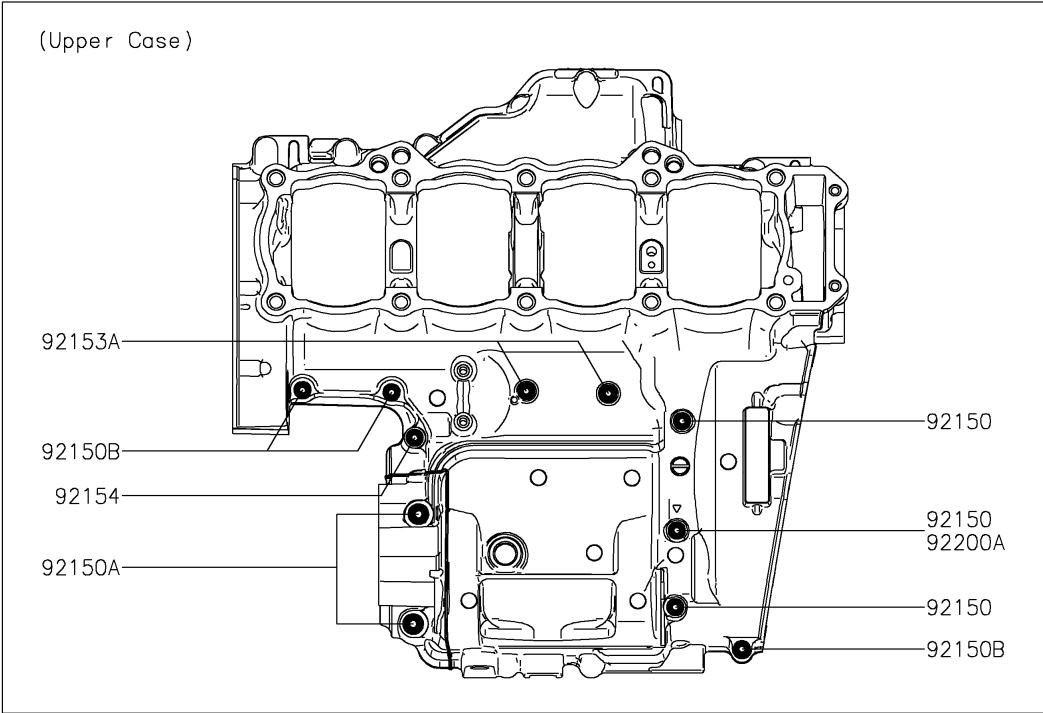

2022 Z900RS SE PARTS DIAGRAM

Crankcase Bolt Pattern

E1412

2022 Z900RS SE PARTS LIST

Crankcase Bolt Pattern

ITEM NAME	PART NUMBER	QUANTITY
-----------	-------------	----------