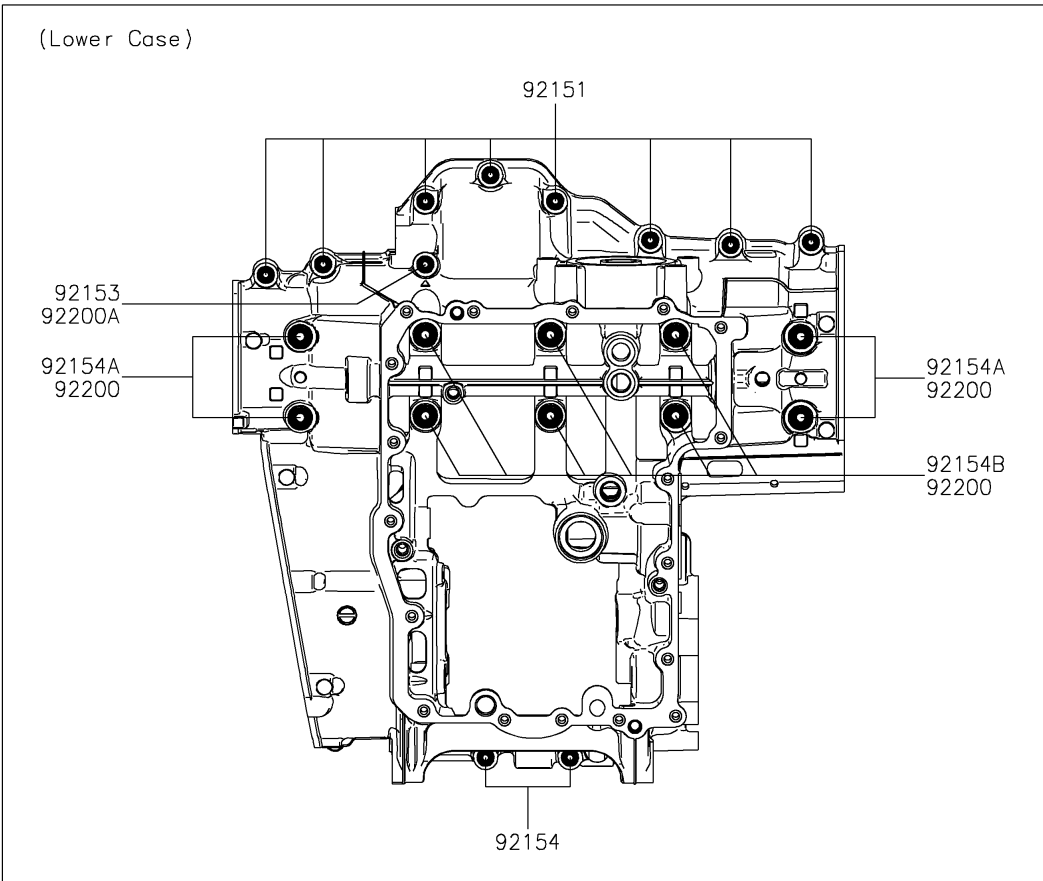

2022 Z900RS SE PARTS DIAGRAM

Crankcase Bolt Pattern

E1412

2022 Z900RS SE PARTS LIST

Crankcase Bolt Pattern

ITEM NAME	PART NUMBER	QUANTITY
-----------	-------------	----------