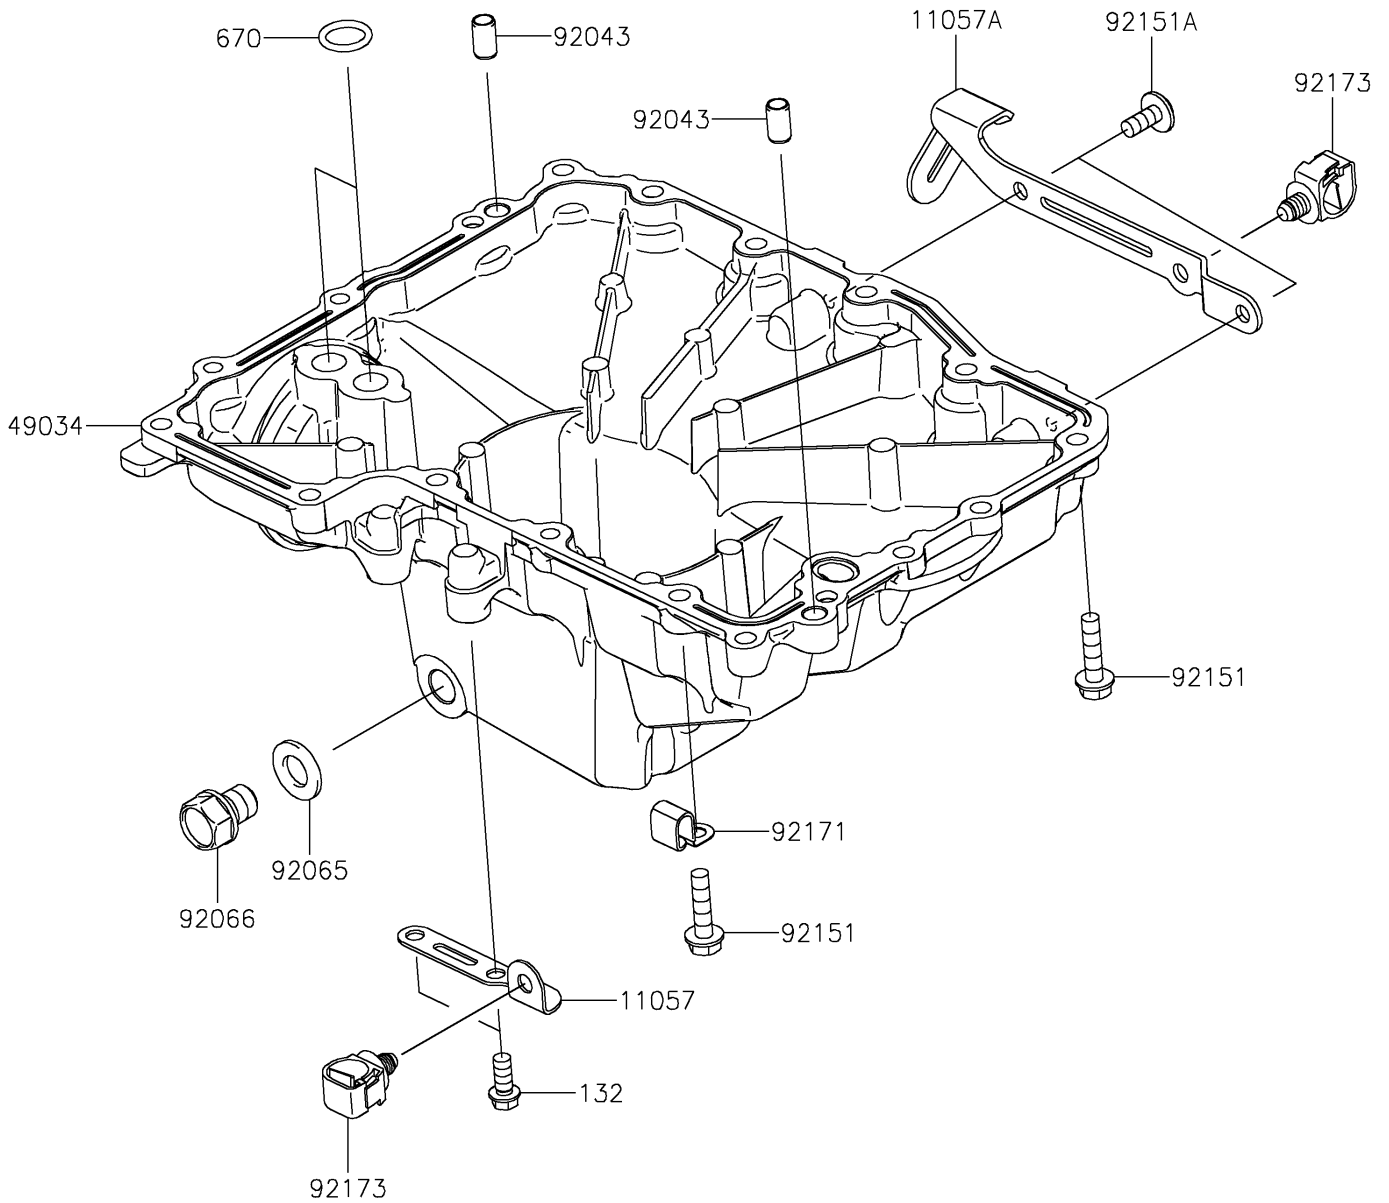

2023 Z900RS SE PARTS DIAGRAM

Oil Pan

E1434

2023 Z900RS SE PARTS LIST

Oil Pan

ITEM NAME	PART NUMBER	QUANTITY
BRACKET (Ref # 11057)	11057-1316	1
BRACKET,OXYGEN SENSOR (Ref # 11057A)	11057-1595	1
PAN-OIL (Ref # 49034)	49034-0578	1
PIN,6.2X8X14 (Ref # 92043)	92043-1263	2
GASKET,12X22X2 (Ref # 92065)	92065-097	1
PLUG,12X15 (Ref # 92066)	92066-0079	1
BOLT,FLANGED,6X25 (Ref # 92151)	92151-1225	18
BOLT,SOCKET,6X14 (Ref # 92151A)	92151-1654	2
CLAMP (Ref # 92171)	92171-0534	1
CLAMP,12MM DIA. (Ref # 92173)	92173-0736	2
BOLT-FLANGED-SMALL,6X14 (Ref # 132)	132BC0614	2
O RING,14MM (Ref # 670)	670D2014	2