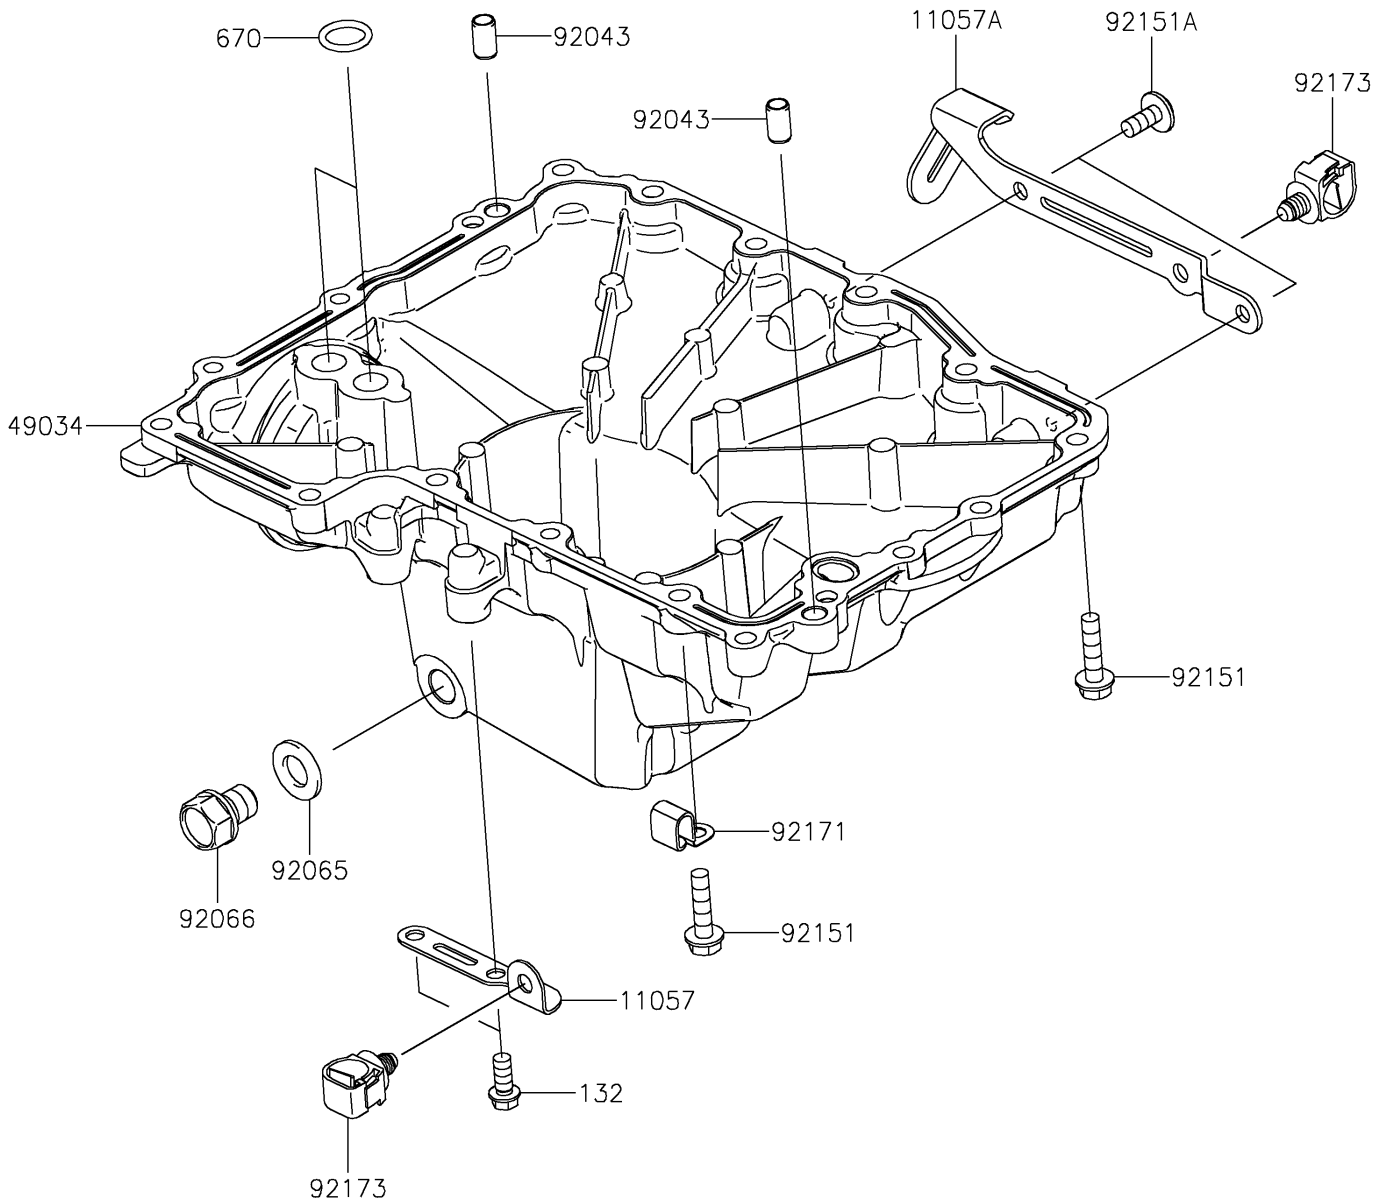

2024 Z900RS SE ABS PARTS DIAGRAM

Oil Pan

E1434

2024 Z900RS SE ABS PARTS LIST

Oil Pan

ITEM NAME	PART NUMBER	QUANTITY
BRACKET (Ref # 11057)	11057-1316	1
BRACKET,OXYGEN SENSOR (Ref # 11057A)	11057-1595	1
PAN-OIL (Ref # 49034)	49034-0578	1
PIN,6.2X8X14 (Ref # 92043)	92043-1263	2
GASKET,12X22X2 (Ref # 92065)	92065-097	1
PLUG,12X15 (Ref # 92066)	92066-0079	1
BOLT,FLANGED,6X25 (Ref # 92151)	92151-1225	18
BOLT,SOCKET,6X14 (Ref # 92151A)	92151-1654	2
CLAMP (Ref # 92171)	92171-0534	1
CLAMP,12MM DIA. (Ref # 92173)	92173-0736	2
BOLT-FLANGED-SMALL,6X14 (Ref # 132)	132BC0614	2
O RING,14MM (Ref # 670)	670D2014	2