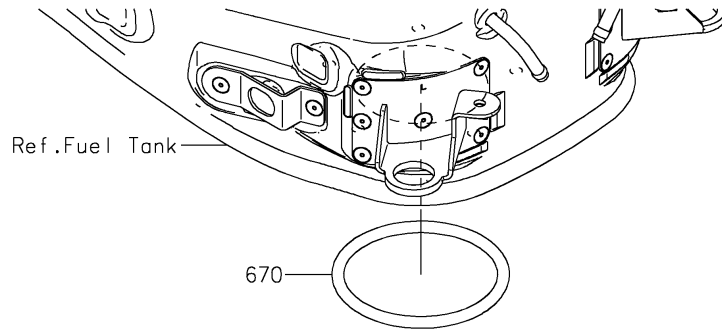

2022 Z900RS SE PARTS DIAGRAM

Fuel Pump

E1520

2022 Z900RS SE PARTS LIST

Fuel Pump

ITEM NAME	PART NUMBER	QUANTITY
PUMP-FUEL (Ref # 49040)	49040-0762	1
TUBE-ASSY,FUEL (Ref # 51044)	51044-0863	1
BOLT,FLANGED,6X12 (Ref # 92154)	92154-1848	5
KIT,FUEL FILTER (Ref # 99999)	99999-0522	1
O RING (Ref # 670)	670E5075	1