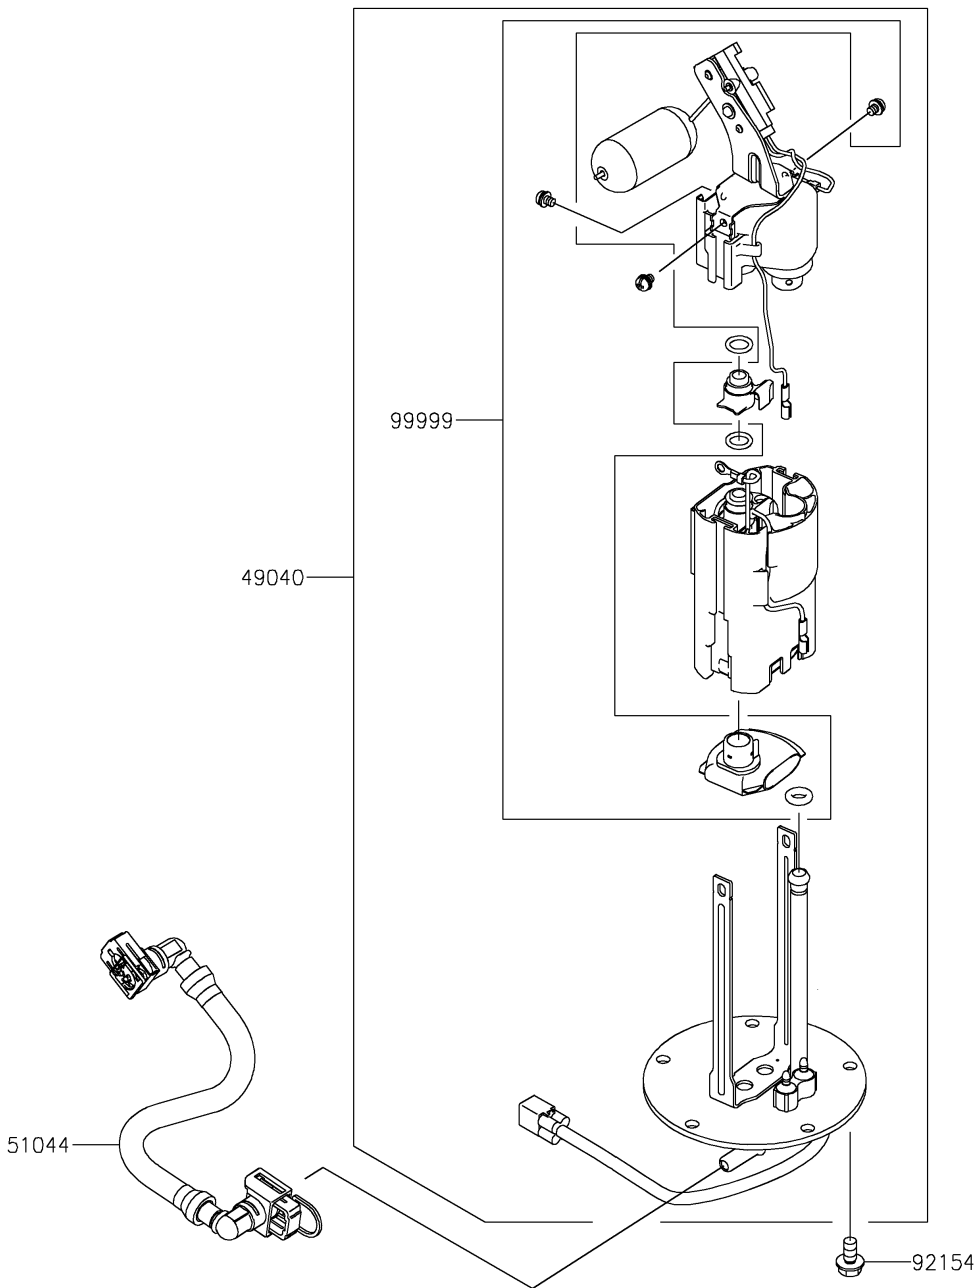

2022 Z900RS SE PARTS DIAGRAM

Fuel Pump

E1520

2022 Z900RS SE PARTS LIST

Fuel Pump

ITEM NAME	PART NUMBER	QUANTITY
PUMP-FUEL (Ref # 49040)	49040-0762	1
TUBE-ASSY,FUEL (Ref # 51044)	51044-0863	1
BOLT,FLANGED,6X12 (Ref # 92154)	92154-1848	5
KIT,FUEL FILTER (Ref # 99999)	99999-0522	1
O RING (Ref # 670)	670E5075	1