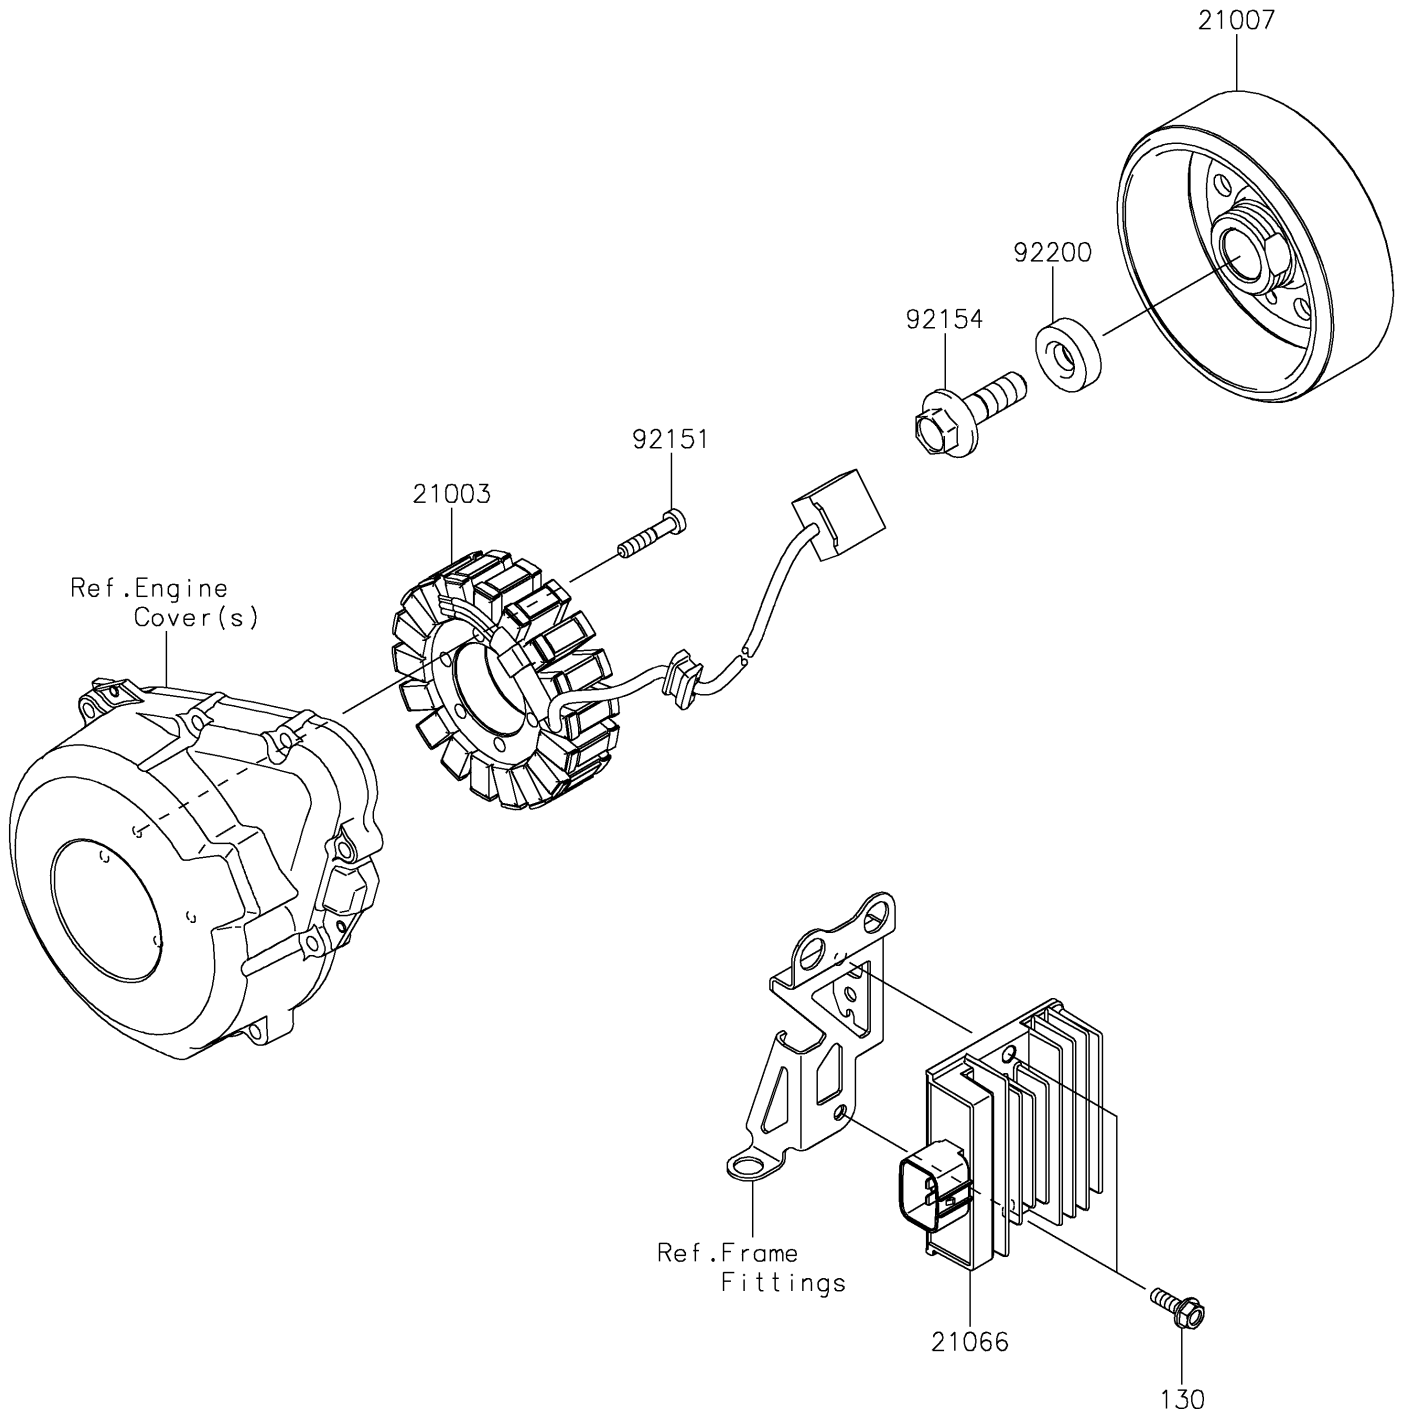

2022 Z900RS SE PARTS DIAGRAM

Generator

E1810

2022 Z900RS SE PARTS LIST

Generator

ITEM NAME	PART NUMBER	QUANTITY
STATOR (Ref # 21003)	21003-0179	1
ROTOR (Ref # 21007)	21007-0654	1
REGULATOR-VOLTAGE (Ref # 21066)	21066-0760	1
BOLT,6X30 (Ref # 92151)	92151-1626	4
BOLT,FLANGED,12X40 (Ref # 92154)	92154-2650	1
WASHER,12X34X9 (Ref # 92200)	92200-0369	1
BOLT-FLANGED,6X18 (Ref # 130)	130CA0618	2