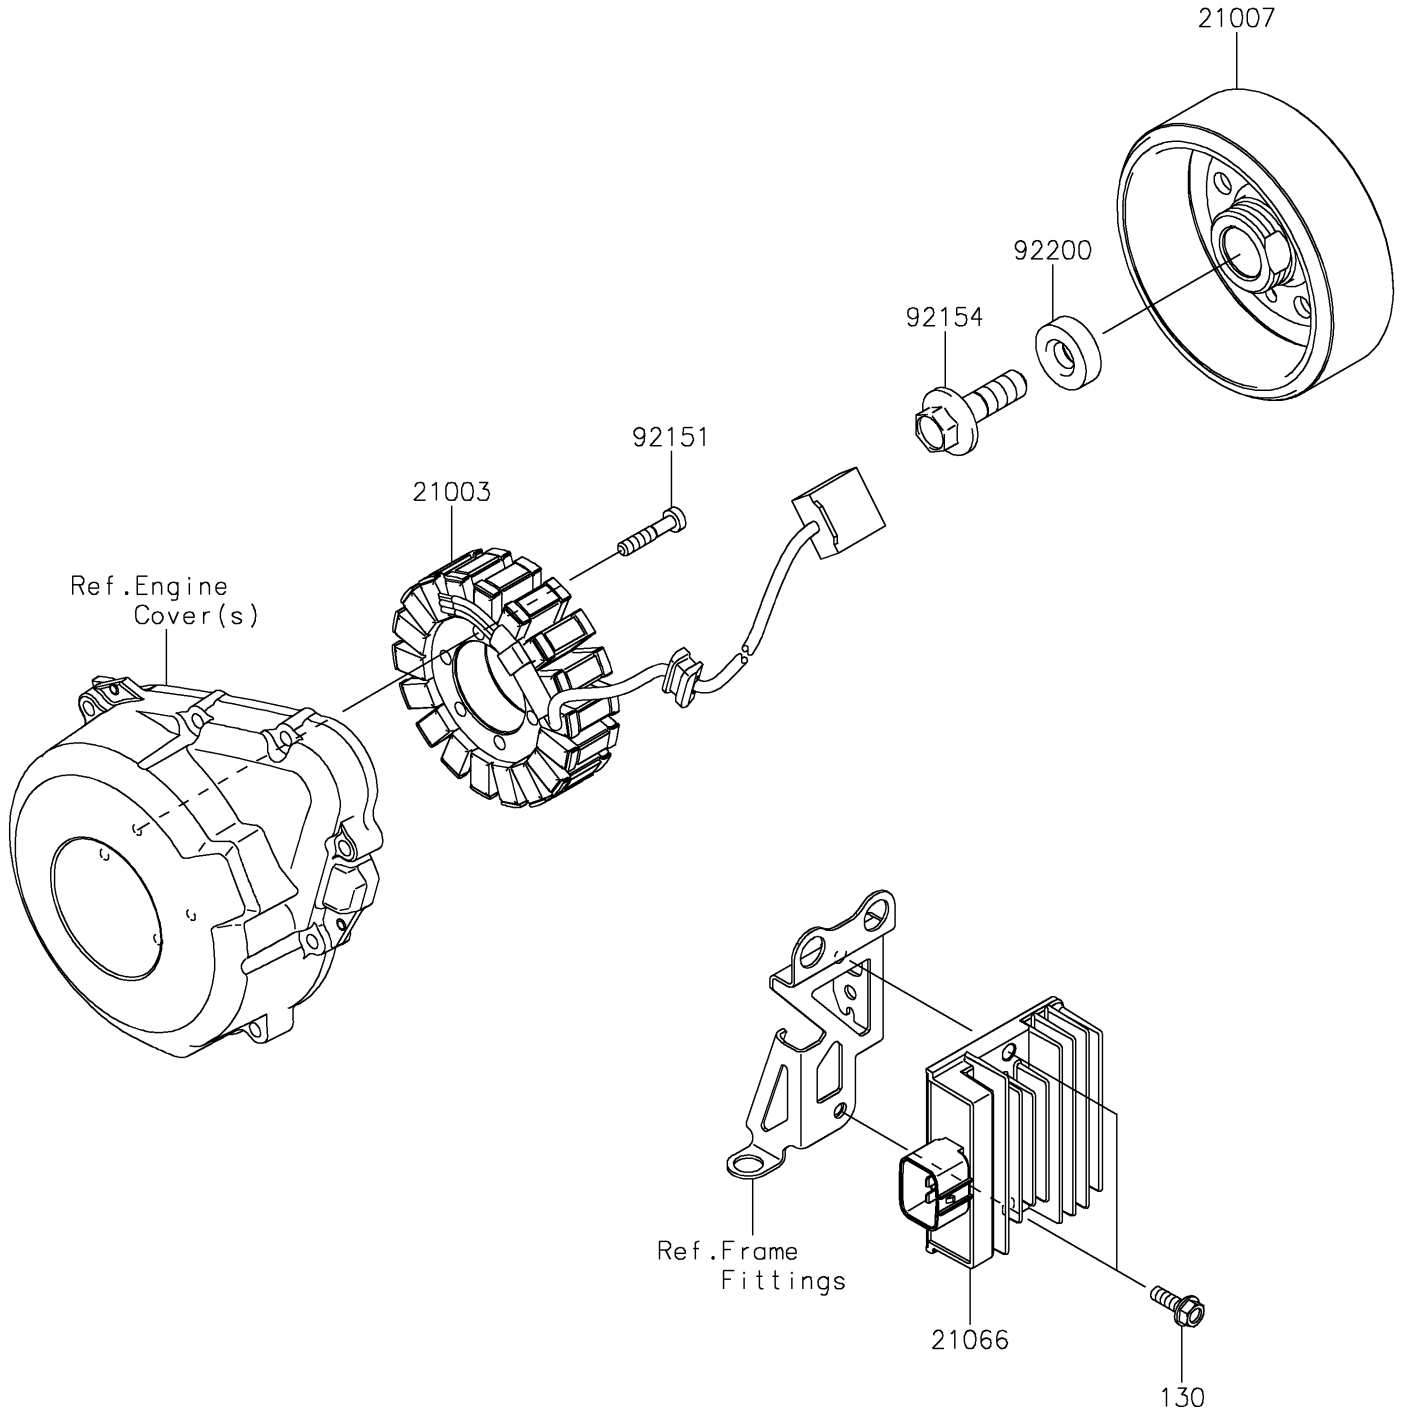

2024 Z900RS SE ABS PARTS DIAGRAM

Generator

E1810

2024 Z900RS SE ABS PARTS LIST

Generator

ITEM NAME	PART NUMBER	QUANTITY
STATOR (Ref # 21003)	21003-0179	1
ROTOR (Ref # 21007)	21007-0654	1
REGULATOR-VOLTAGE (Ref # 21066)	21066-0760	1
BOLT,6X30 (Ref # 92151)	92151-1626	4
BOLT,FLANGED,12X40 (Ref # 92154)	92154-2650	1
WASHER,12X34X9 (Ref # 92200)	92200-0369	1
BOLT-FLANGED,6X18 (Ref # 130)	130CA0618	2