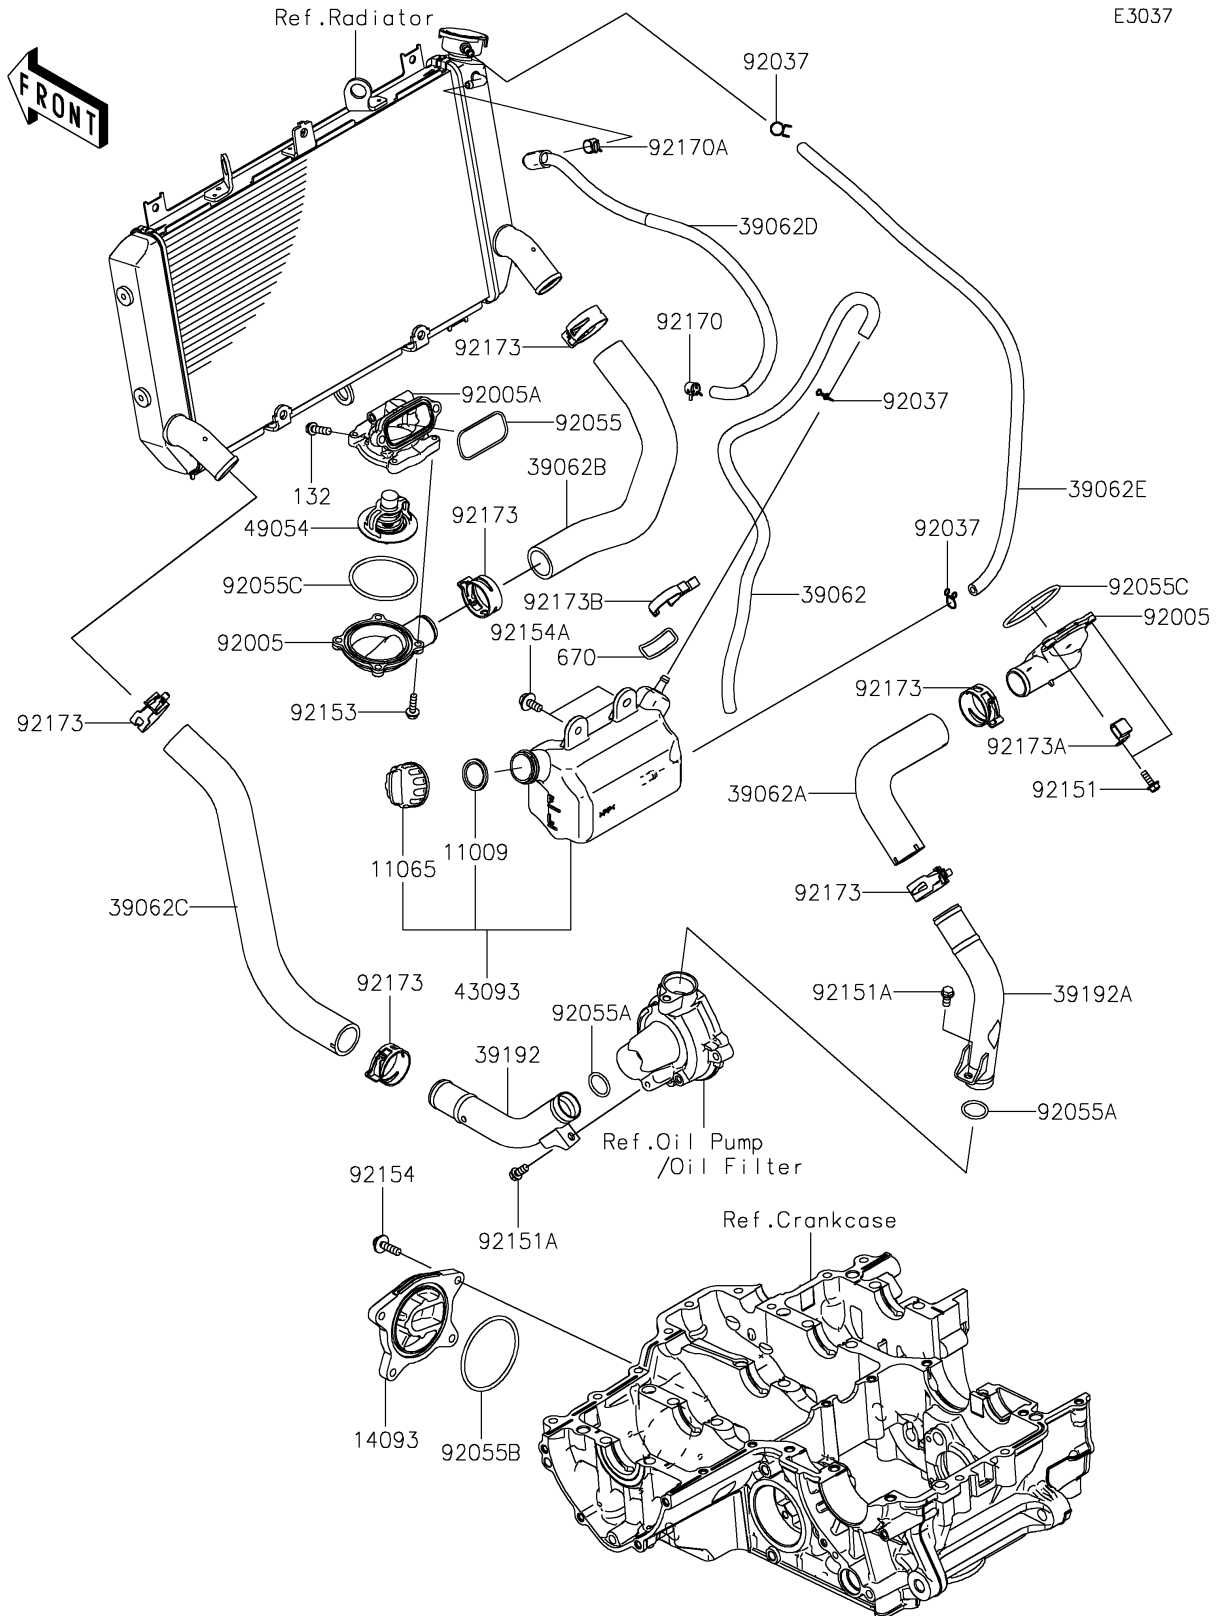

# 2025 Z900RS SE PARTS DIAGRAM

Water Pipe

E3037

### Water Pipe

| ITEM NAME                           | PART NUMBER | QUANTITY |
|-------------------------------------|-------------|----------|
| CLAMP (Ref # 92173B)                | 92173-1792  | 1        |
| BOLT-FLANGED-SMALL,6X20 (Ref # 132) | 132BC0620   | 2        |
| O RING,22MM (Ref # 670)             | 670E2022    | 1        |