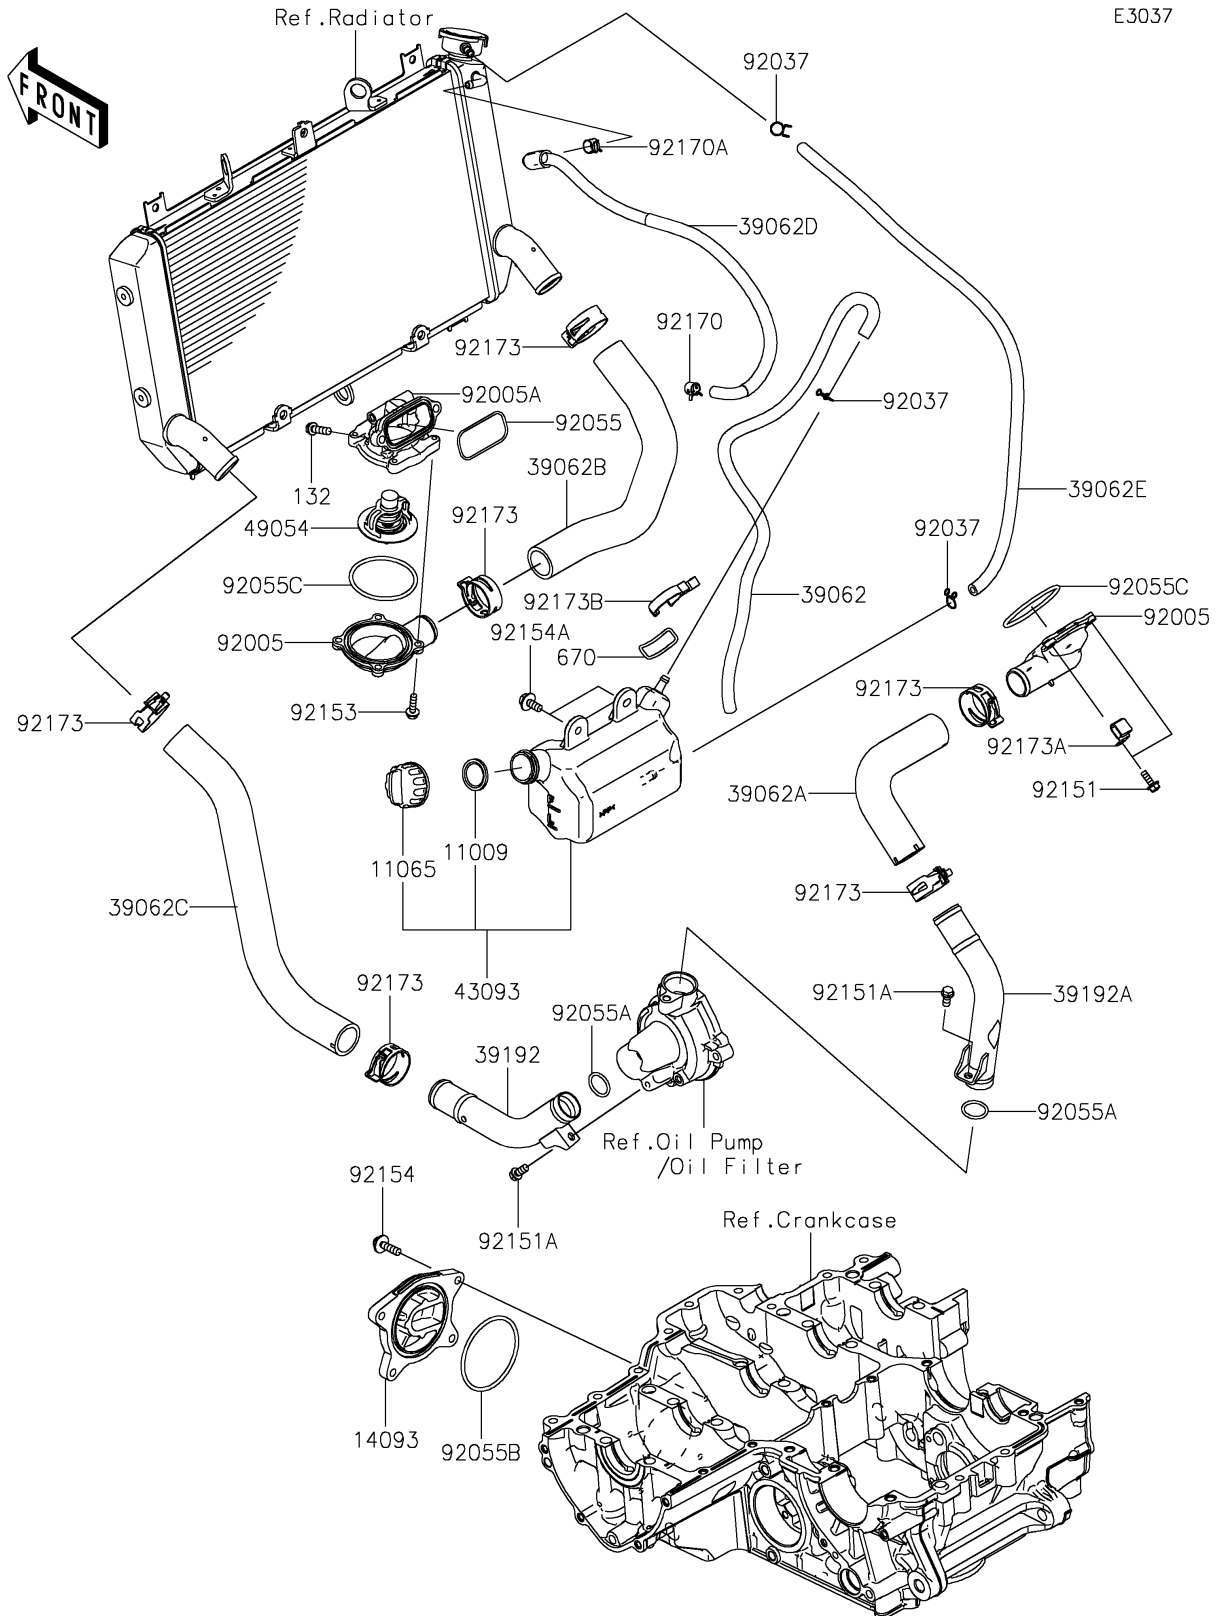

2022 Z900RS SE PARTS DIAGRAM

Water Pipe

E3037

2022 Z900RS SE PARTS LIST

Water Pipe

ITEM NAME	PART NUMBER	QUANTITY
-----------	-------------	----------