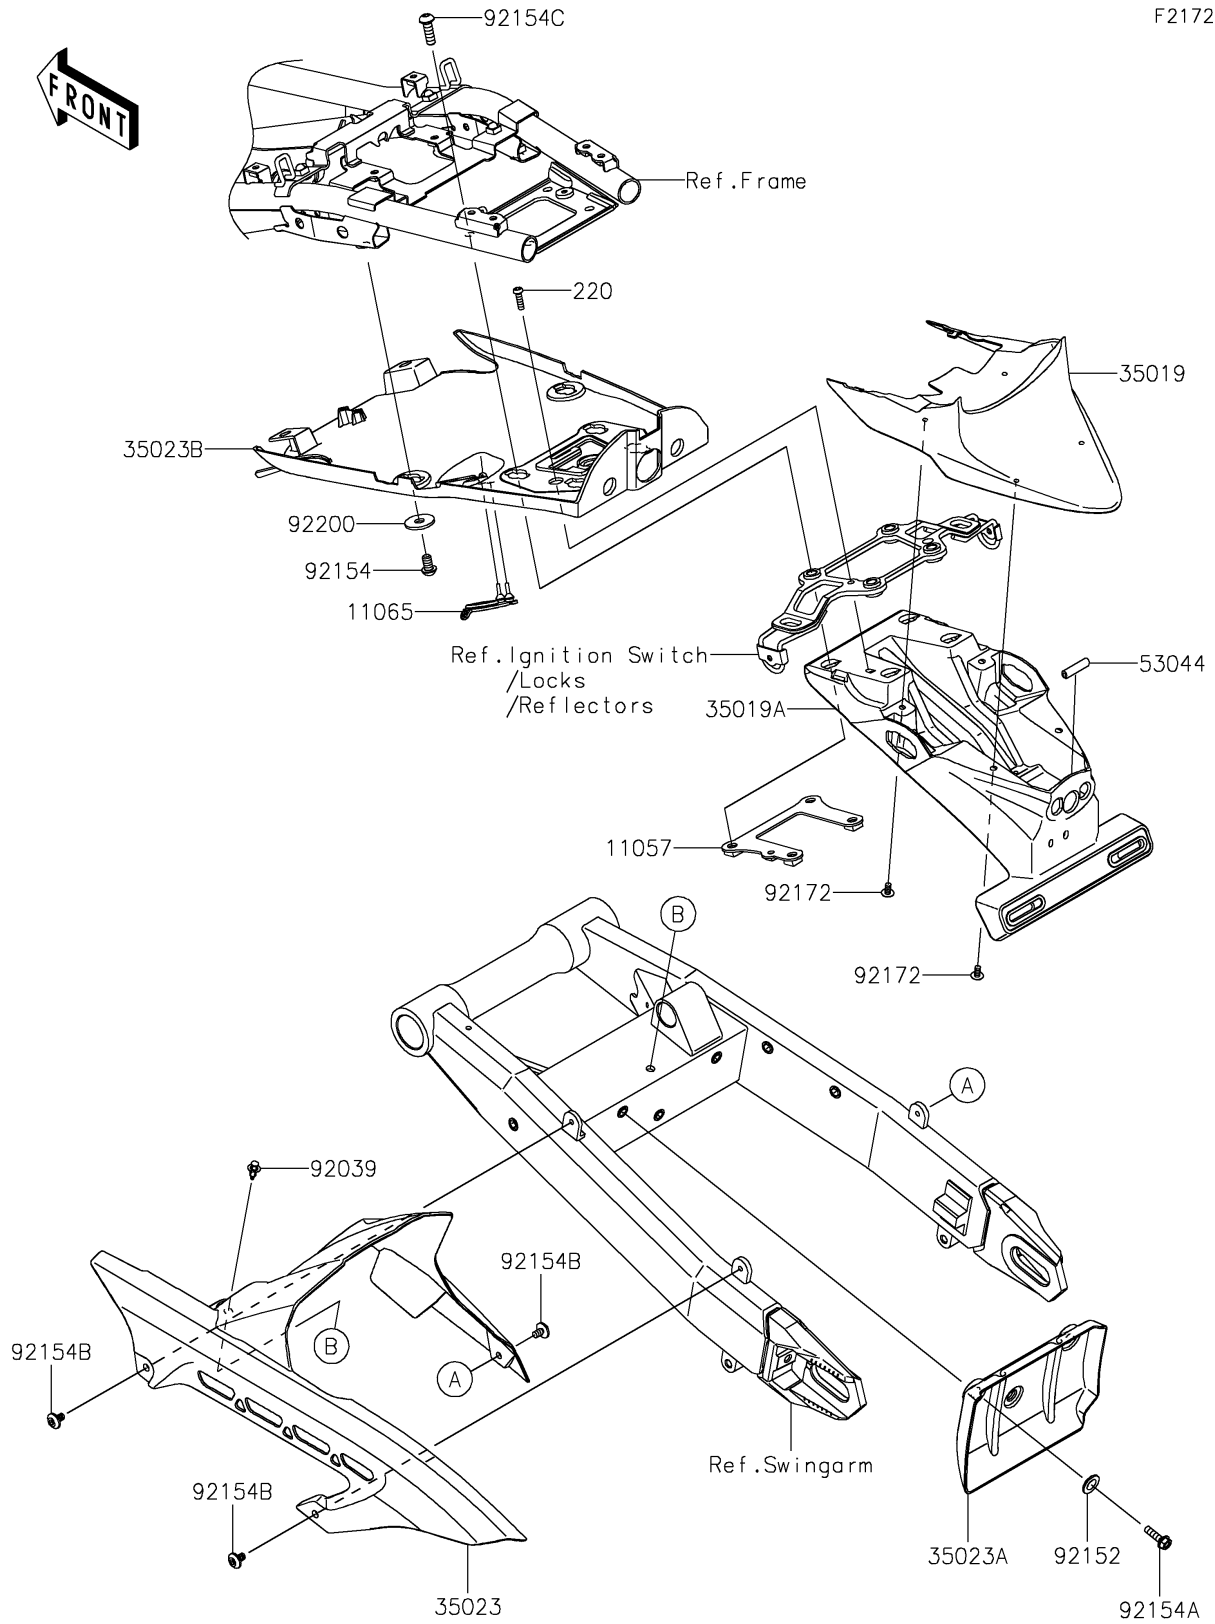

# 2022 Z900RS SE PARTS DIAGRAM

Rear Fender(s)

F2172

## 2022 Z900RS SE PARTS LIST

### Rear Fender(s)

ITEM NAME	PART NUMBER	QUANTITY
BRACKET (Ref # 11057)	11057-0877	1
CAP (Ref # 11065)	11065-0998	1
FLAP (Ref # 35019)	35019-0637	1
FLAP,NUMBER PLATE (Ref # 35019A)	35019-0662	1
FENDER-REAR,INNER (Ref # 35023)	35023-0421	1
FENDER-REAR,INNER,LWR (Ref # 35023A)	35023-0432	1
FENDER-REAR (Ref # 35023B)	35023-0447	1
TRIM (Ref # 53044)	53044-0624	1
RIVET (Ref # 92039)	92039-0086	1
COLLAR,6.8X20X4.6 (Ref # 92152)	92152-2432	3
BOLT,SOCKET,8X14 (Ref # 92154)	92154-2651	2
BOLT,FLANGED,6X22 (Ref # 92154A)	92154-2673	3
BOLT (Ref # 92154B)	92154-2840	3
BOLT,SOCKET,8X25 (Ref # 92154C)	92154-2954	4
SCREW,TAPPING,5X10 (Ref # 92172)	92172-0335	4
WASHER,9X28X2.3 (Ref # 92200)	92200-1951	2
SCREW-PAN-CROS,5X18 (Ref # 220)	220AB0518	1