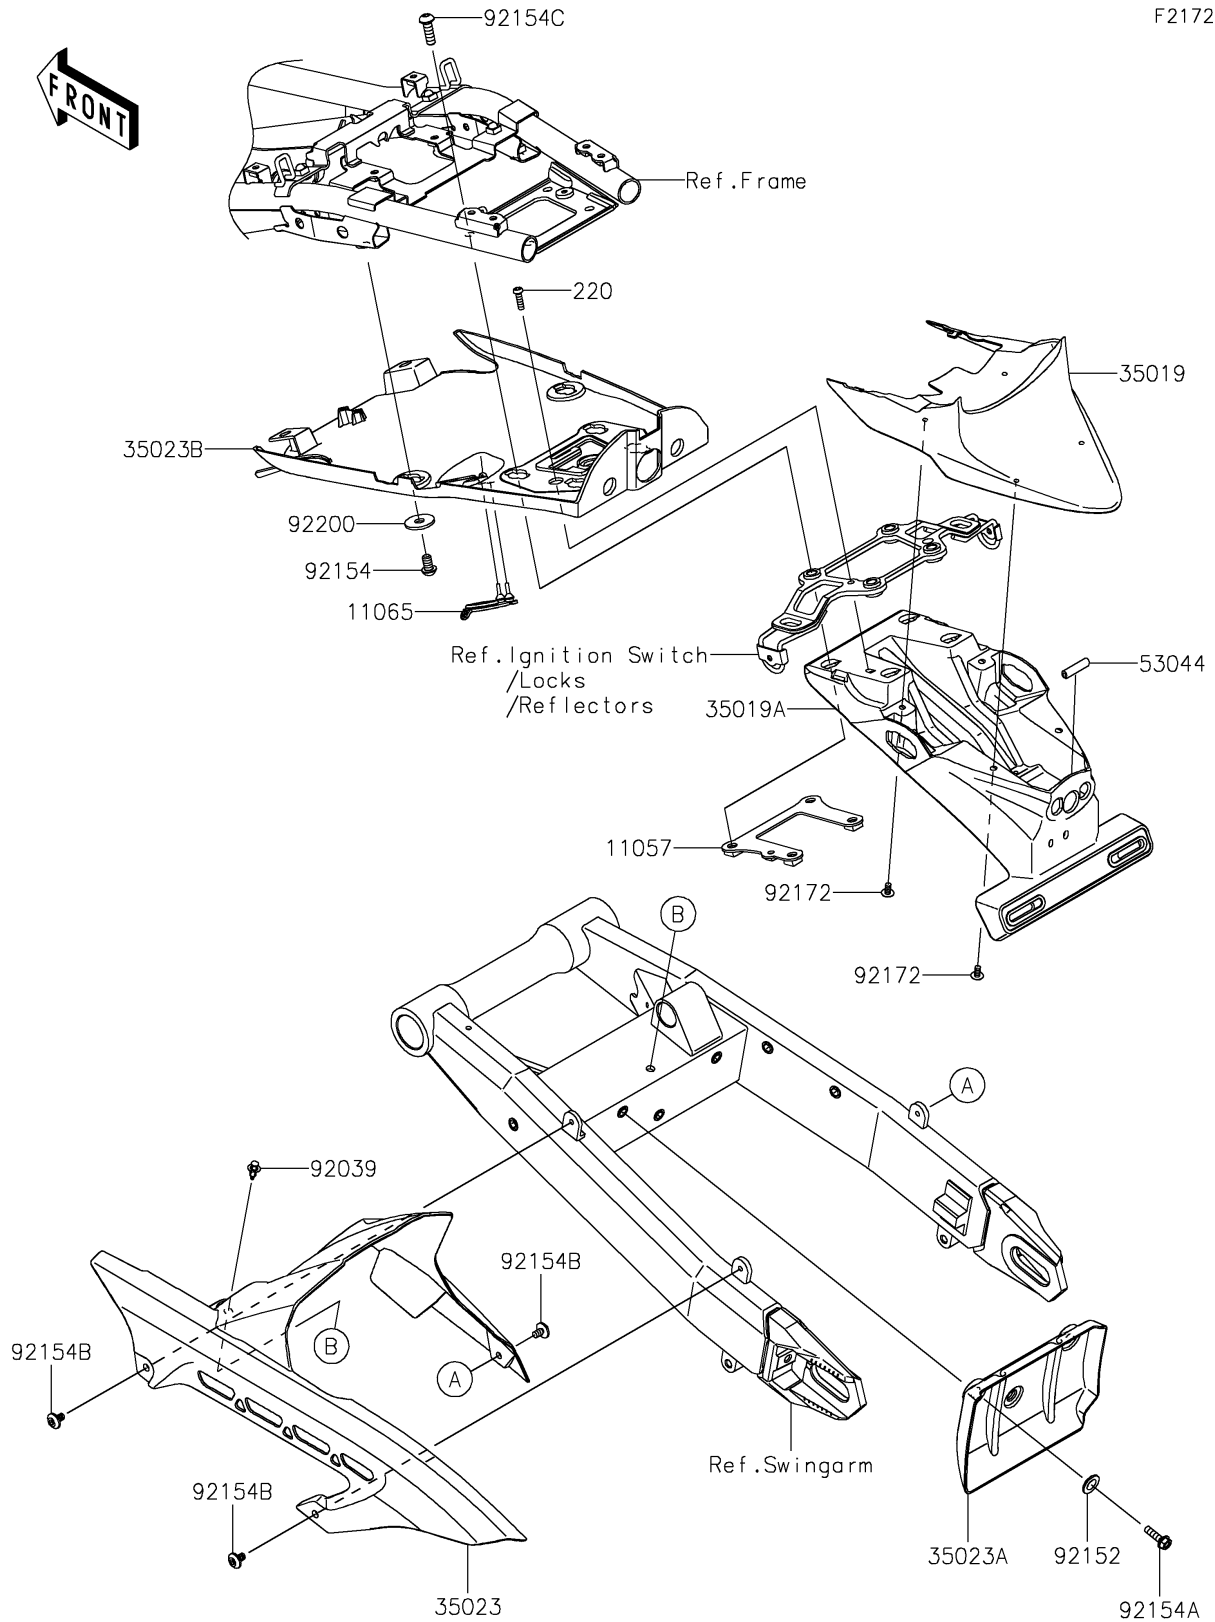

# 2024 Z900RS SE ABS PARTS DIAGRAM

Rear Fender(s)

F2172

## 2024 Z900RS SE ABS PARTS LIST

### Rear Fender(s)

ITEM NAME	PART NUMBER	QUANTITY
BRACKET (Ref # 11057)	11057-0877	1
CAP (Ref # 11065)	11065-0998	1
FLAP (Ref # 35019)	35019-0637	1
FLAP,NUMBER PLATE (Ref # 35019A)	35019-0662	1
FENDER-REAR,INNER (Ref # 35023)	35023-0421	1
FENDER-REAR,INNER,LWR (Ref # 35023A)	35023-0432	1
FENDER-REAR (Ref # 35023B)	35023-0447	1
TRIM (Ref # 53044)	53044-0624	1
RIVET (Ref # 92039)	92039-0086	1
COLLAR,6.8X20X4.6 (Ref # 92152)	92152-2432	3
BOLT,SOCKET,8X14 (Ref # 92154)	92154-2651	2
BOLT,FLANGED,6X22 (Ref # 92154A)	92154-2673	3
BOLT (Ref # 92154B)	92154-2840	3
BOLT,SOCKET,8X25 (Ref # 92154C)	92154-2954	4
SCREW,TAPPING,5X10 (Ref # 92172)	92172-0335	4
WASHER,9X28X2.3 (Ref # 92200)	92200-1951	2
SCREW-PAN-CROS,5X18 (Ref # 220)	220AB0518	1