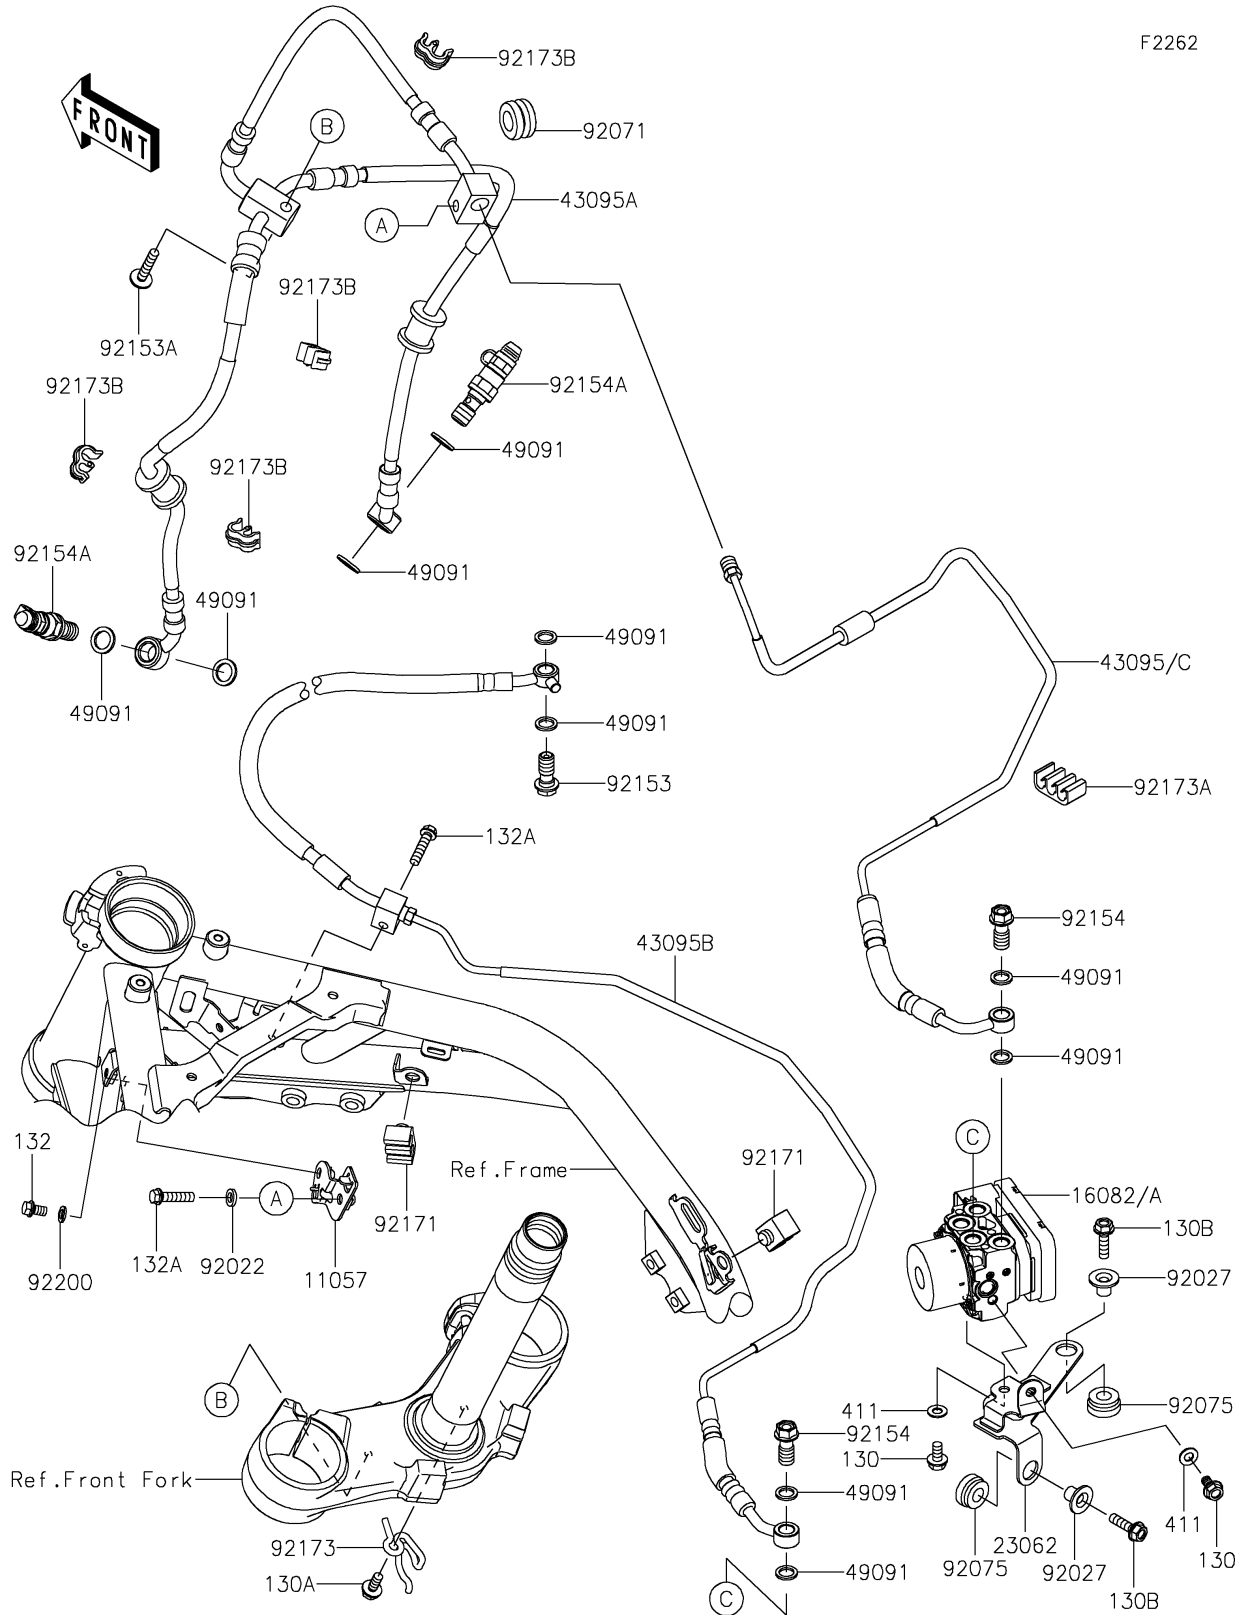

2022 Z900RS SE PARTS DIAGRAM

Brake Piping

F2262

2022 Z900RS SE PARTS LIST

Brake Piping

ITEM NAME	PART NUMBER	QUANTITY
-----------	-------------	----------