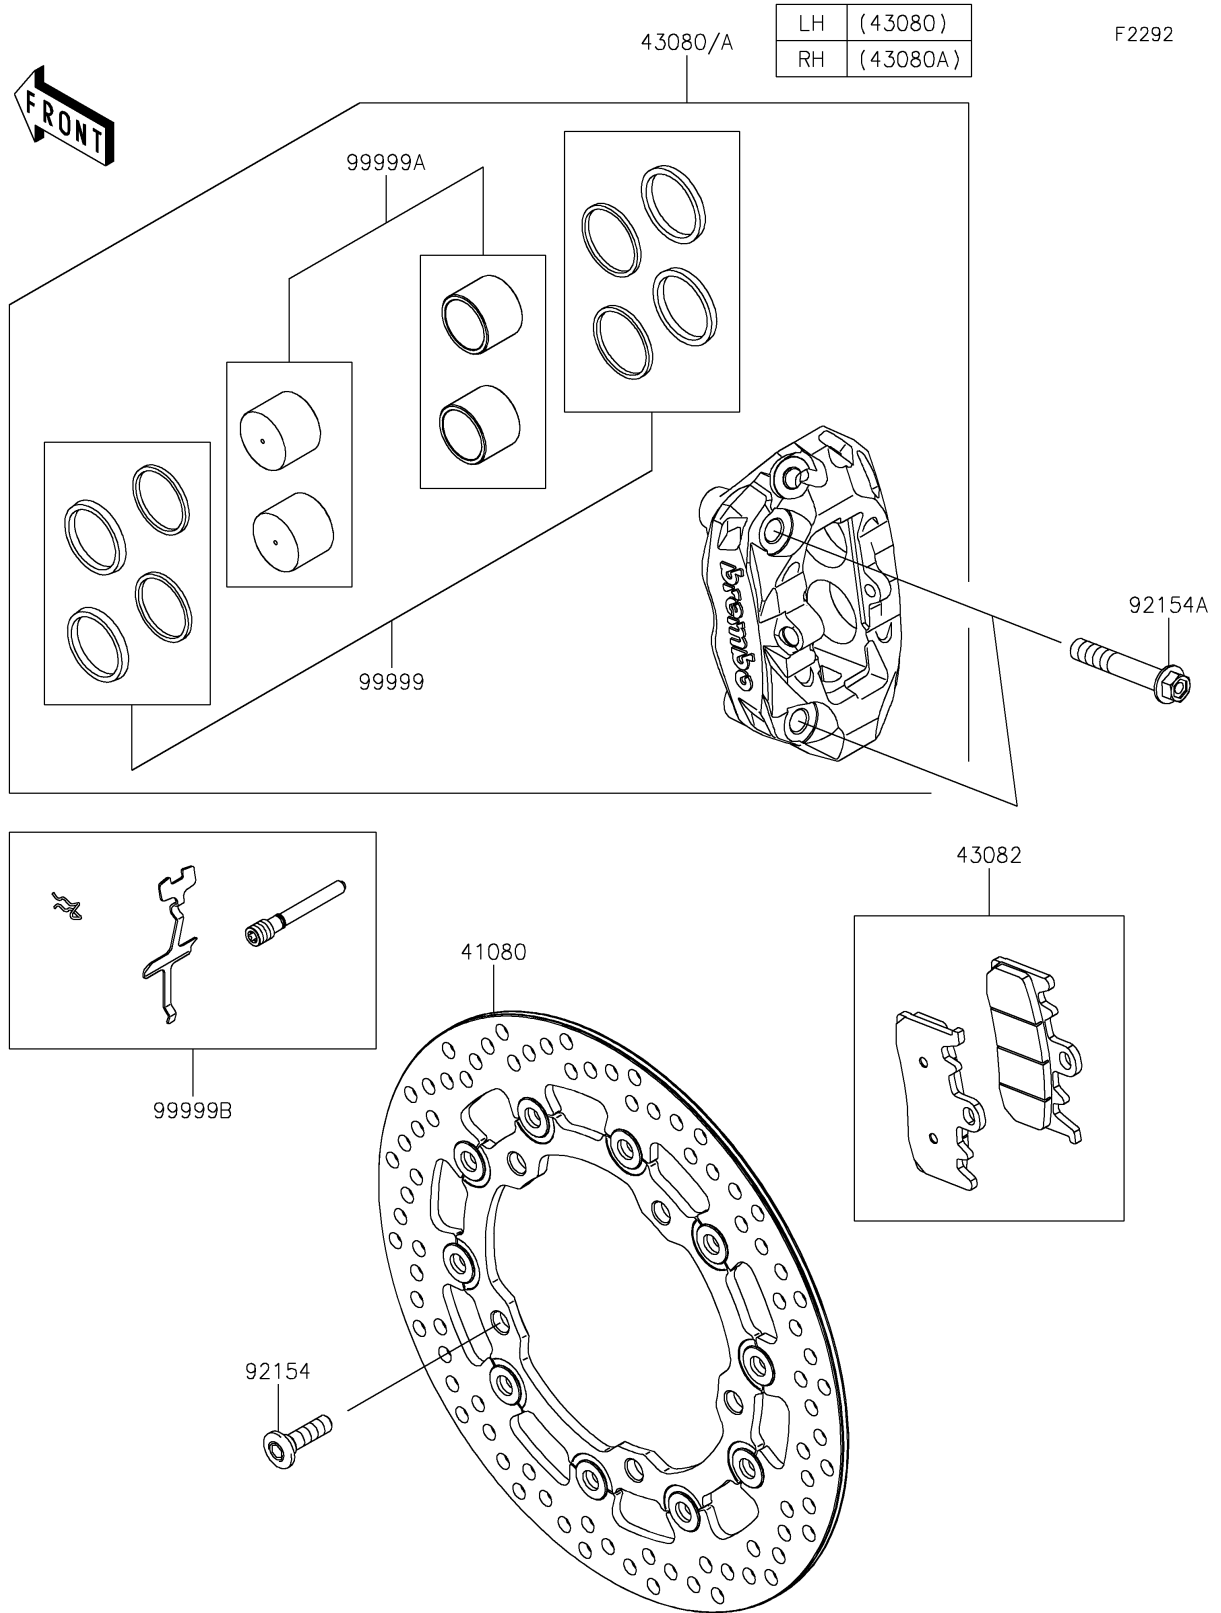

# 2024 Z900RS SE ABS PARTS DIAGRAM

Front Brake

## 2024 Z900RS SE ABS PARTS LIST

### Front Brake

ITEM NAME	PART NUMBER	QUANTITY
DISC,FR,300MM,BLACK+BLK (Ref # 41080)	41080-0724-18U	2
CALIPER-SUB-ASSY,FR,LH (Ref # 43080)	43080-0219	1
CALIPER-SUB-ASSY,FR,RH (Ref # 43080A)	43080-0220	1
PAD-ASSY-BRAKE (Ref # 43082)	43082-0194	2
BOLT,SOCKET,8X30 (Ref # 92154)	92154-1865	10
BOLT,FLANGED,10X60 (Ref # 92154A)	92154-4473	4
KIT.,DUST SEAL (Ref # 99999)	99999-0738	2
KIT.,CALIPER PISTON (Ref # 99999A)	99999-0739	2
KIT.,BRAKE-PAD FIXING PARTS (Ref # 99999B)	99999-0747	2