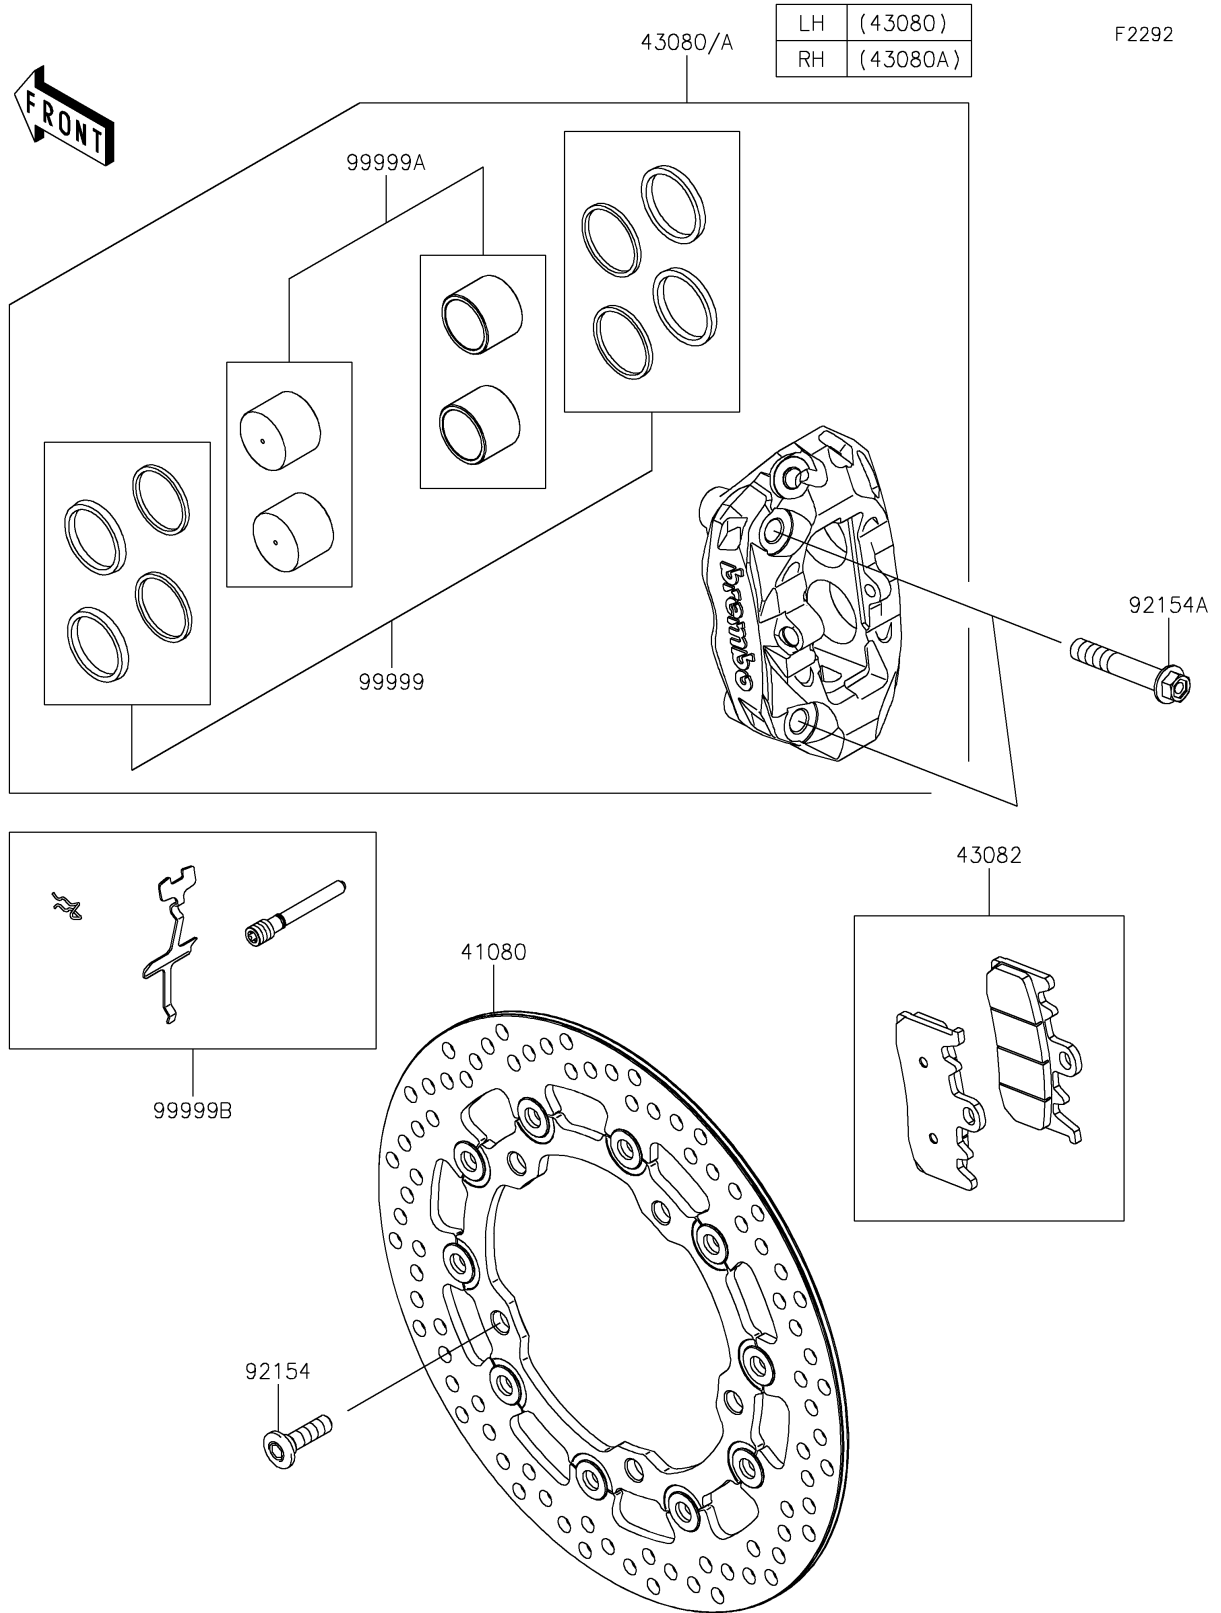

# 2025 Z900RS SE PARTS DIAGRAM

Front Brake

## 2025 Z900RS SE PARTS LIST

### Front Brake

ITEM NAME	PART NUMBER	QUANTITY
DISC,FR,300MM,BLACK+BLK (Ref # 41080)	41080-0724-18U	2
CALIPER-SUB-ASSY,FR,LH (Ref # 43080)	43080-0219	1
CALIPER-SUB-ASSY,FR,RH (Ref # 43080A)	43080-0220	1
PAD-ASSY-BRAKE (Ref # 43082)	43082-0194	2
BOLT,SOCKET,8X30 (Ref # 92154)	92154-1865	10
BOLT,FLANGED,10X60 (Ref # 92154A)	92154-4473	4
KIT.,DUST SEAL (Ref # 99999)	99999-0738	2
KIT.,CALIPER PISTON (Ref # 99999A)	99999-0739	2
KIT.,BRAKE-PAD FIXING PARTS (Ref # 99999B)	99999-0747	2