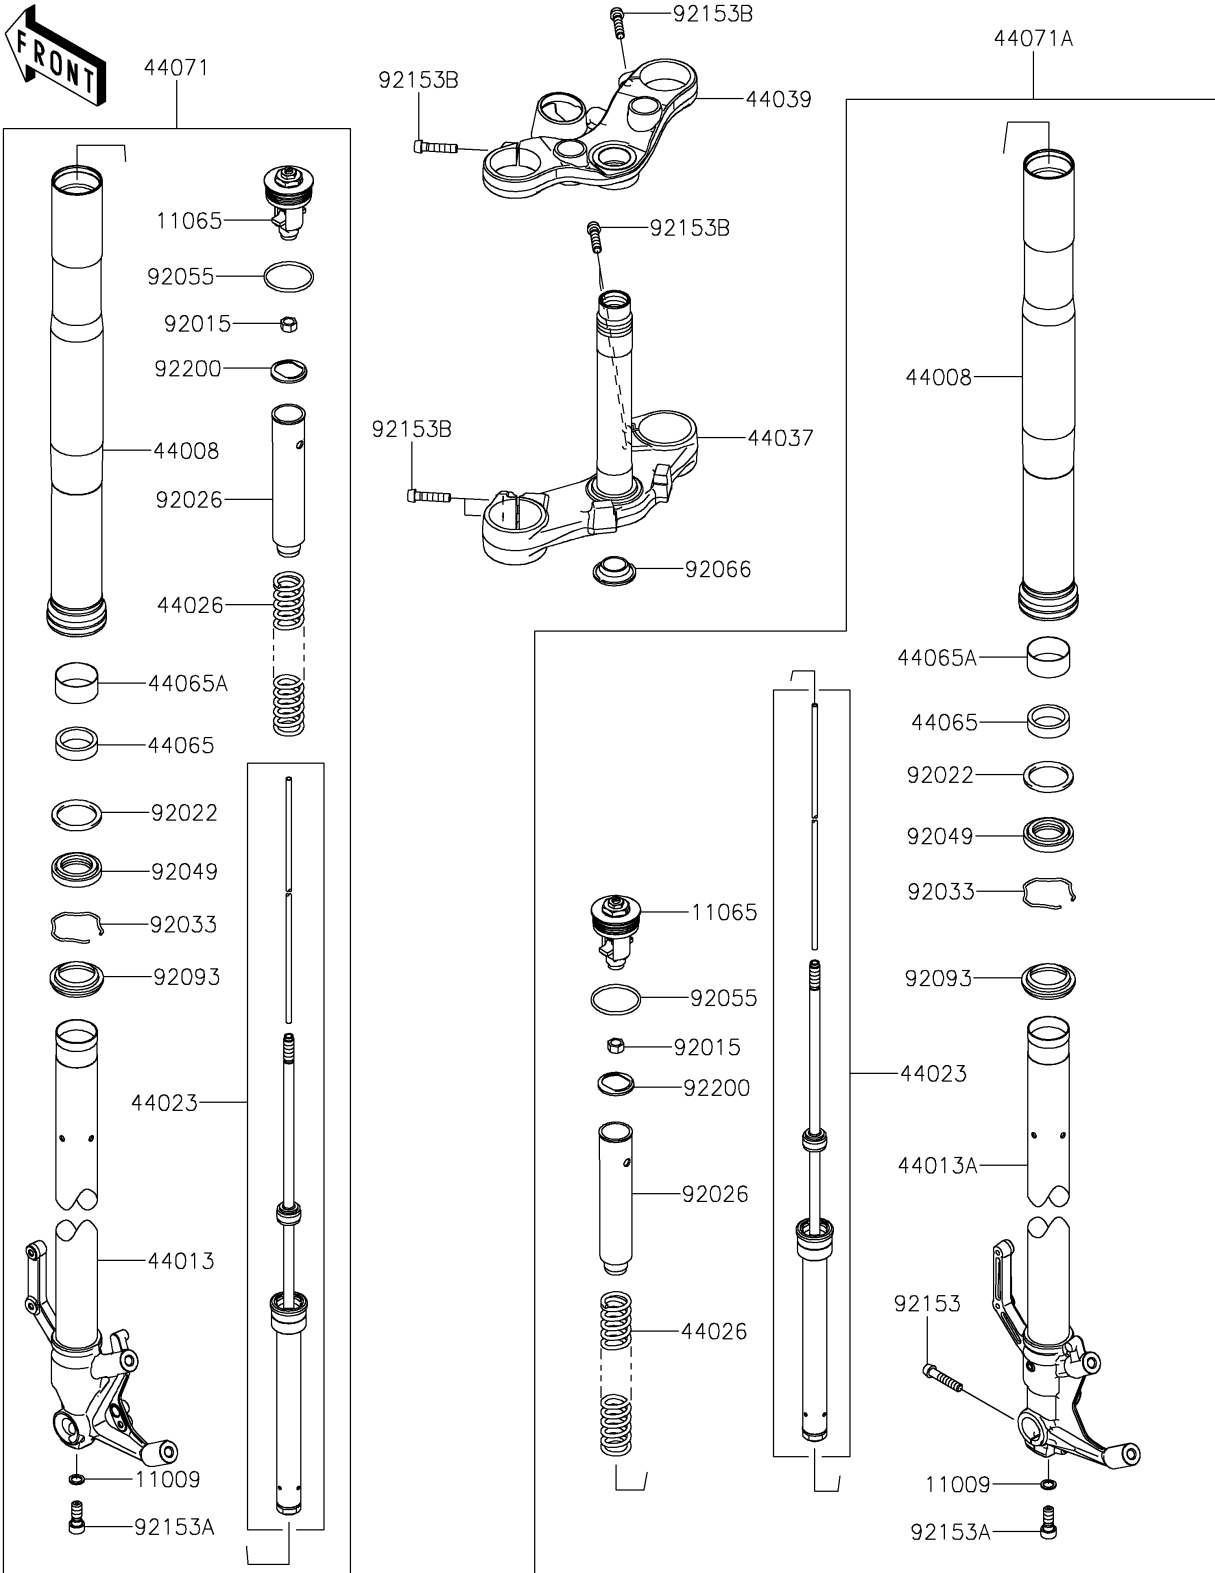

# 2023 Z900RS SE PARTS DIAGRAM

Front Fork

F2340

## 2023 Z900RS SE PARTS LIST

### Front Fork

ITEM NAME	PART NUMBER	QUANTITY
GASKET,10.5X15X1.5 (Ref # 11009)	11009-1325	2
CAP,FORK (Ref # 11065)	11065-1390	2
PIPE-FORK OUTER (Ref # 44008)	44008-0107	2
PIPE-FORK INNER,LH,F.S.BLACK (Ref # 44013)	44013-0372-18R	1
PIPE-FORK INNER,RH,F.S.BLACK (Ref # 44013A)	44013-0373-18R	1
CYLINDER-SET-FORK (Ref # 44023)	44023-0182	2
SPRING-FRONT FORK (Ref # 44026)	44026-0278	2
HOLDER-FORK UNDER,F.S.BLACK (Ref # 44037)	44037-0172-18R	1
HOLDER-FORK UPPER,F.S.BLACK (Ref # 44039)	44039-0182-18R	1
BUSHING-FRONT FORK (Ref # 44065)	44065-0042	2
BUSHING-FRONT FORK,INNER PIPE (Ref # 44065A)	44065-1114	2
DAMPER-ASSY,FORK,LH (Ref # 44071)	44071-1516	1
DAMPER-ASSY,FORK,RH (Ref # 44071A)	44071-1517	1
NUT (Ref # 92015)	92015-1795	2
WASHER,FORK OUTER TUBE (Ref # 92022)	92022-1298	2
SPACER (Ref # 92026)	92026-0854	2
RING-SNAP (Ref # 92033)	92033-1036	2
SEAL-OIL (Ref # 92049)	92049-0073	2
RING-O (Ref # 92055)	92055-0145	2
PLUG (Ref # 92066)	92066-0032	1
SEAL,FORK OUTER TUBE (Ref # 92093)	92093-1472	2
BOLT,SOCKET,8X40 (Ref # 92153)	92153-0506	1
BOLT,SOCKET,10X25 (Ref # 92153A)	92153-0548	2
BOLT,SOCKET,8X35 (Ref # 92153B)	92153-1472	6
WASHER (Ref # 92200)	92200-0085	2