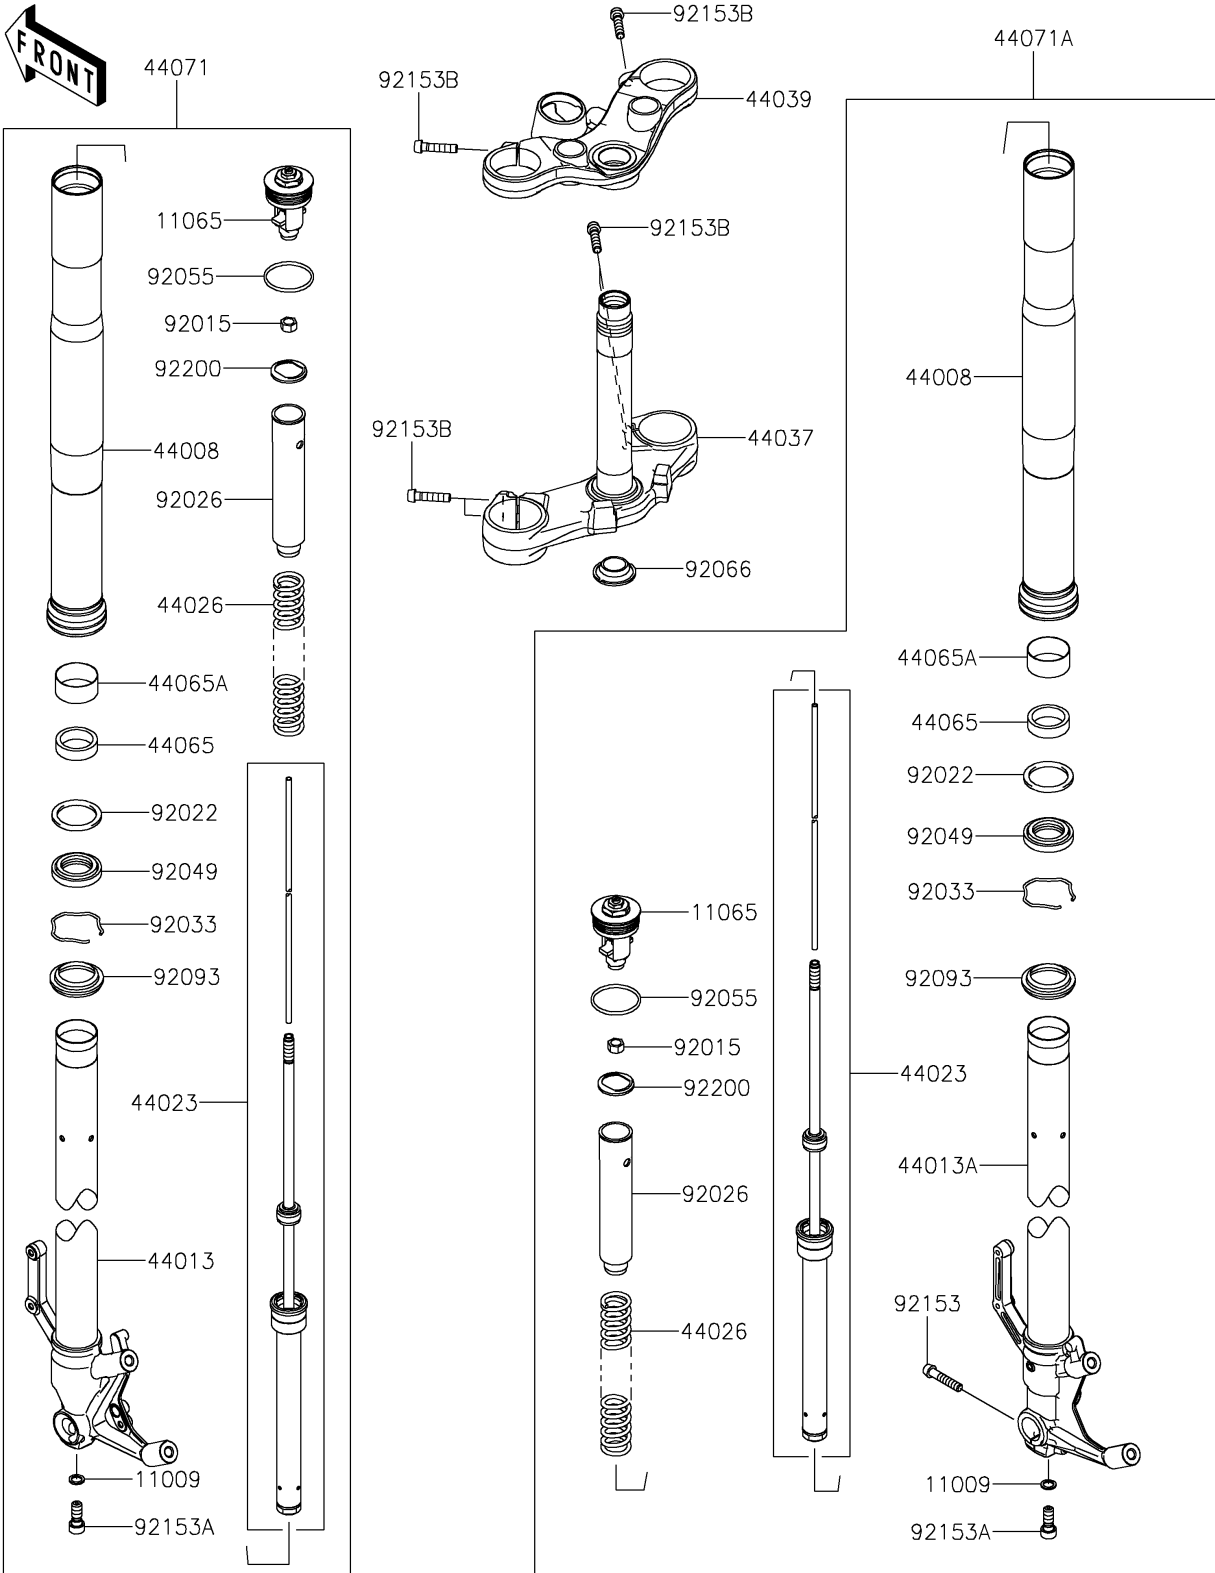

# 2025 Z900RS SE PARTS DIAGRAM

Front Fork

F2340

## 2025 Z900RS SE PARTS LIST

### Front Fork

ITEM NAME	PART NUMBER	QUANTITY
GASKET,10.5X15X1.5 (Ref # 11009)	11009-1325	2
CAP,FORK (Ref # 11065)	11065-1390	2
PIPE-FORK OUTER (Ref # 44008)	44008-0107	2
PIPE-FORK INNER,LH,F.S.BLACK (Ref # 44013)	44013-0372-18R	1
PIPE-FORK INNER,RH,F.S.BLACK (Ref # 44013A)	44013-0373-18R	1
CYLINDER-SET-FORK (Ref # 44023)	44023-0182	2
SPRING-FRONT FORK (Ref # 44026)	44026-0278	2
HOLDER-FORK UNDER,F.S.BLACK (Ref # 44037)	44037-0172-18R	1
HOLDER-FORK UPPER,F.S.BLACK (Ref # 44039)	44039-0182-18R	1
BUSHING-FRONT FORK (Ref # 44065)	44065-0042	2
BUSHING-FRONT FORK,INNER PIPE (Ref # 44065A)	44065-1114	2
DAMPER-ASSY,FORK,LH (Ref # 44071)	44071-1516	1
DAMPER-ASSY,FORK,RH (Ref # 44071A)	44071-1517	1
NUT (Ref # 92015)	92015-1795	2
WASHER,FORK OUTER TUBE (Ref # 92022)	92022-1298	2
SPACER (Ref # 92026)	92026-0854	2
RING-SNAP (Ref # 92033)	92033-1036	2
SEAL-OIL (Ref # 92049)	92049-0073	2
RING-O (Ref # 92055)	92055-0145	2
PLUG (Ref # 92066)	92066-0032	1
SEAL,FORK OUTER TUBE (Ref # 92093)	92093-1472	2
BOLT,SOCKET,8X40 (Ref # 92153)	92153-0506	1
BOLT,SOCKET,10X25 (Ref # 92153A)	92153-0548	2
BOLT,SOCKET,8X35 (Ref # 92153B)	92153-1472	6
WASHER (Ref # 92200)	92200-0085	2