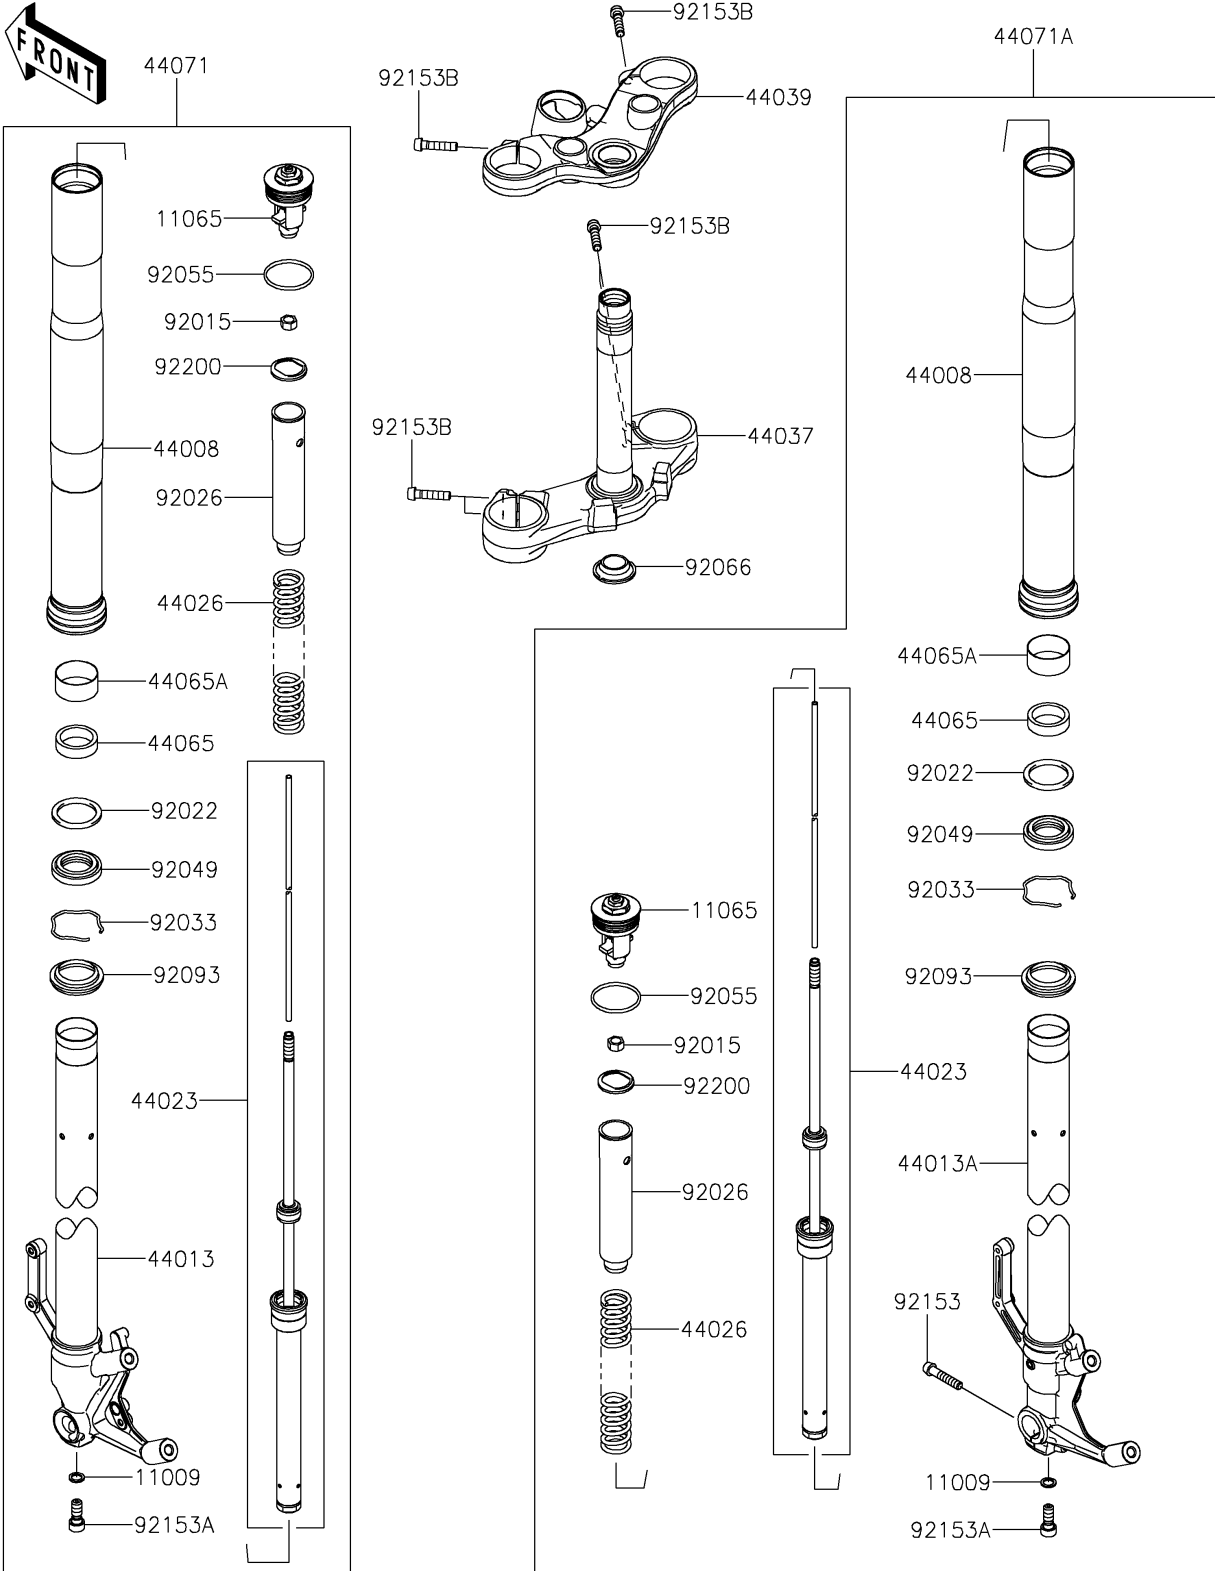

2022 Z900RS SE PARTS DIAGRAM

Front Fork

F2340

2022 Z900RS SE PARTS LIST

Front Fork

ITEM NAME	PART NUMBER	QUANTITY
-----------	-------------	----------