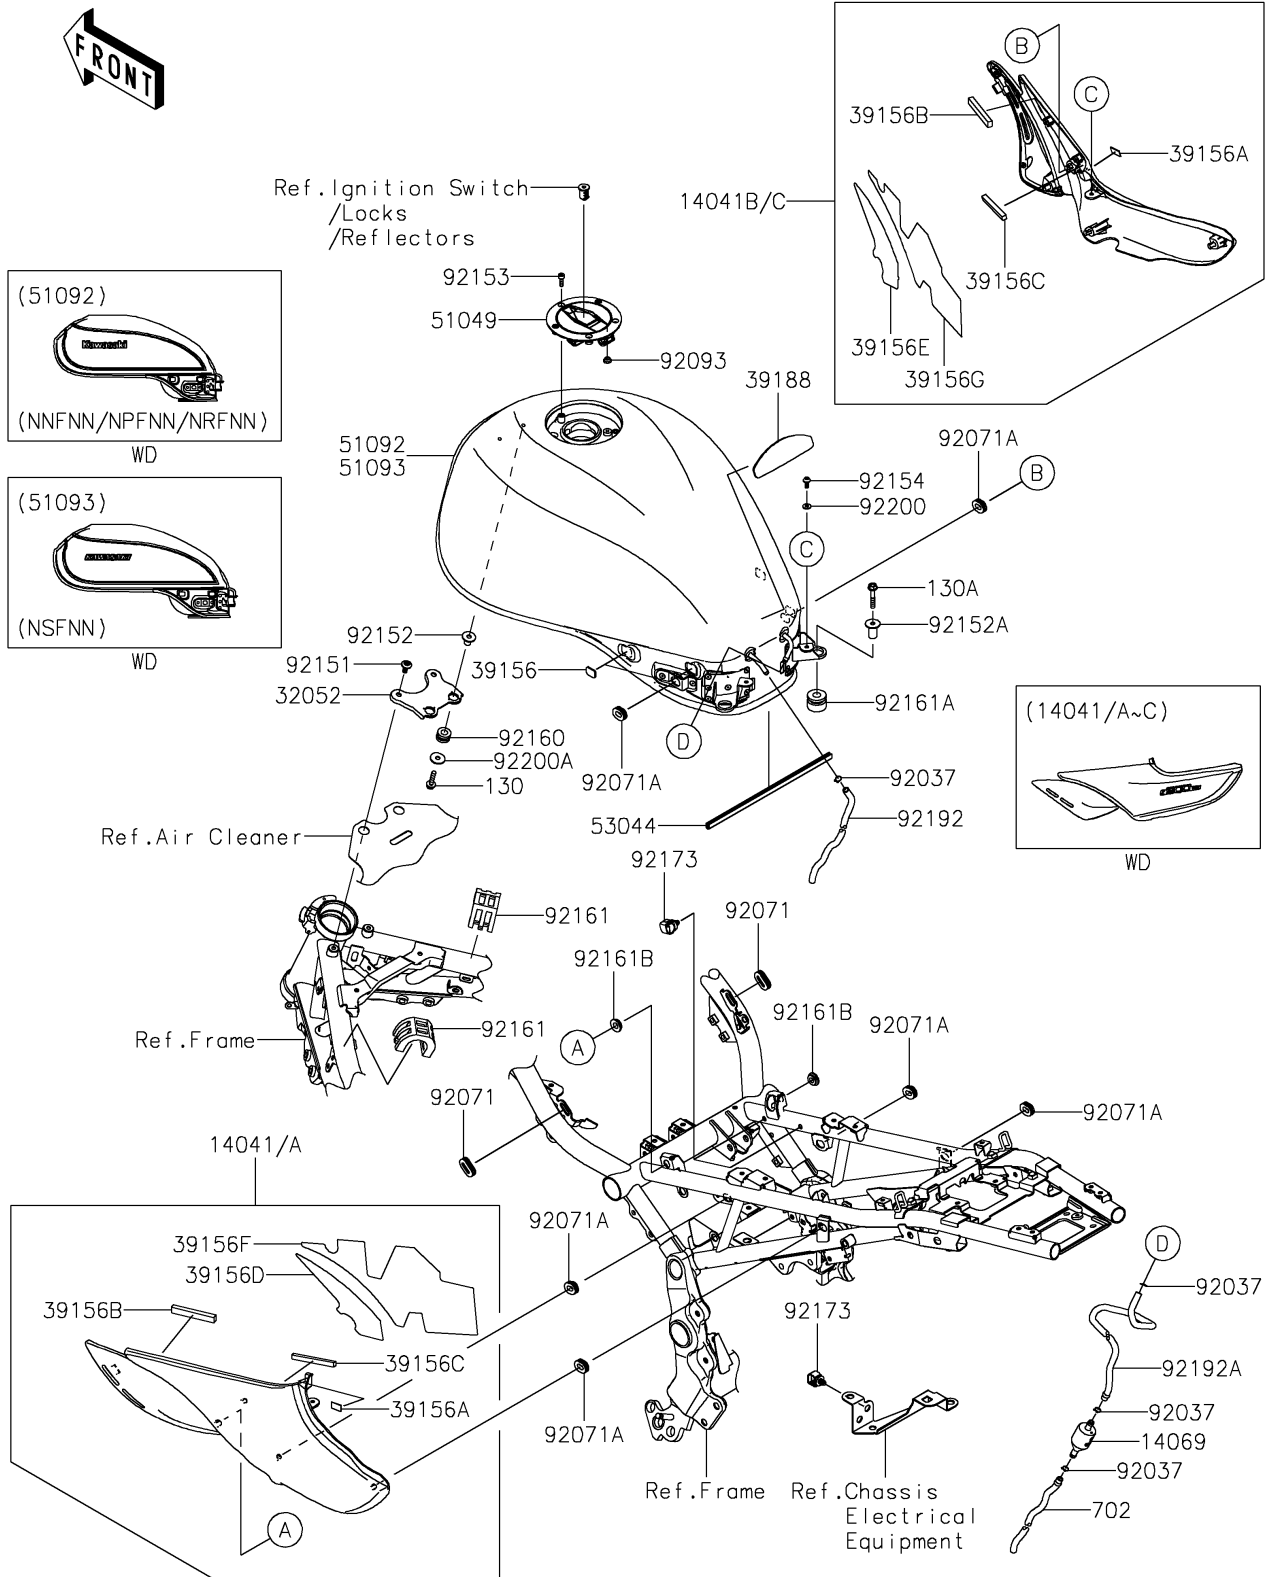

2022 Z900RS SE PARTS DIAGRAM

Fuel Tank(CN)

F2410

2022 Z900RS SE PARTS LIST

Fuel Tank(CN)

ITEM NAME	PART NUMBER	QUANTITY
-----------	-------------	----------