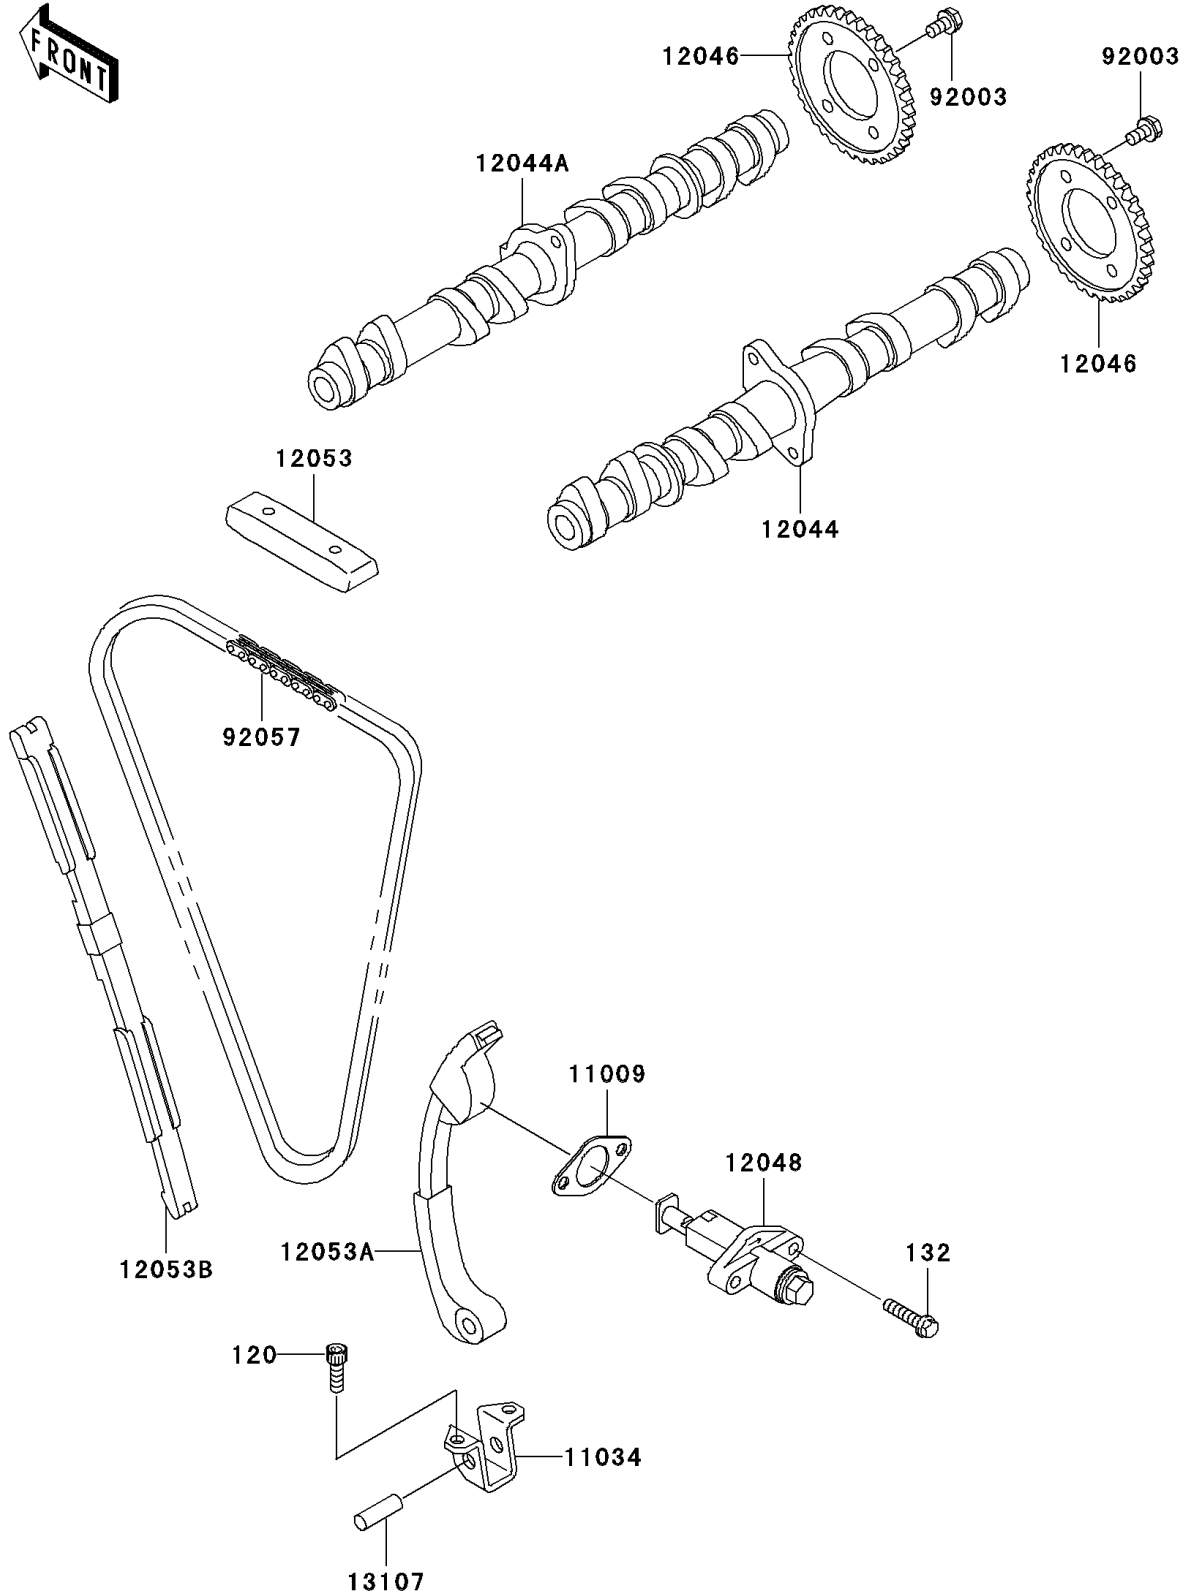

2003 ZZR600 PARTS DIAGRAM

Camshaft(s)/Tensioner

E1230

2003 ZZR600 PARTS LIST

Camshaft(s)/Tensioner

ITEM NAME	PART NUMBER	QUANTITY
BOLT-SOCKET,6X18 (Ref # 120)	120P0618	2
BOLT-FLANGED-SMALL (Ref # 132)	132J0625	2
GASKET,TENSIONER (Ref # 11009)	11009-1858	1
BRACKET,CHAIN GUIDE (Ref # 11034)	11034-1240	1
CAMSHAFT-VALVE,INTAKE (Ref # 12044)	12044-1391	1
CAMSHAFT-VALVE,EXHAUST (Ref # 12044A)	12044-1392	1
SPROCKET,CAMCHAIN,42T (Ref # 12046)	12046-1121	2
TENSIONER-ASSY (Ref # 12048)	12048-1126	1
GUIDE-CHAIN (Ref # 12053)	12053-1274	1
GUIDE-CHAIN (Ref # 12053A)	12053-1275	1
GUIDE-CHAIN (Ref # 12053B)	12053-1279	1
SHAFT,8X25 (Ref # 13107)	13107-1142	1
BOLT,FLANGED,6X11 (Ref # 92003)	92003-208	4
CHAIN,CAM,82RH2015,132L (Ref # 92057)	92057-1297	1