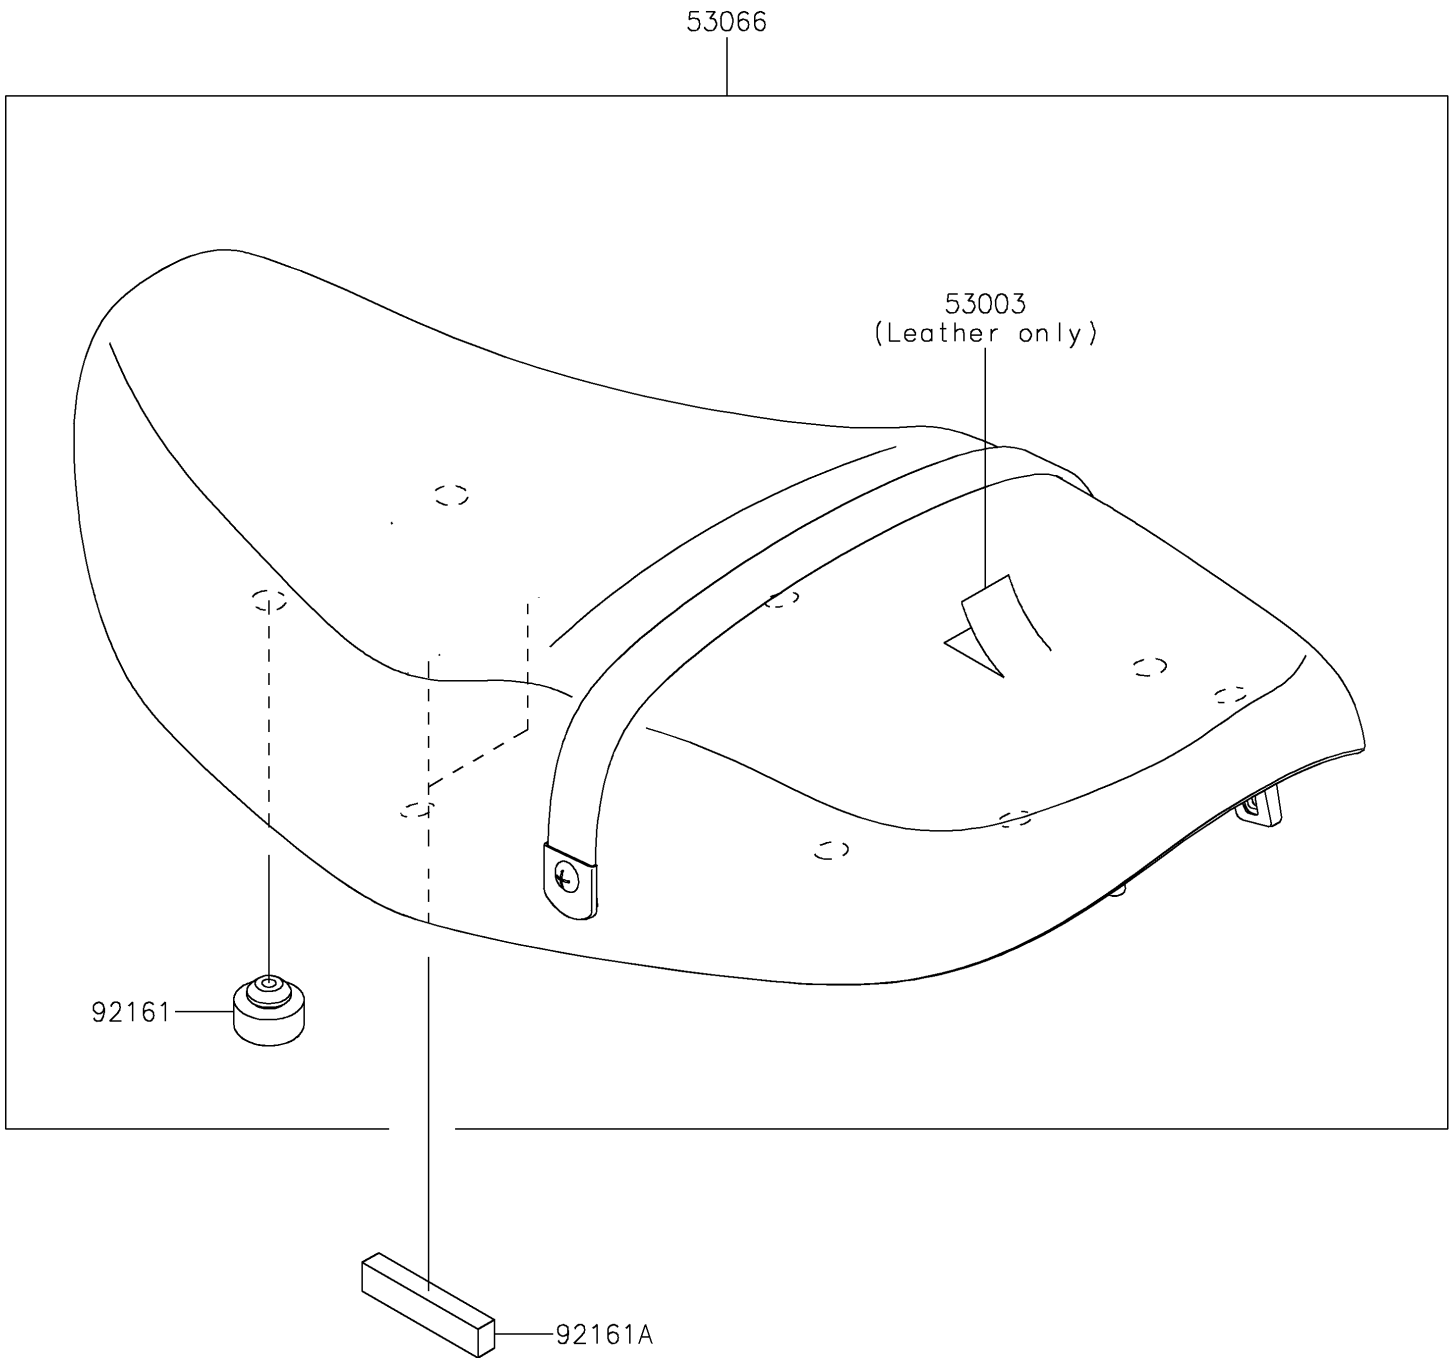

2022 Z900RS SE PARTS DIAGRAM

Seat(CA)

F2510A

2022 Z900RS SE PARTS LIST

Seat(CA)

ITEM NAME	PART NUMBER	QUANTITY
LEATHER,BLACK (Ref # 53003)	53003-0592-MA	1
SEAT-ASSY,HIGH,BLACK+BLK (Ref # 53066)	53066-0779-12Y	1
DAMPER,SEAT (Ref # 92161)	92161-0930	8
DAMPER,10X70X15 (Ref # 92161A)	92161-2132	2