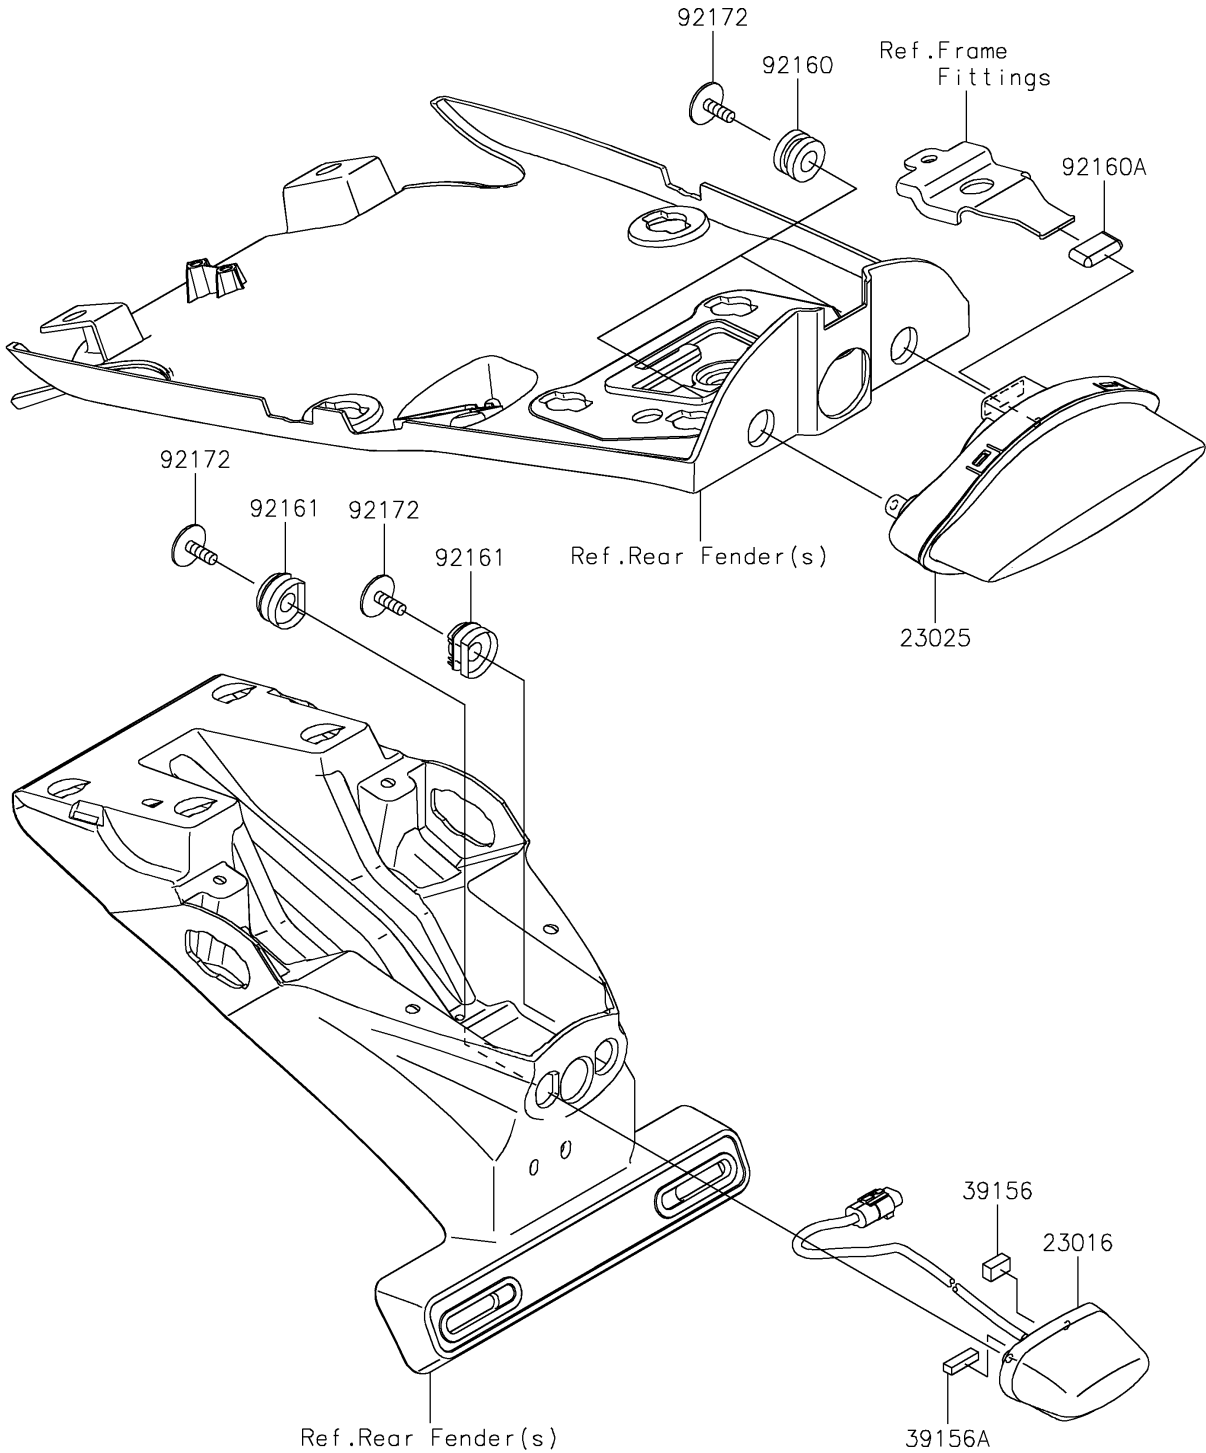

2023 Z900RS SE PARTS DIAGRAM

Taillight(s)

F2720

2023 Z900RS SE PARTS LIST

Taillight(s)

ITEM NAME	PART NUMBER	QUANTITY
LAMP-ASSY,LICENSE,LED (Ref # 23016)	23016-0637	1
LAMP-TAIL,LED,CCC (Ref # 23025)	23025-0402	1
PAD,7X12X5 (Ref # 39156)	39156-2292	1
PAD,4X17X5 (Ref # 39156A)	39156-2293	1
DAMPER,10X20X12 (Ref # 92160)	92160-1167	2
DAMPER (Ref # 92160A)	92160-1190	1
DAMPER (Ref # 92161)	92161-2128	2
SCREW,TAPTITE,5X16 (Ref # 92172)	92172-0481	4