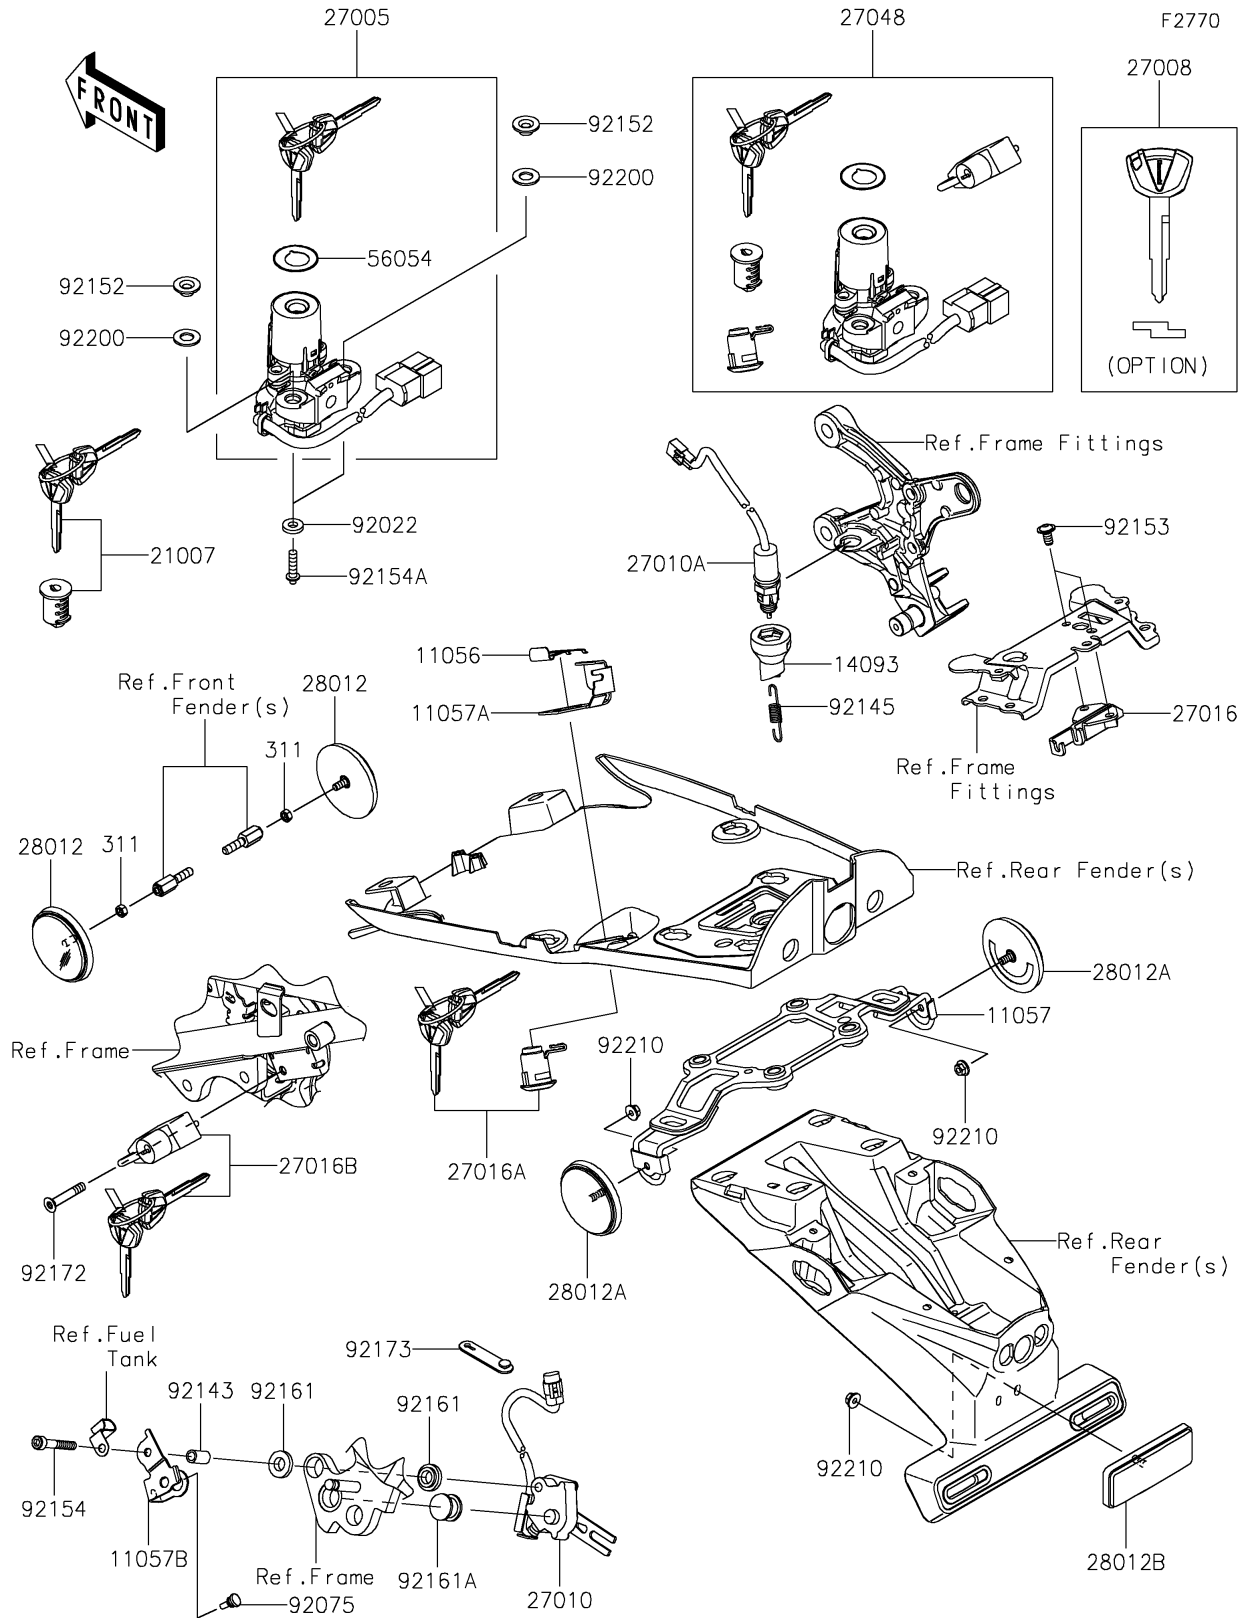

2022 Z900RS SE PARTS DIAGRAM

Ignition Switch/Locks/Reflectors

2022 Z900RS SE PARTS LIST

Ignition Switch/Locks/Reflectors

ITEM NAME	PART NUMBER	QUANTITY
-----------	-------------	----------