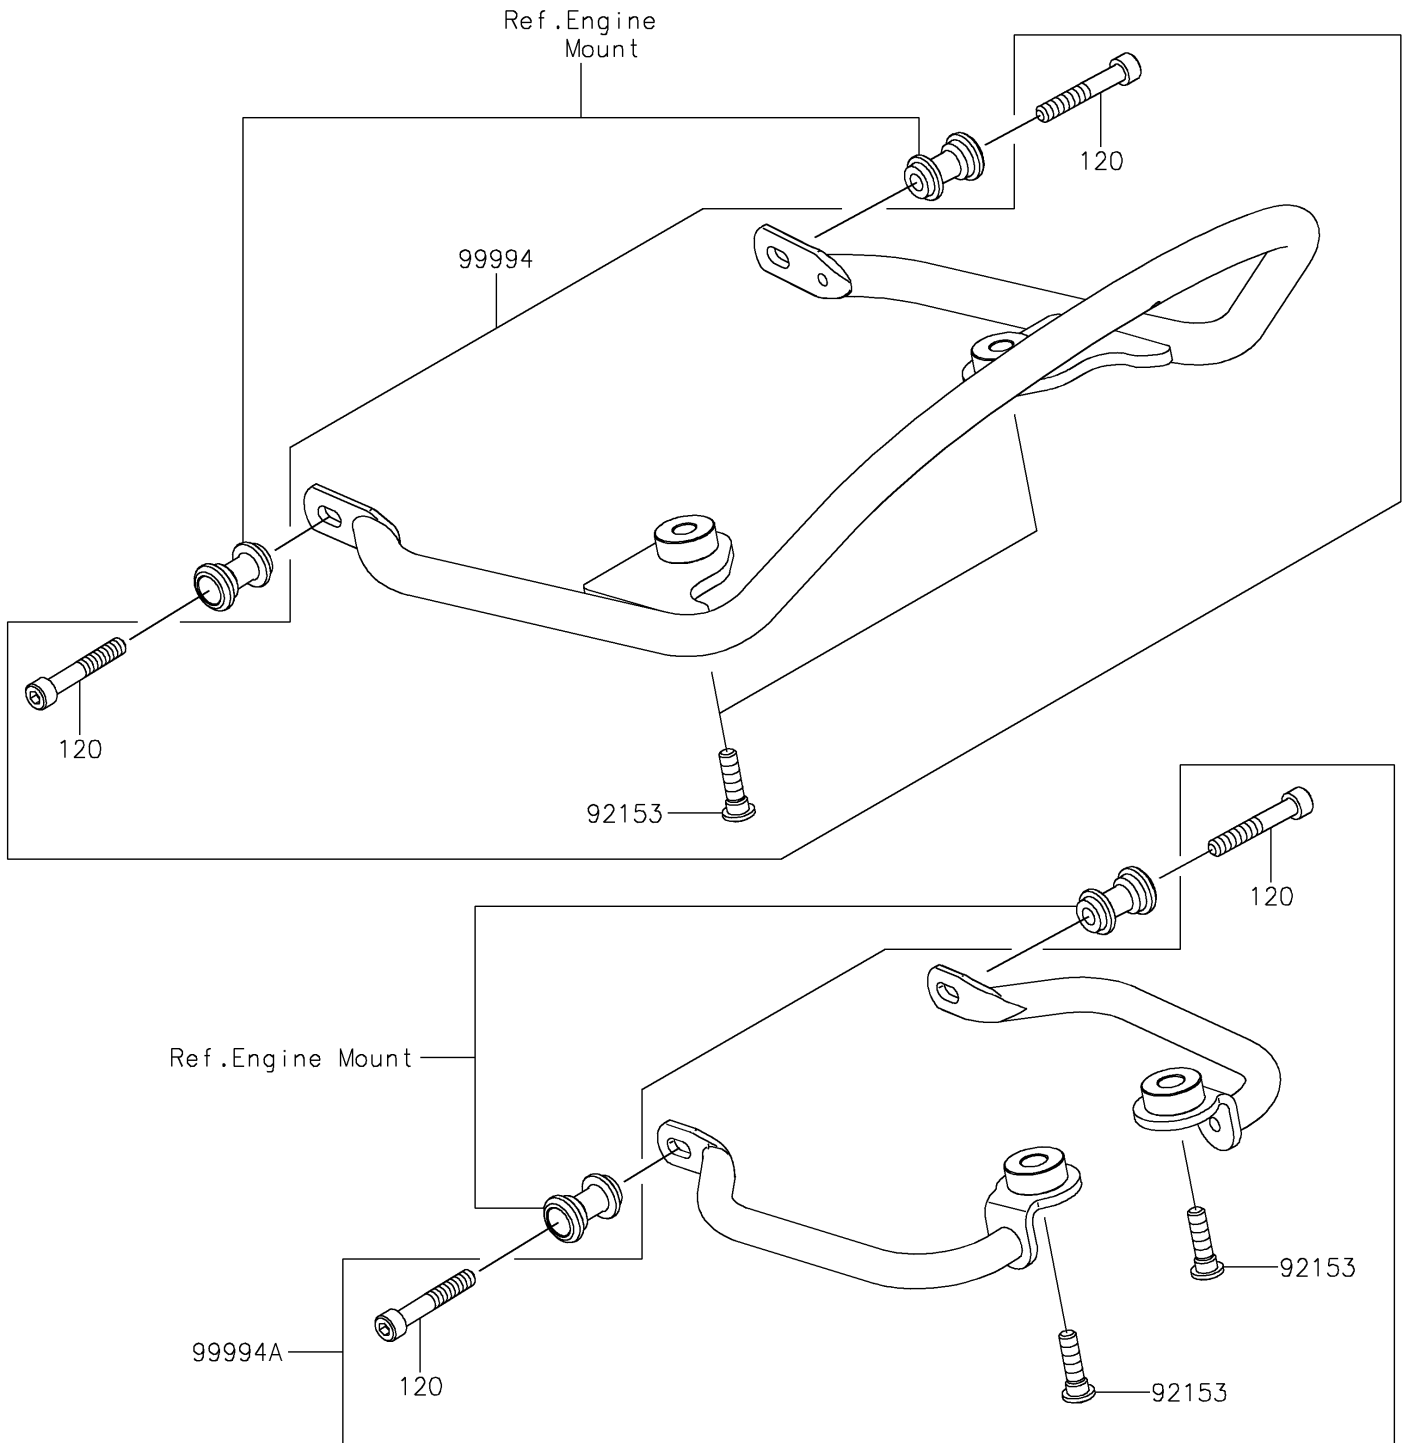

2023 Z900RS SE PARTS DIAGRAM

Accessory(Grip)

F2910E

2023 Z900RS SE PARTS LIST

Accessory(Grip)

ITEM NAME	PART NUMBER	QUANTITY
BOLT,SOCKET,8X30 (Ref # 92153)	92153-1624	2
KIT-ACCESSORY,GRAB BAR (Ref # 99994)	99994-1936	1
KIT-ACCESSORY,SIDE GRIP (Ref # 99994A)	99994-1937	1
BOLT-SOCKET (Ref # 120)	120CC0845	2