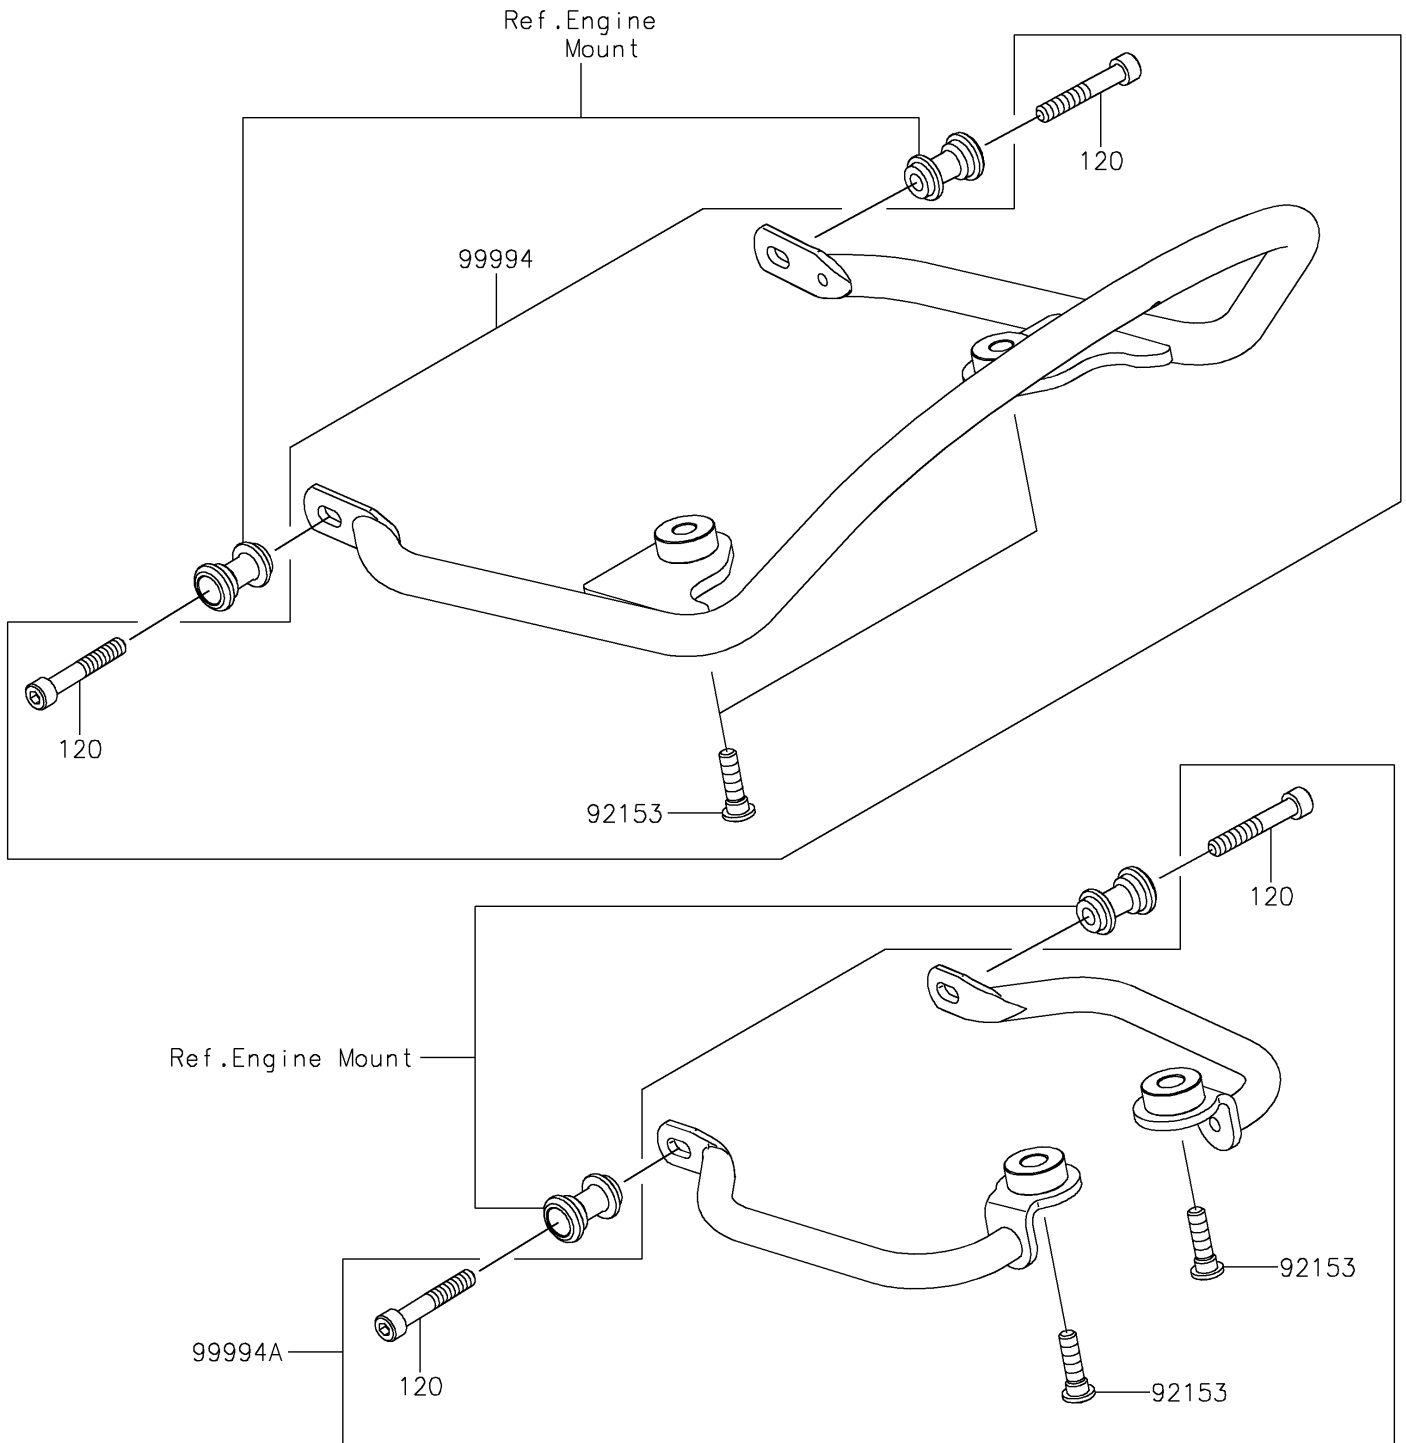

2024 Z900RS SE ABS PARTS DIAGRAM

Accessory(Grip)

F2910E

2024 Z900RS SE ABS PARTS LIST

Accessory(Grip)

ITEM NAME	PART NUMBER	QUANTITY
BOLT,SOCKET,8X30 (Ref # 92153)	92153-1624	2
KIT-ACCESSORY,GRAB BAR (Ref # 99994)	99994-1936	1
KIT-ACCESSORY,SIDE GRIP (Ref # 99994A)	99994-1937	1
BOLT-SOCKET (Ref # 120)	120CC0845	2