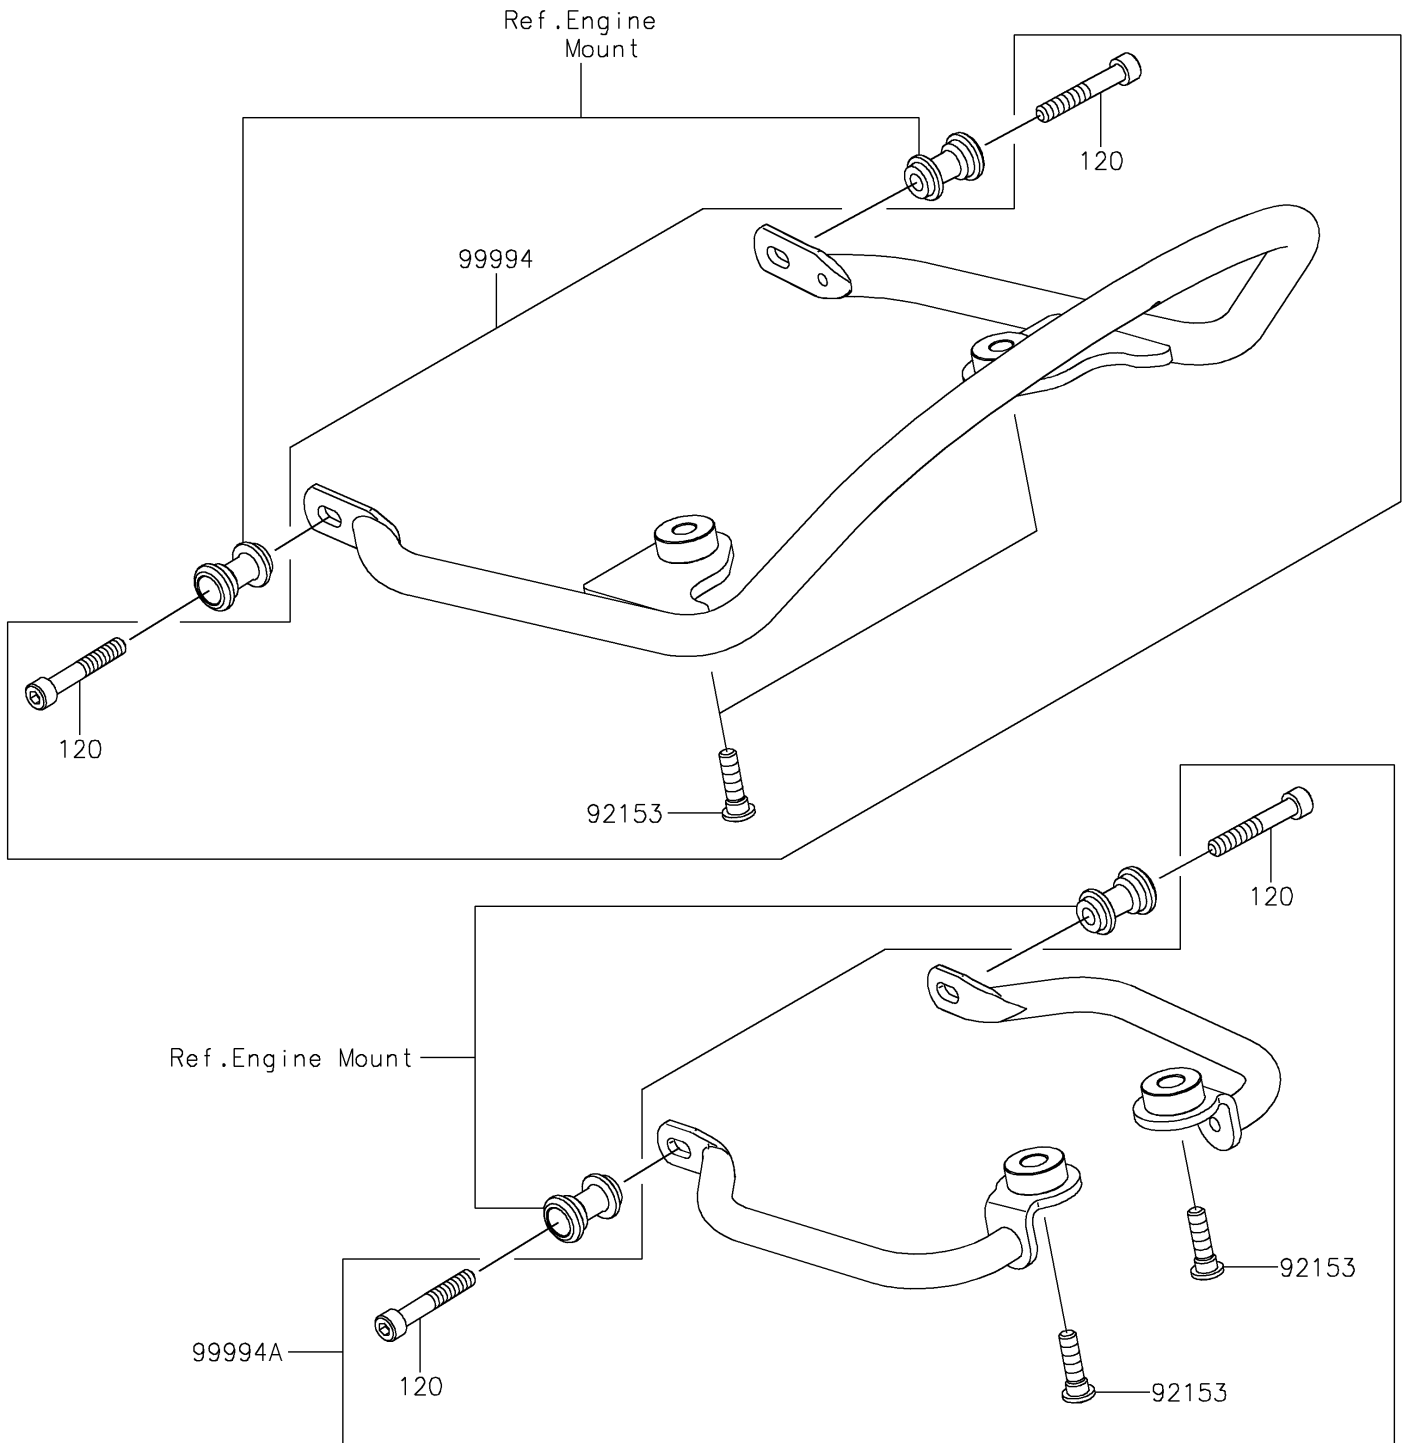

2022 Z900RS SE PARTS DIAGRAM

Accessory(Grip)

F2910E

2022 Z900RS SE PARTS LIST

Accessory(Grip)

ITEM NAME	PART NUMBER	QUANTITY
BOLT,SOCKET,8X30 (Ref # 92153)	92153-1624	2
KIT-ACCESSORY,GRAB BAR (Ref # 99994)	99994-1936	1
KIT-ACCESSORY,SIDE GRIP (Ref # 99994A)	99994-1937	1
BOLT-SOCKET (Ref # 120)	120CC0845	2