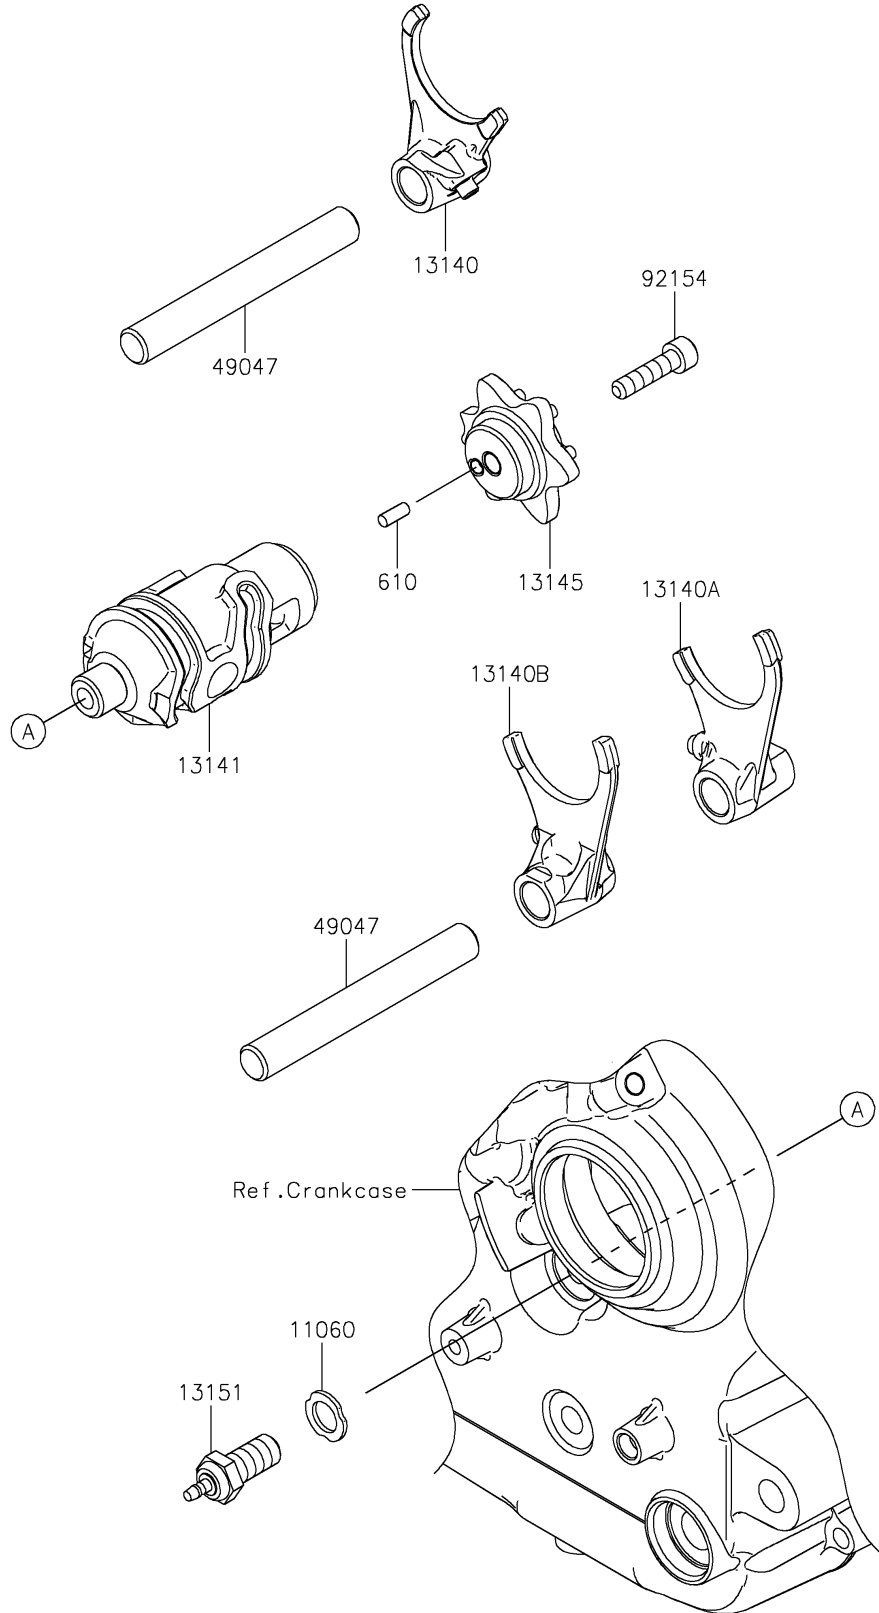

# 2023 KLR® 650 S PARTS DIAGRAM

Gear Change Drum/Shift Fork(s)

E1362

## 2023 KLR® 650 S PARTS LIST

### Gear Change Drum/Shift Fork(s)

ITEM NAME	PART NUMBER	QUANTITY
GASKET,10.5X16X1.5 (Ref # 11060)	11060-1676	1
FORK-SHIFT (Ref # 13140)	13140-0694	1
FORK-SHIFT,LOW (Ref # 13140A)	13140-1023	1
FORK-SHIFT,2ND&3RD (Ref # 13140B)	13140-1024	1
DRUM-CHANGE (Ref # 13141)	13141-0613	1
CAM-CHANGE DRUM (Ref # 13145)	13145-0050	1
SWITCH-COMP (Ref # 13151)	13151-0559	1
ROD-SHIFT,L=93.7 (Ref # 49047)	49047-0039	2
BOLT,SOCKET,6X25 (Ref # 92154)	92154-0477	1
ROLLER,4X10 (Ref # 610)	610A0410	1