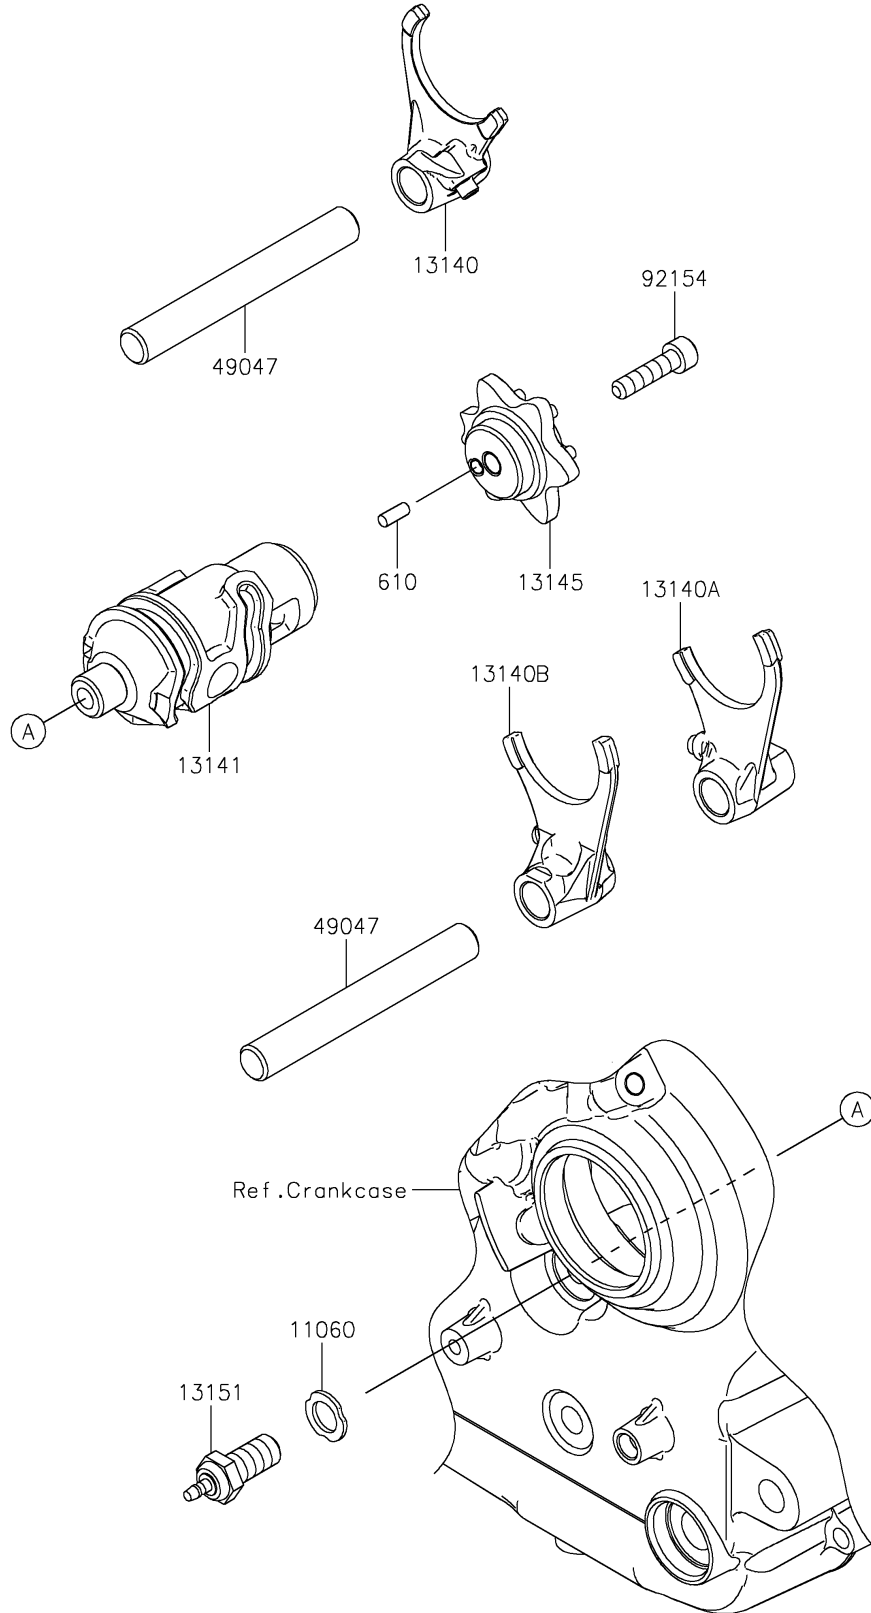

# 2024 KLR® 650 S ABS PARTS DIAGRAM

Gear Change Drum/Shift Fork(s)

E1362

## 2024 KLR® 650 S ABS PARTS LIST

### Gear Change Drum/Shift Fork(s)

ITEM NAME	PART NUMBER	QUANTITY
GASKET,10.5X16X1.5 (Ref # 11060)	11060-1676	1
FORK-SHIFT (Ref # 13140)	13140-0694	1
FORK-SHIFT,LOW (Ref # 13140A)	13140-1023	1
FORK-SHIFT,2ND&3RD (Ref # 13140B)	13140-1024	1
DRUM-CHANGE (Ref # 13141)	13141-0613	1
CAM-CHANGE DRUM (Ref # 13145)	13145-0050	1
SWITCH-COMP (Ref # 13151)	13151-0559	1
ROD-SHIFT,L=93.7 (Ref # 49047)	49047-0039	2
BOLT,SOCKET,6X25 (Ref # 92154)	92154-0477	1
ROLLER,4X10 (Ref # 610)	610A0410	1