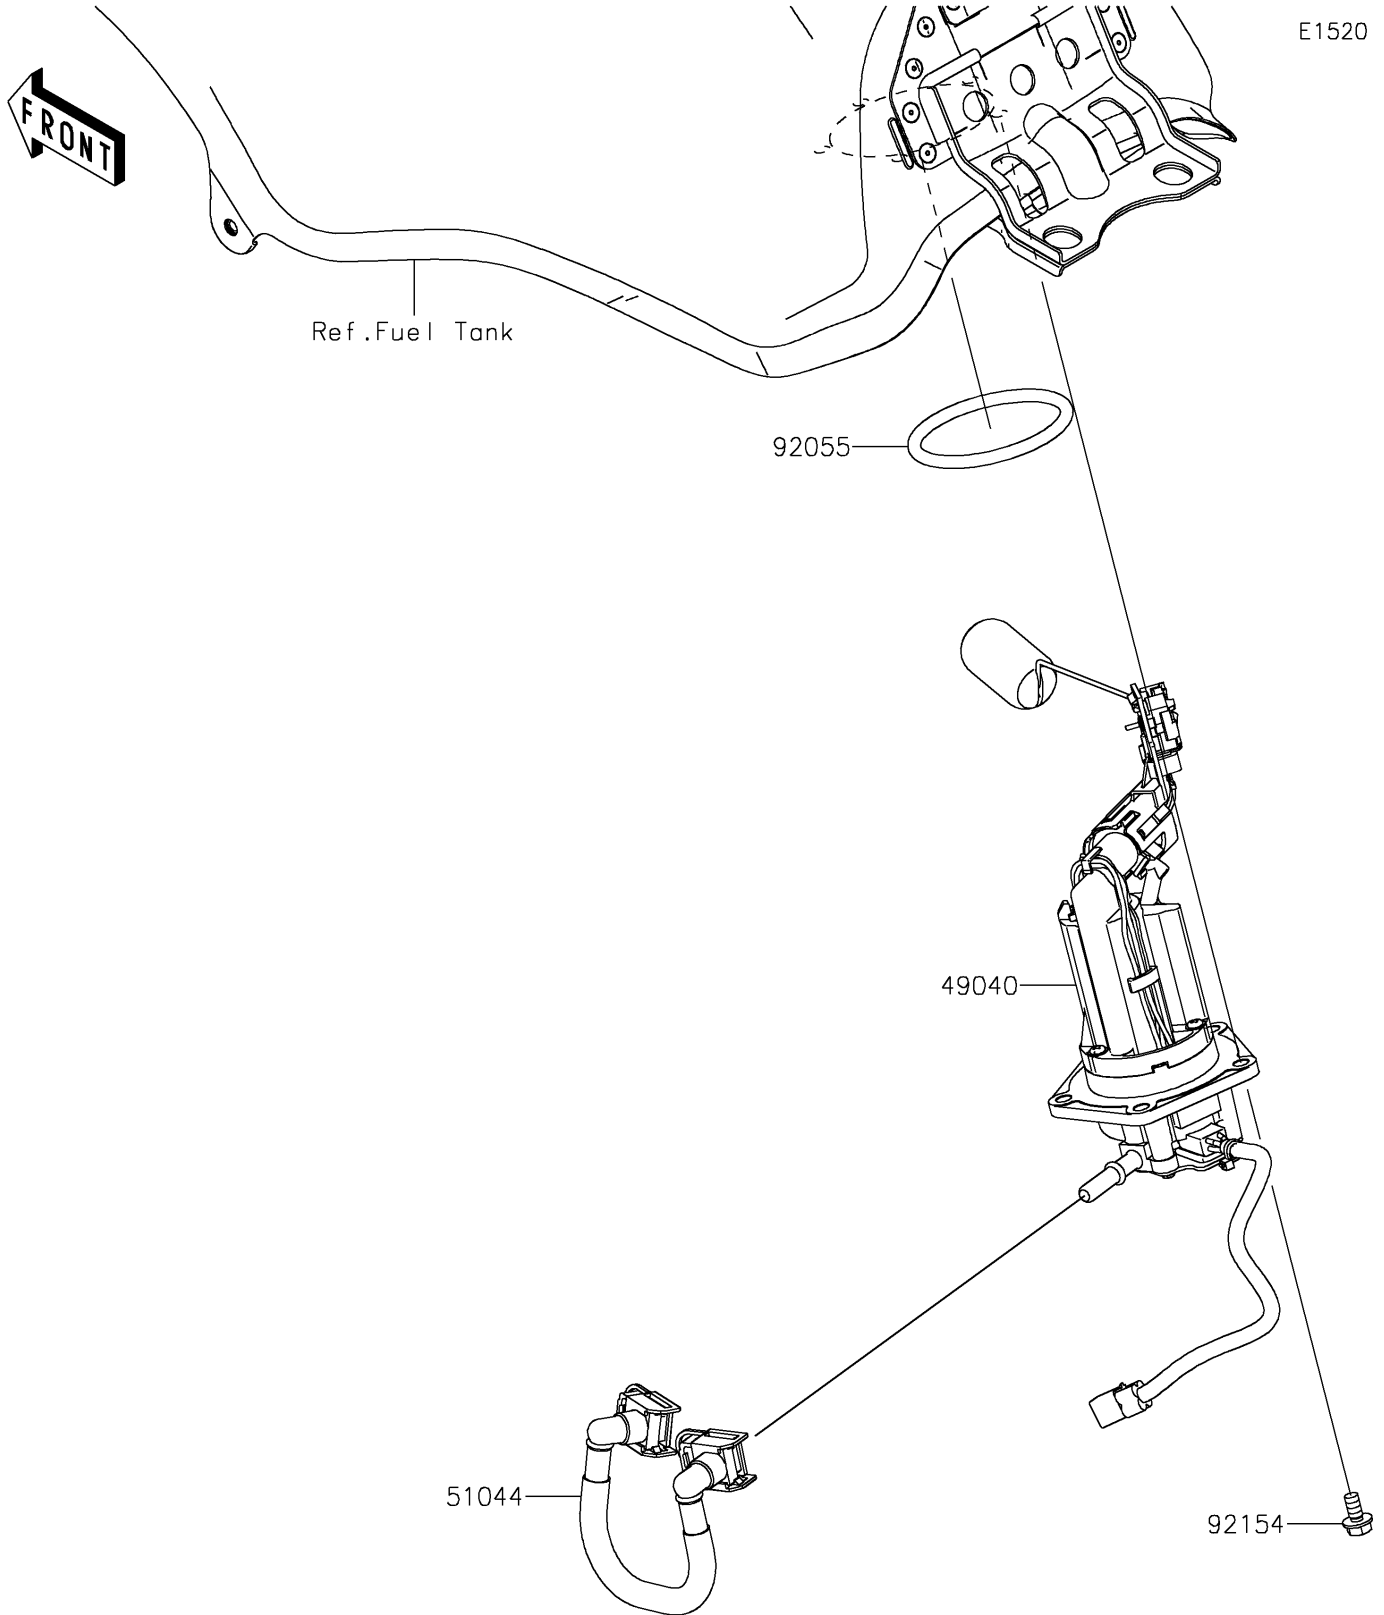

2023 KLR® 650 S PARTS DIAGRAM

Fuel Pump

E1520

2023 KLR® 650 S PARTS LIST

Fuel Pump

ITEM NAME	PART NUMBER	QUANTITY
PUMP-FUEL (Ref # 49040)	49040-0799	1
TUBE-ASSY,FUEL (Ref # 51044)	51044-0961	1
RING-O,64.6X5.7 (Ref # 92055)	92055-0185	1
BOLT,FLANGED,6X12 (Ref # 92154)	92154-1848	5