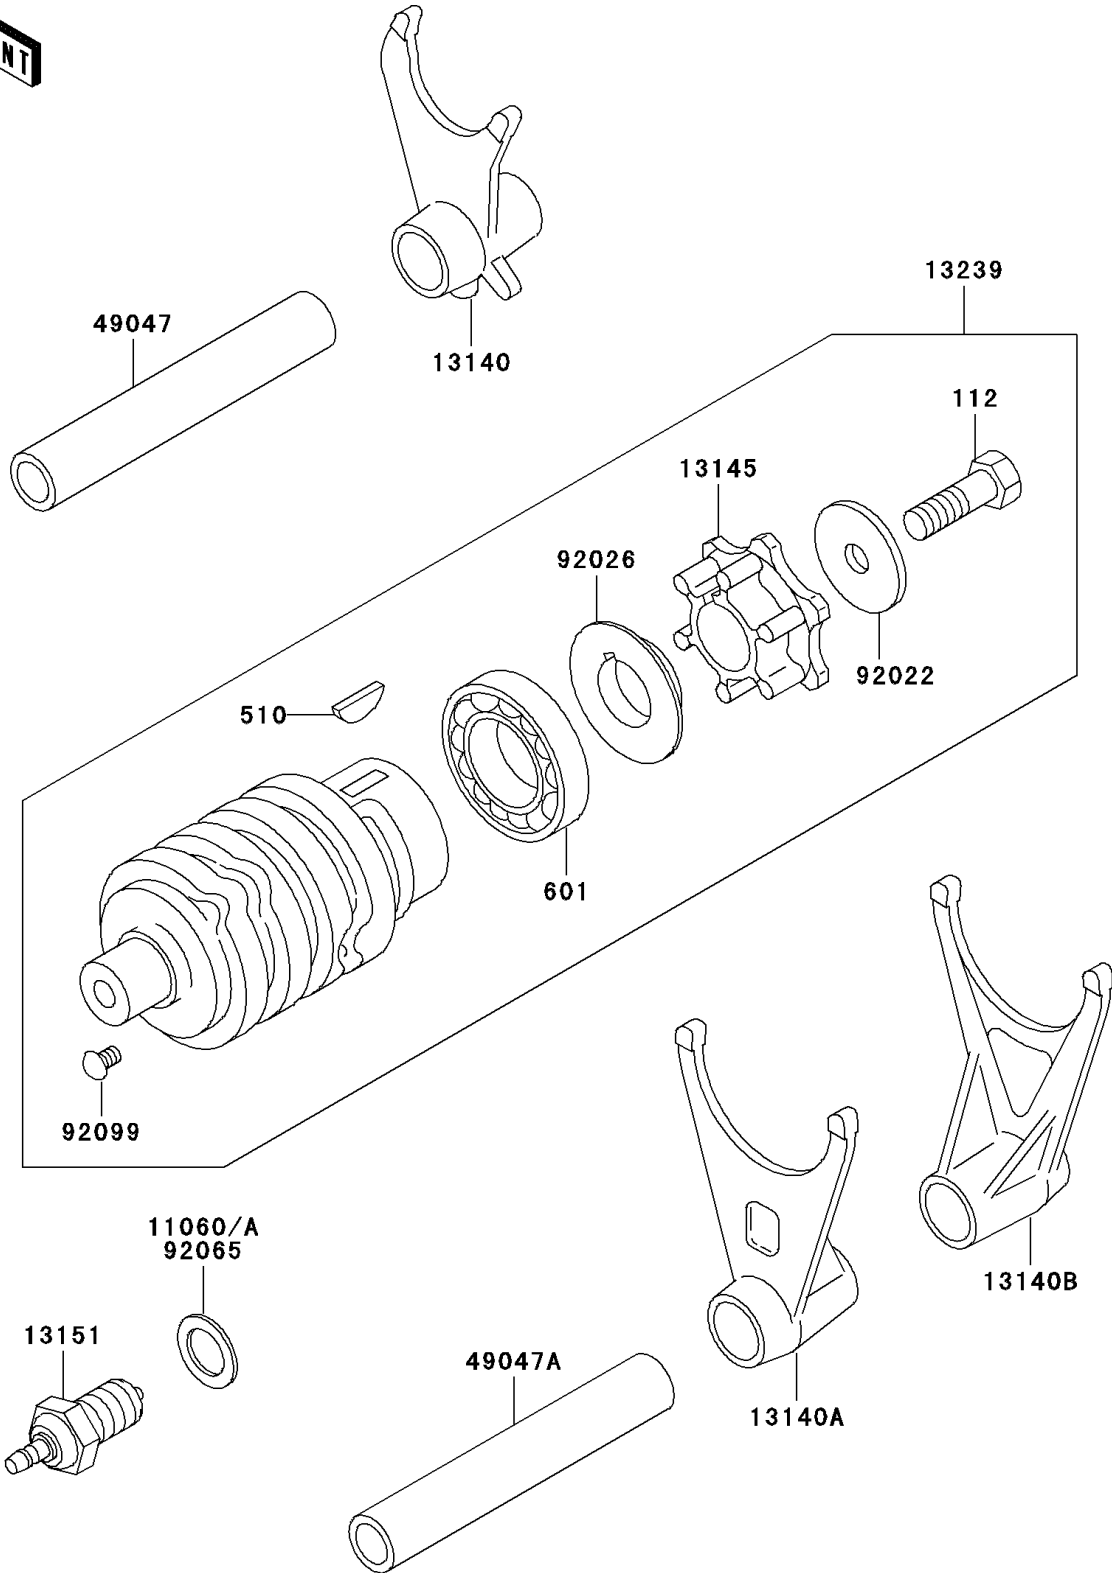

2003 ZZR600 PARTS DIAGRAM

Gear Change Drum/Shift Fork(s)

E1362

2003 ZZR600 PARTS LIST

Gear Change Drum/Shift Fork(s)

ITEM NAME	PART NUMBER	QUANTITY
BOLT-UPSET (Ref # 112)	112P0620	1
KEY-WOODRUFF (Ref # 510)	510A3200	1
BEARING-BALL (Ref # 601)	601A6005	1
GASKET,10.5X16X1.5 (Ref # 11060)	11060-1676	AR
GASKET,10.5X16X1.2 (Ref # 11060A)	11060-1684	AR
FORK-SHIFT,INPUT (Ref # 13140)	13140-1153	1
FORK-SHIFT,OUTPUT (Ref # 13140A)	13140-1154	1
FORK-SHIFT,OUTPUT (Ref # 13140B)	13140-1191	1
CAM-CHANGE DRUM (Ref # 13145)	13145-1074	1
SWITCH-COMP,NEUTRAL (Ref # 13151)	13151-1080	1
DRUM-ASSY-CHANGE (Ref # 13239)	13239-1176	1
ROD-SHIFT (Ref # 49047)	49047-1070	1
ROD-SHIFT (Ref # 49047A)	49047-1076	1
WASHER,6.5X24X2 (Ref # 92022)	92022-1690	1
SPACER,CHANGE DRUM (Ref # 92026)	92026-1380	1
GASKET,10.5X16X1 (Ref # 92065)	92065-058	1
RIVET (Ref # 92099)	92099-001	1